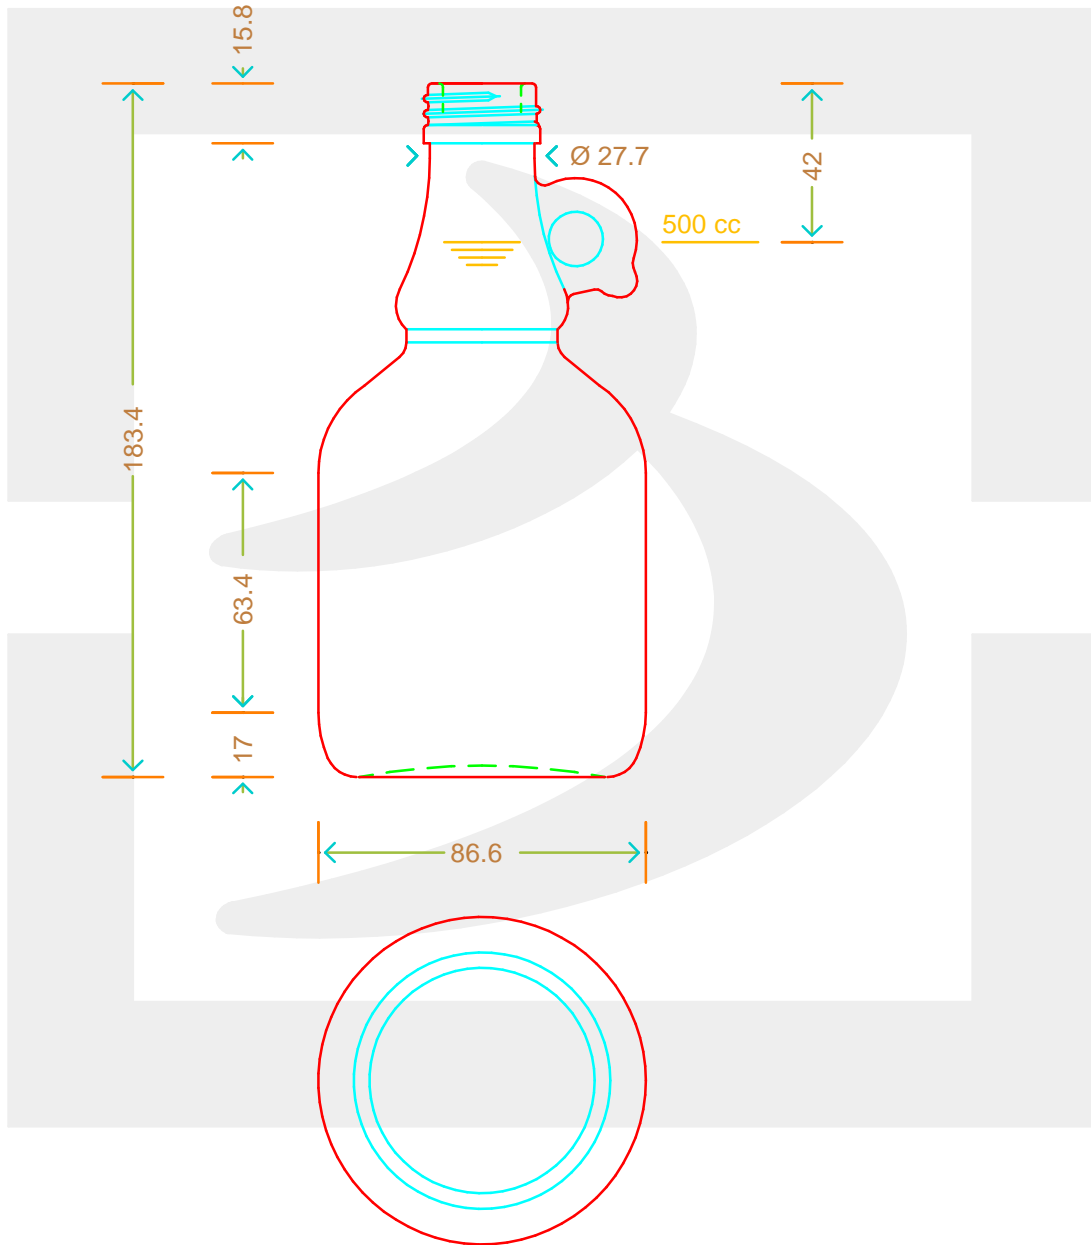

ARTICOLO / ITEM

BOT. GALLONE 500 P 31,5X18 IP \$ E *

Colore :
Color : BIANCO

 **bruni glass**
a **berlin packaging** company

www.bruniglass.com

SCALA: 1:2
SCALE:

Capacità R.B. (c.c.) : Brimful cap. (c.c.) :	517	Peso vetro (gr): Glass weight (gr):	350
Altezza tot (mm): Total height (mm):	183.4	Bocca: Finish:	PILFER-PROOF
Diametro corpo (mm): Body diameter (mm):	86.6	Min. foro passante (mm): Minimum through bore (mm):	15

LE QUOTE SONO ESPRESSE IN mm
DIMENSIONS ARE EXPRESSED IN mm

COD. ARTICOLO / ITEM CODE

19528T1

Data ultimo aggiornamento / Last update: 06/05/2020
Origine / Source: 19528