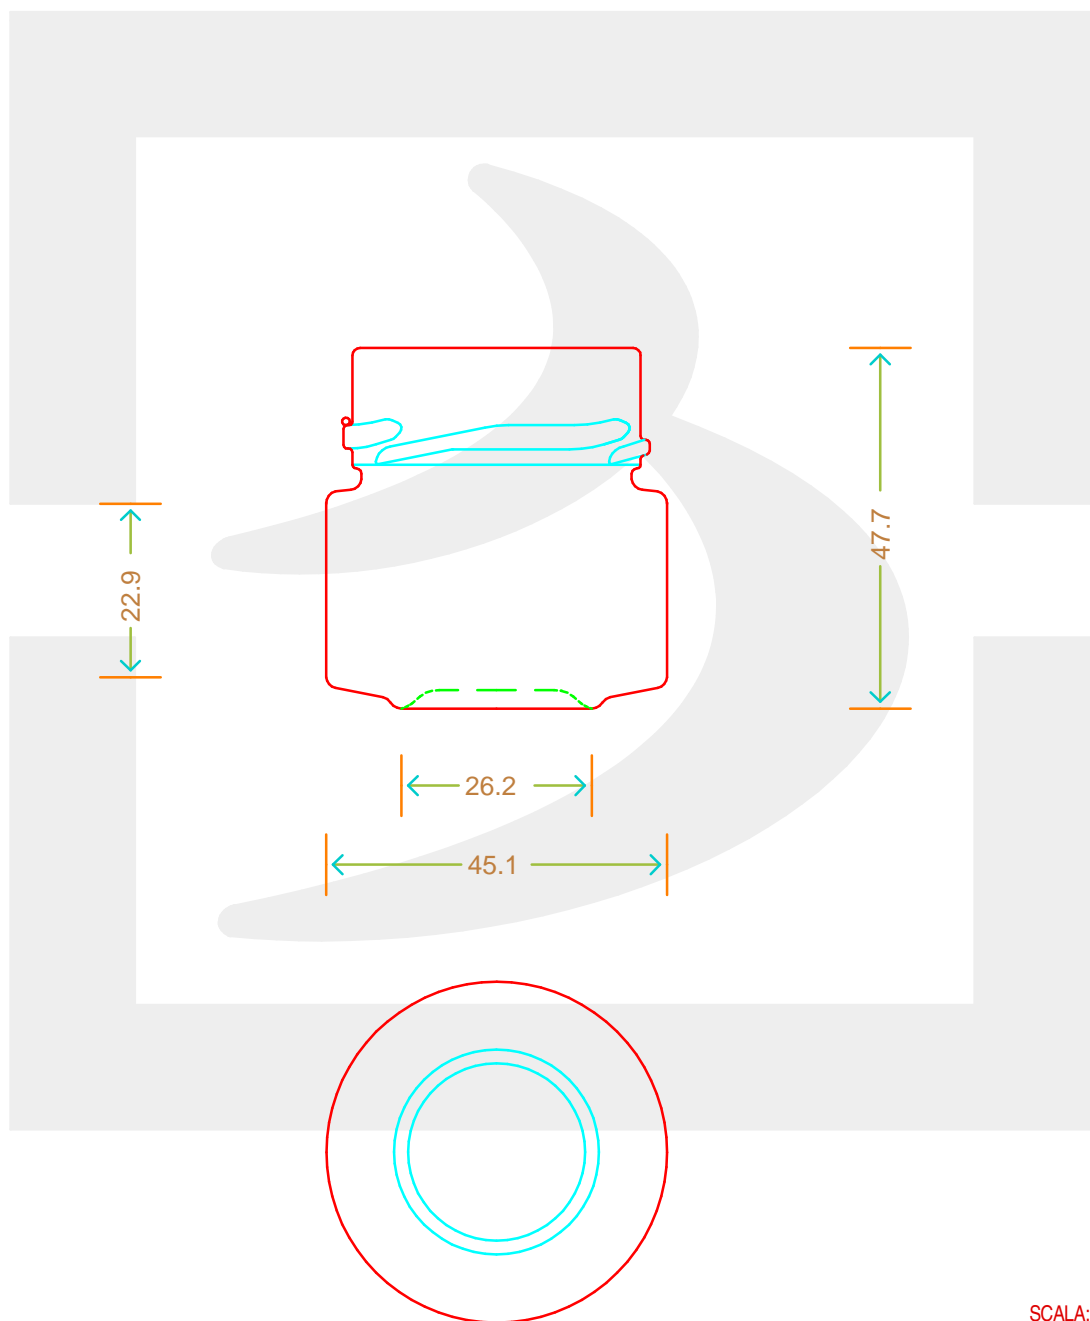

ARTICOLO / ITEM

VASO PLUS43 40 T 43 DEEP H14 # *

Colore : BIANCO
Color : BIANCO

SCALA: 1:1
SCALE:

Capacità R.B. (c.c.) : Brimful cap. (c.c.) :	40	Peso vetro (gr): Glass weight (gr):	60
Altezza tot (mm): Total height (mm):	47.7	Bocca: Finish:	TWIST-OFF
Diametro corpo (mm): Body diameter (mm):	45.1	Min. foro passante (mm): Minimum through bore (mm):	

LE QUOTE SONO ESPRESSE IN mm
DIMENSIONS ARE EXPRESSED IN mm

COD. ARTICOLO / ITEM CODE
19503T1