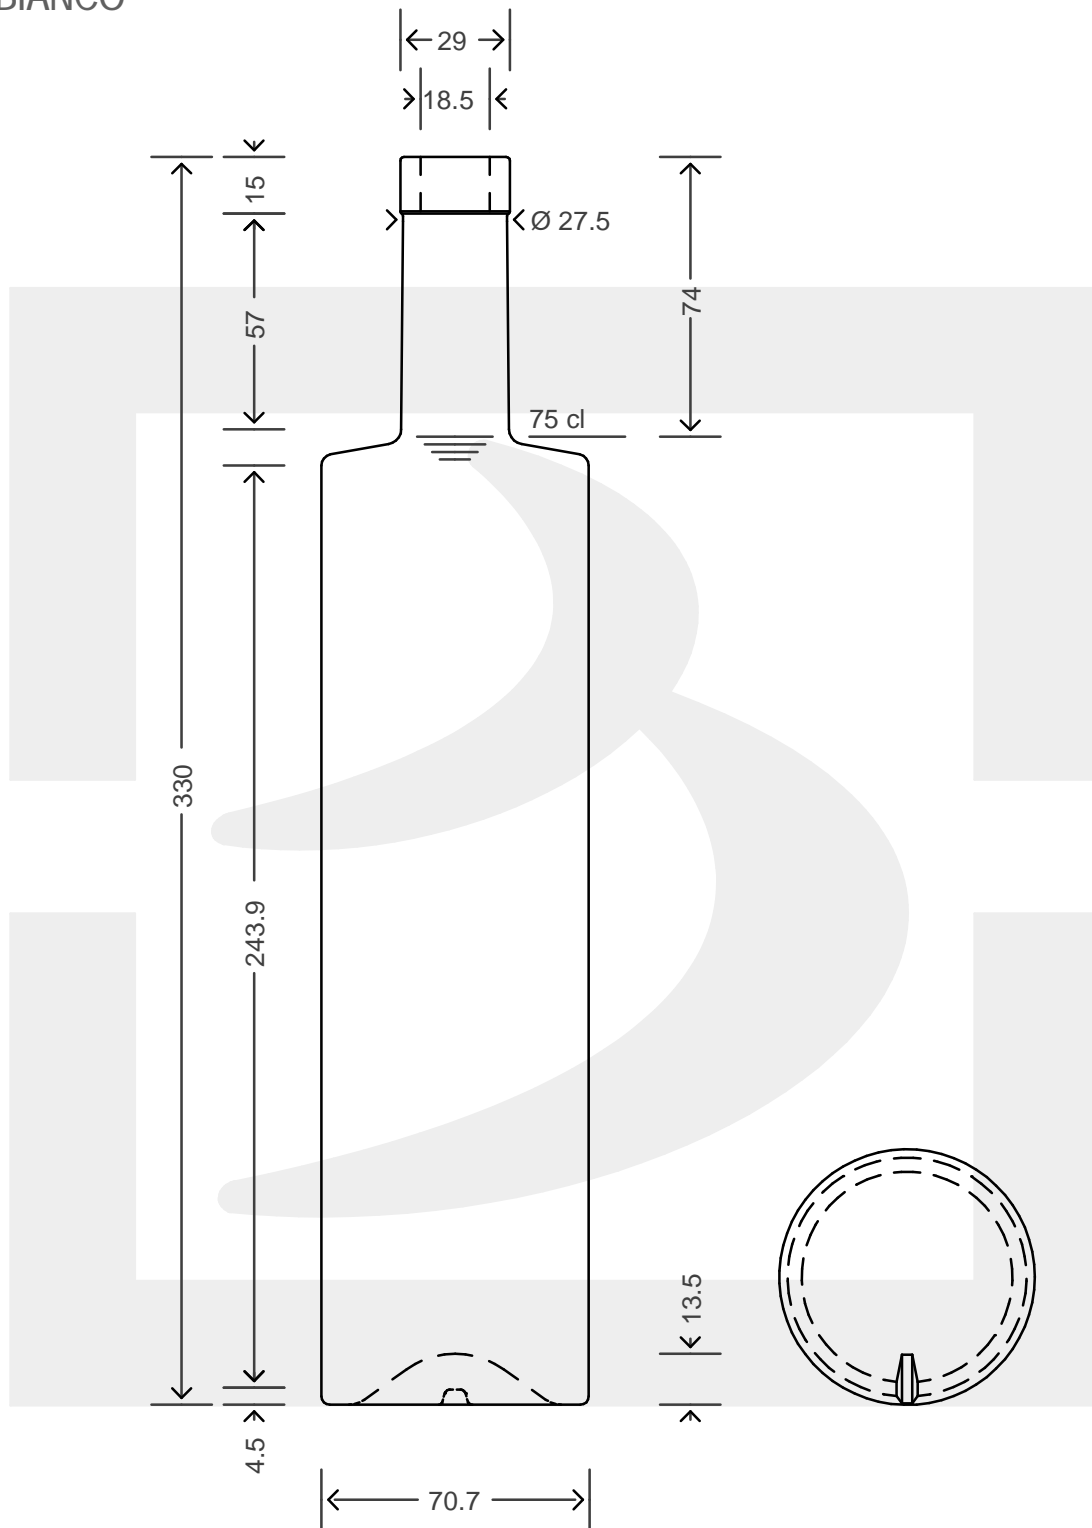

ARTICOLO / ITEM

BOT. CLEVER 750 F 15 IC \$ *

Colore : BIANCO
Color : BIANCO

 **bruni glass**
a **berlin packaging** company

www.bruniglass.com

SCALA: -
SCALE: -

Capacità R.B. (c.c.) : Brimful cap. (c.c.) :	773	Peso vetro (gr): Glass weight (gr):	600
Altezza tot (mm): Total height (mm):	330	Bocca: Finish:	FASCETTA
Diametro corpo (mm): Body diameter (mm):	70.7	Min. foro passante (mm): Minimum through bore (mm):	16

LE QUOTE SONO ESPRESSE IN mm
DIMENSIONS ARE EXPRESSED IN mm

COD. ARTICOLO / ITEM CODE

19453T2

Data ultimo aggiornamento / Last update: 20/01/2020
Origine / Source: 19453