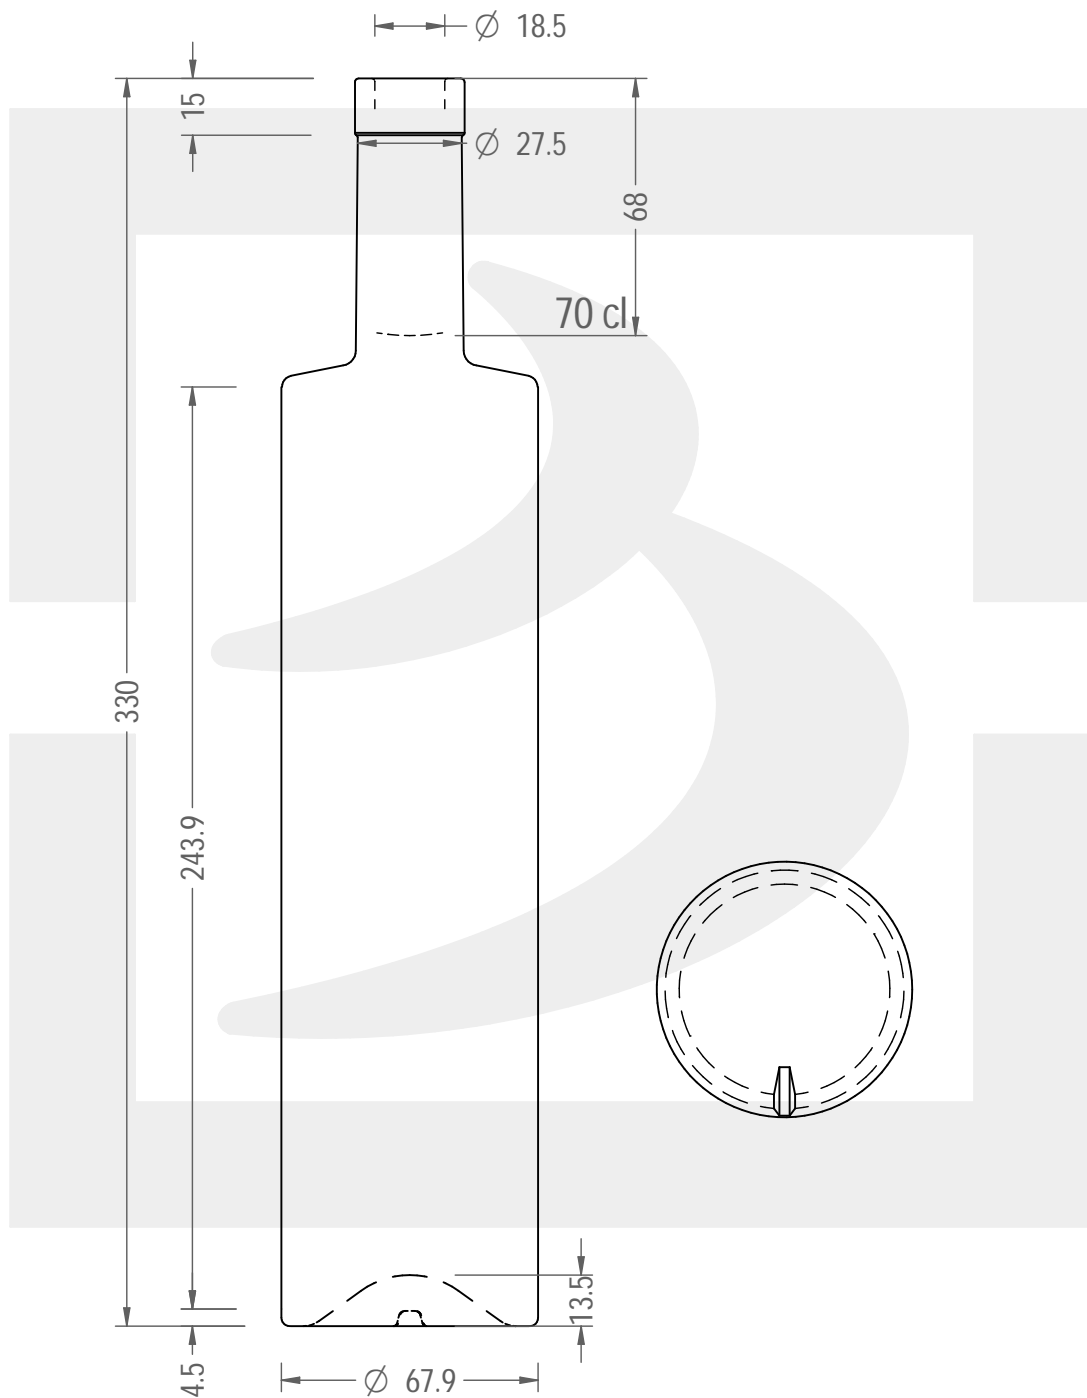

ARTICOLO / ITEM

BOT. CLEVER 700 F 15 \$ *

Colore : BIANCO
Color : BIANCO

bruni glass

berlinpackaging.eu

Il disegno è puramente indicativo e non vincolante - Berlin Packaging Italy S.p.A. non assume garanzia od obbligazione alcuna per l'utilizzo del presente disegno nè per le informazioni in esso riportate
This drawing is approximate and not binding - Berlin Packaging Italy S.p.A. does not assume any guarantee or obligation for use of this drawing or for information contained therein

Capacità R.B. (c.c.):	720	Peso vetro (gr):	570
Brimful capacity (c.c.):		Glass weight (gr):	
Altezza tot. (mm):	330	Bocca:	FASCETTA
Total height (mm):		Finish:	
Diametro corpo (mm):	67.9	Min. foro passante (mm):	17.5
Body diameter (mm):		Minimum through bore (mm):	
Resistenza a pressione (bar):	-	Scala:	1:1
Pressure resistance (bar):		Scale:	