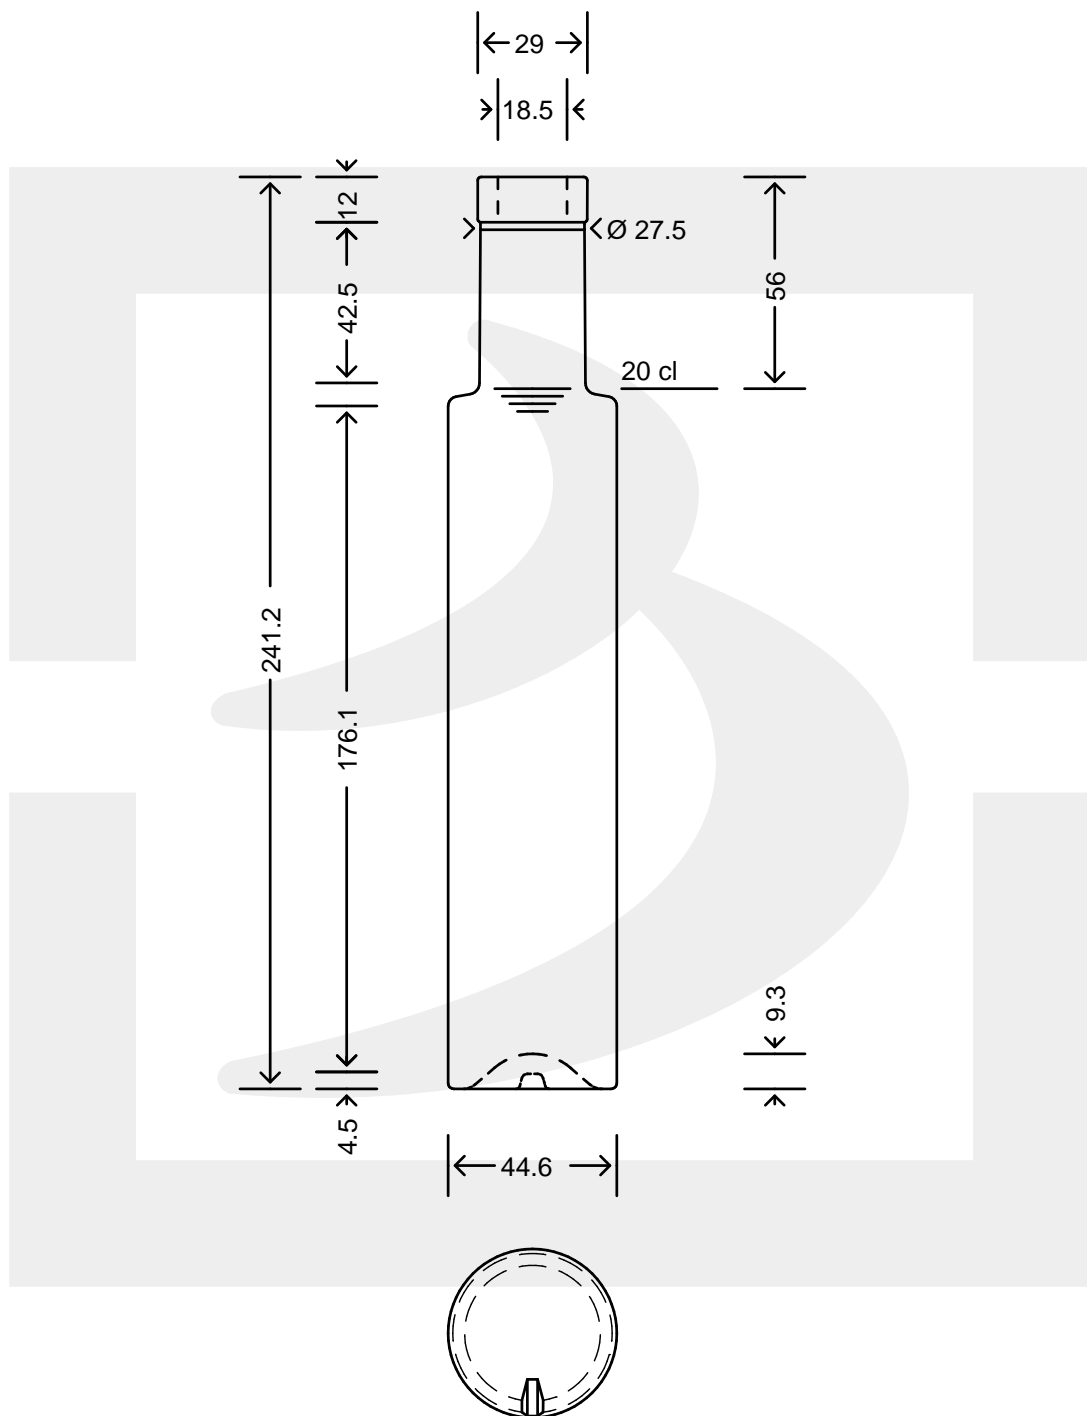

# BOT. CLEVER 200 F 12 \$ \*

Colore : BIANCO  
Color : BIANCO

berlinpackaging.eu

Il disegno è puramente indicativo e non vincolante - Berlin Packaging Italy S.p.A. non assume garanzia od obbligazione alcuna per l'utilizzo del presente disegno nè per le informazioni in esso riportate  
This drawing is approximate and not binding - Berlin Packaging Italy S.p.A. does not assume any guarantee or obligation for use of this drawing or for information contained therein

Capacità R.B. (c.c.):	215	Peso vetro (gr):	250
Brimful capacity (c.c.):		Glass weight (gr):	
Altezza tot. (mm):	241.2	Bocca:	FASCETTA
Total height (mm):		Finish:	
Diametro corpo (mm):	44.6	Min. foro passante (mm):	18
Body diameter (mm):		Minimum through bore (mm):	
Resistenza a pressione (bar):	-	Scala:	1:1
Pressure resistance (bar):		Scale:	