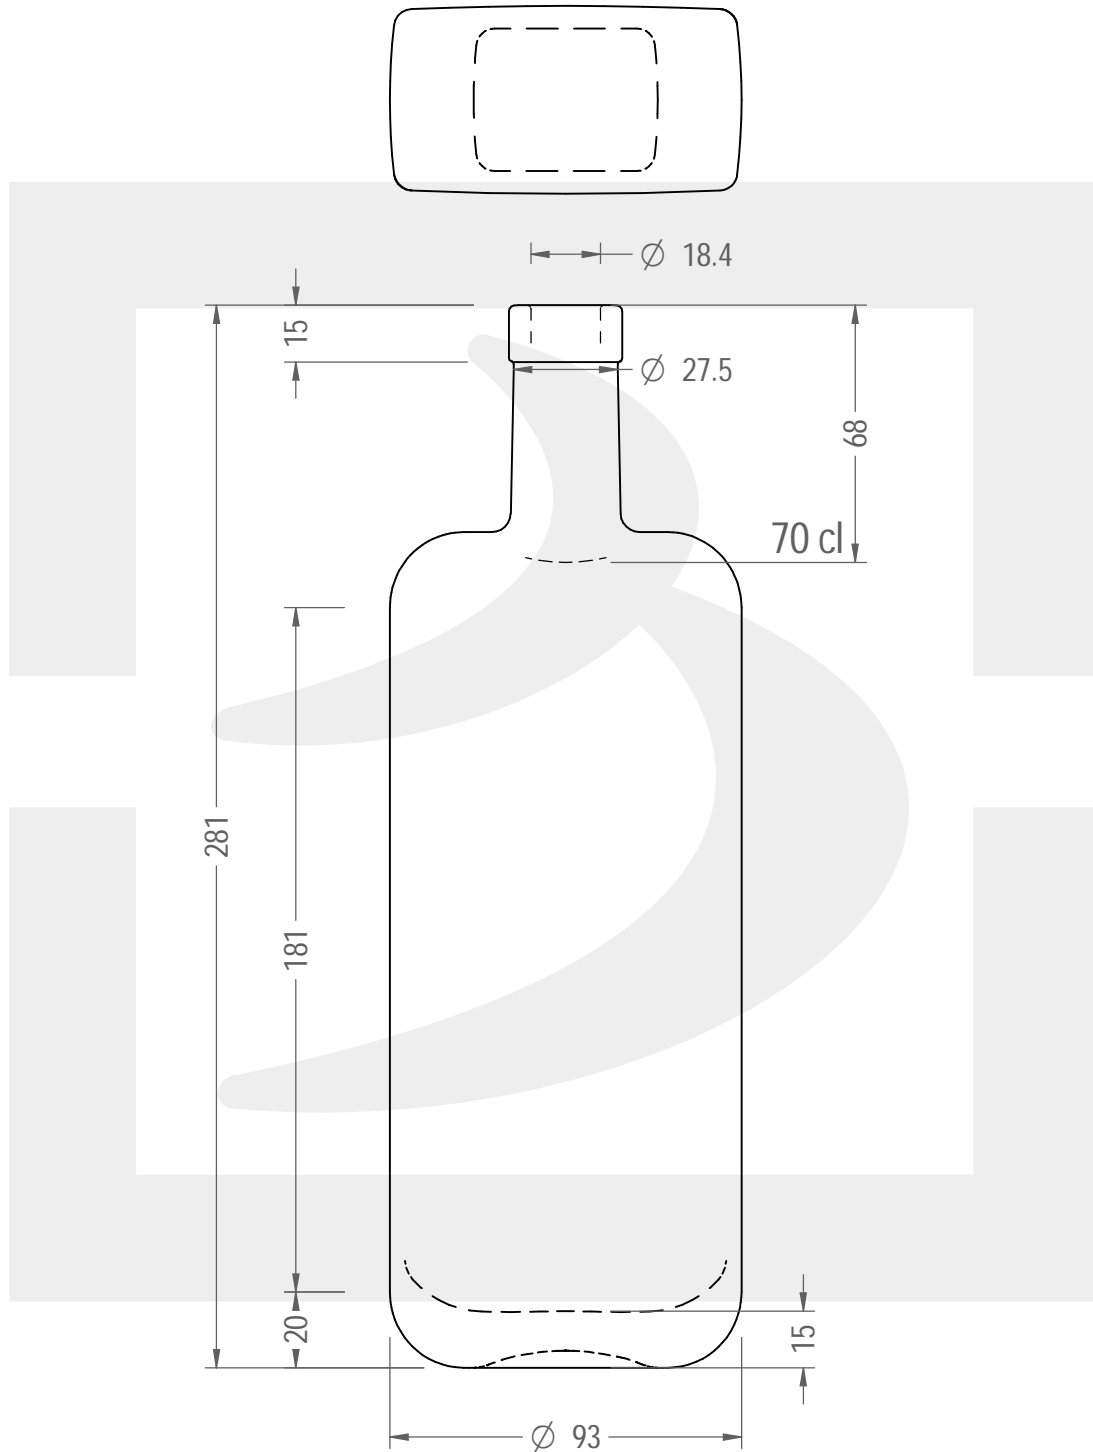

# BOT. GARDI 700 F 15 \*

Colore :  
Color : BIANCO EXTRA

 **bruni glass**  
a **berlin packaging** company

www.bruniglass.com

SCALA: 1:1  
SCALE:

Capacità R.B. (c.c.): Brimful cap. (c.c.):	728	Peso vetro (gr): Glass weight (gr):	725
Altezza tot (mm): Total height (mm):	281	Bocca: Finish:	FASCETTA
Diametro corpo (mm): Body diameter (mm):	94.6	Min. foro passante (mm): Minimum through bore (mm):	16

LE QUOTE SONO ESPRESSE IN mm  
DIMENSIONS ARE EXPRESSED IN mm

COD. ARTICOLO / ITEM CODE

**19435P1**

**MODELLO DEPOSITATO - PATENTED**

Data ultimo aggiornamento / Last update: 25/02/2020  
Origine / Source: 19435