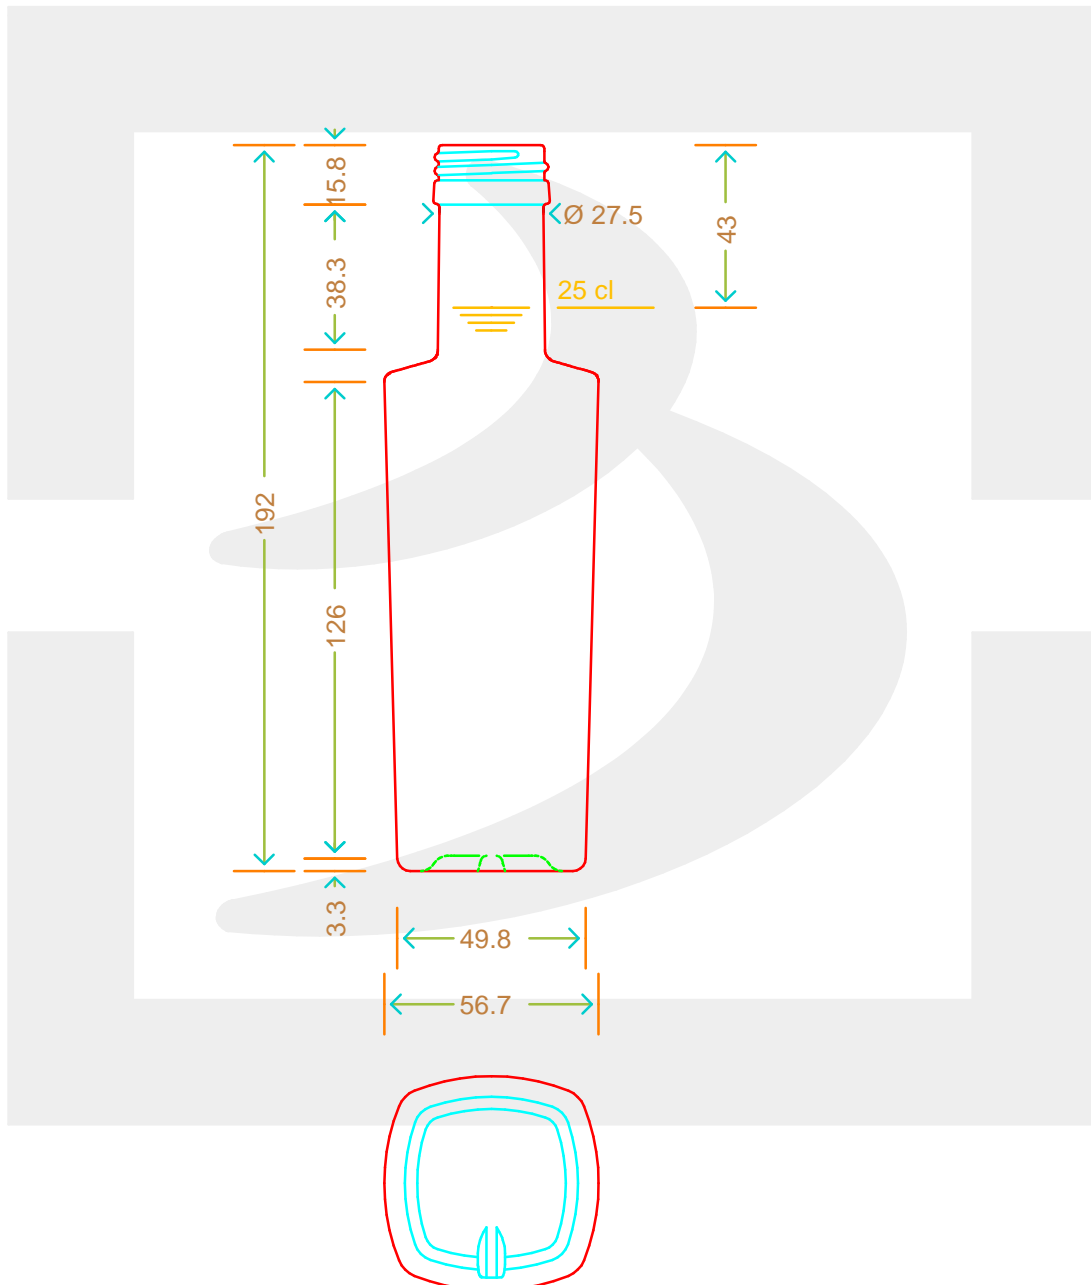

ARTICOLO / ITEM

BOT. CONTESSA 250 OLIO P31,5X18 VA*

Colore : VERDE ANTICO
Color :

bruni glass
a berlin packaging company

www.bruniglass.com

MOD.DEP.
PATENTED

SCALA: 1:2
SCALE:

Capacità R.B. (c.c.) : Brimful cap. (c.c.) :	263	Peso vetro (gr): Glass weight (gr):	250
Altezza tot (mm): Total height (mm):	192	Bocca: Finish:	PILFER-PROOF
Diametro corpo (mm): Body diameter (mm):	56.7	Min. foro passante (mm): Minimum through bore (mm):	

LE QUOTE SONO ESPRESSE IN mm
DIMENSIONS ARE EXPRESSED IN mm

COD. ARTICOLO / ITEM CODE

19430T1

Data ultimo aggiornamento / Last update: 10/05/2019
Origine / Source: 19430