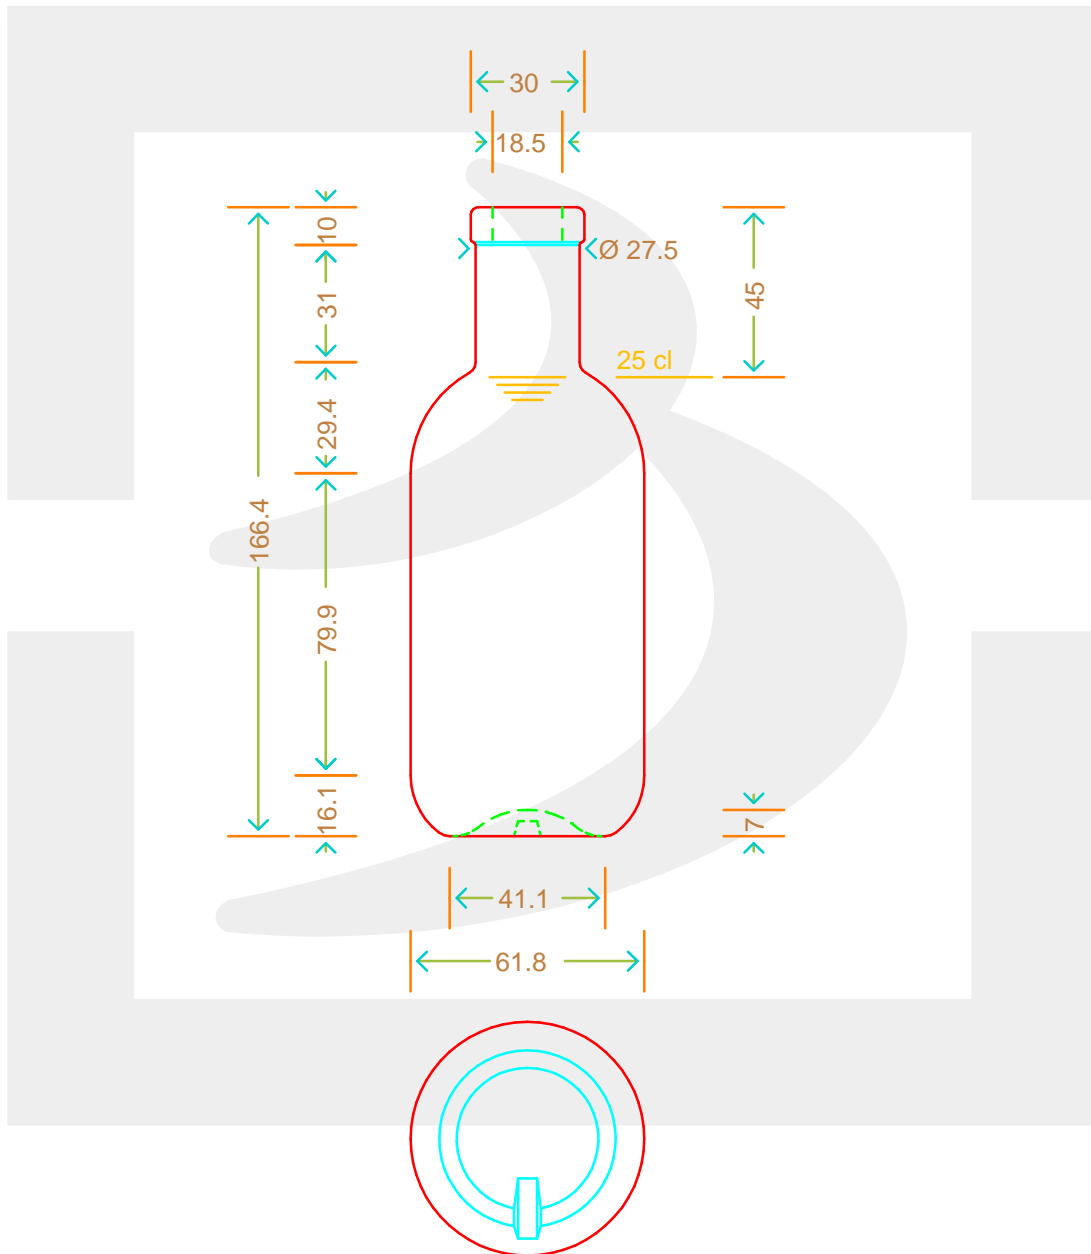

ARTICOLO / ITEM

BOT. MAUI 250 F 10 VA *

Colore: VERDE ANTICO
Color:

bruni glass
a berlin packaging company

www.bruniglass.com

SCALA: 1:2
SCALE:

Capacità R.B. (c.c.): Brimful cap. (c.c.):	264	Peso vetro (gr): Glass weight (gr):	250
Altezza tot (mm): Total height (mm):	166.4	Bocca: Finish:	FASCETTA
Diametro corpo (mm): Body diameter (mm):	61.8	Min. foro passante (mm): Minimum through bore (mm):	16

LE QUOTE SONO ESPRESSE IN mm
DIMENSIONS ARE EXPRESSED IN mm

COD. ARTICOLO / ITEM CODE

19398P2

Data ultimo aggiornamento / Last update: 10/05/2019
Origine / Source: 19394