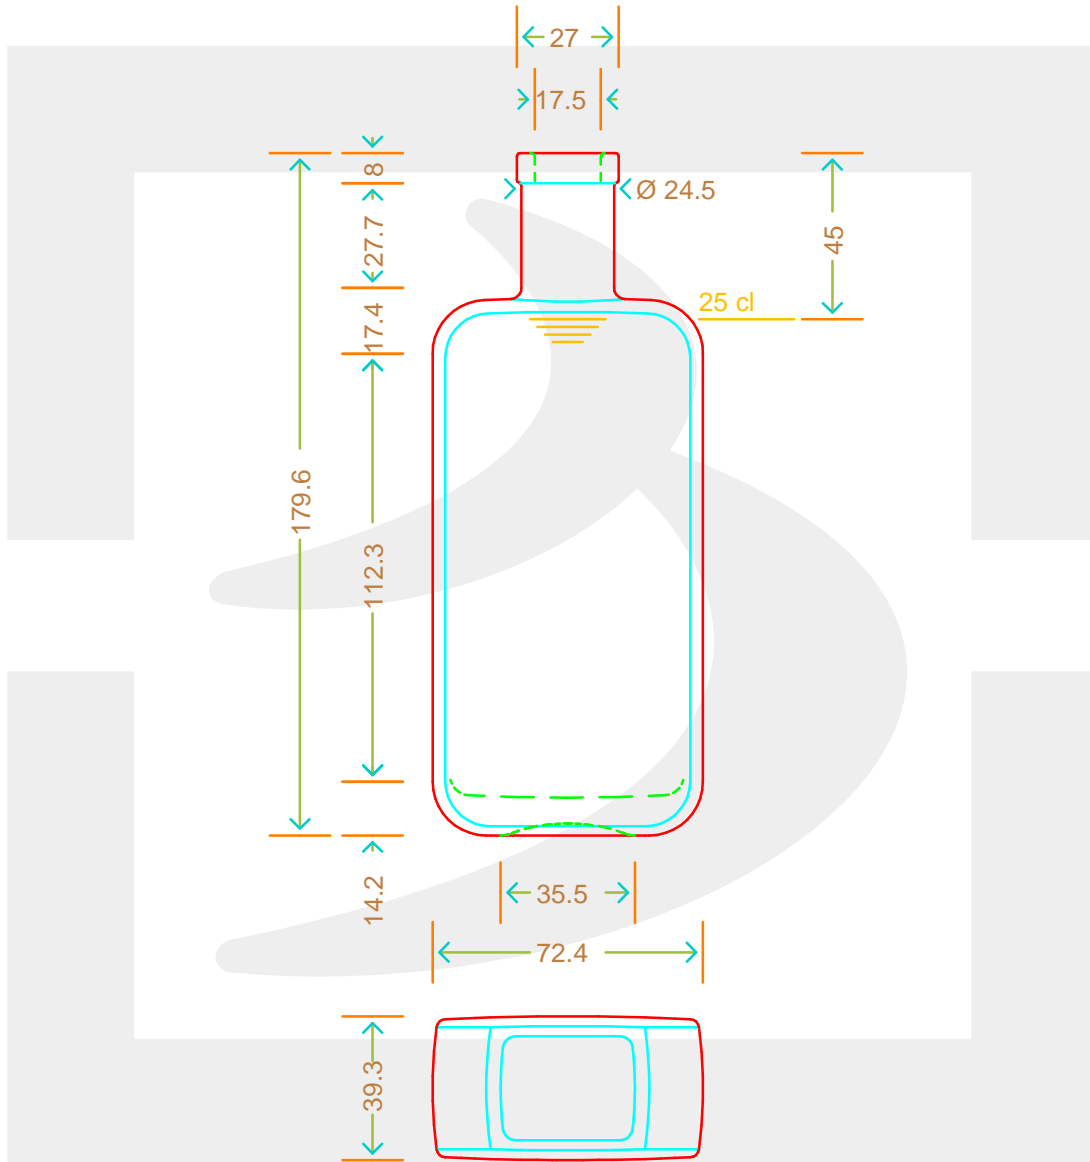

ARTICOLO / ITEM

BOT. GARDI 250 F 8 QP *

Colore : BIANCO EXTRA
Color :

 **bruni glass**
a **berlin packaging** company

www.bruniglass.com

MODELLO DEPOSITATO - PATENTED

SCALA: 1:2
SCALE:

Capacità R.B. (c.c.) : Brimful cap. (c.c.) :	264	Peso vetro (gr): Glass weight (gr):	325
Altezza tot (mm): Total height (mm):	179.6	Bocca: Finish:	FASCETTA
Diametro corpo (mm): Body diameter (mm):	72.4	Min. foro passante (mm): Minimum through bore (mm):	

LE QUOTE SONO ESPRESSE IN mm
DIMENSIONS ARE EXPRESSED IN mm

COD. ARTICOLO / ITEM CODE

19393T1

Data ultimo aggiornamento / Last update: 14/02/2020
Origine / Source: 19393