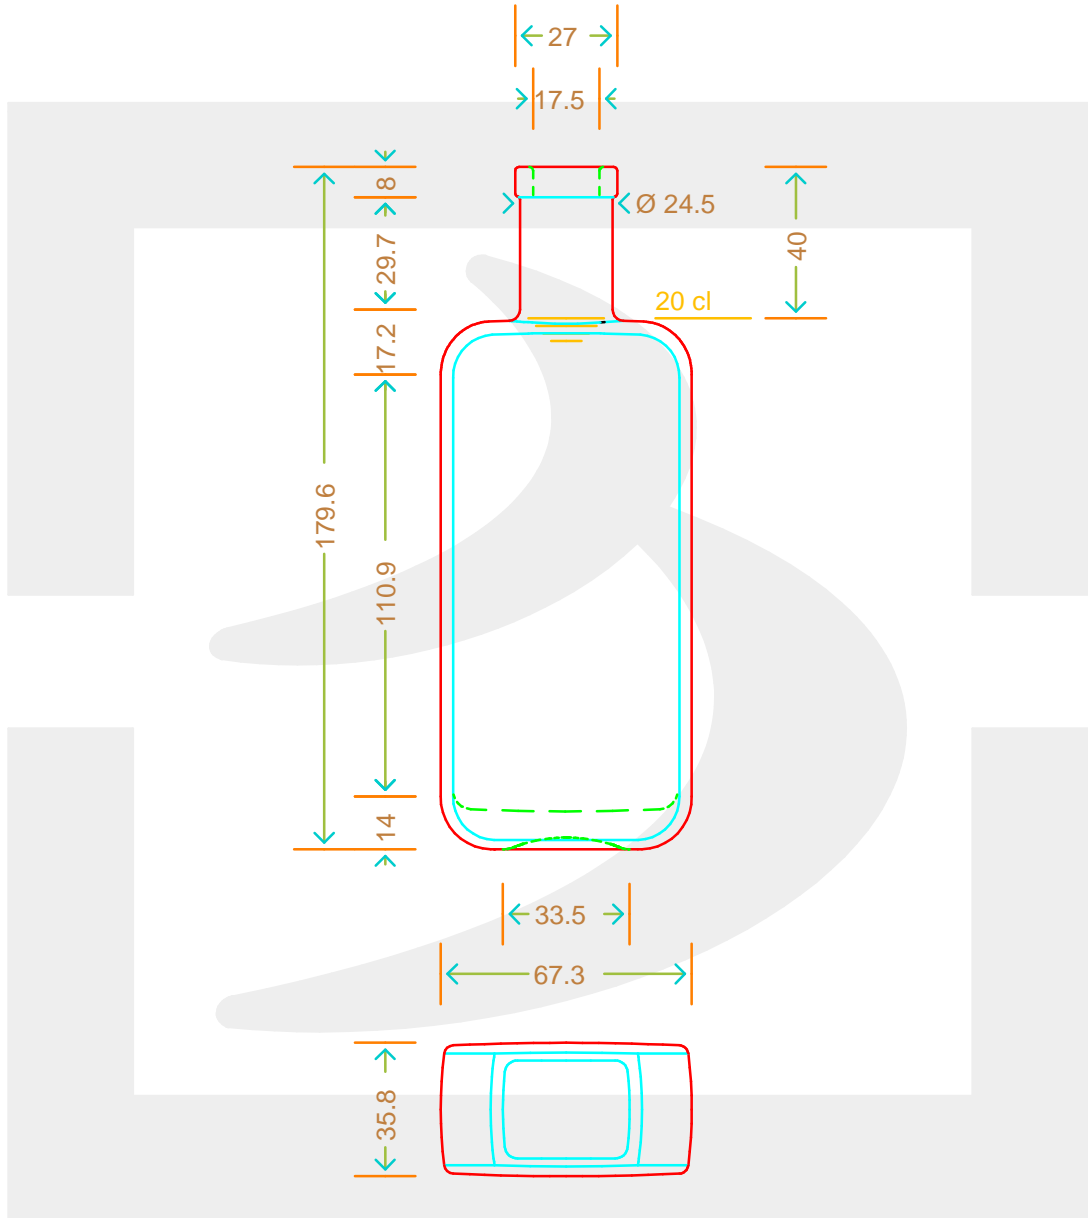

ARTICOLO / ITEM

BOT. GARDI 200 F 8 QP *

Colore: BIANCO EXTRA
Color:

 **bruni glass**
a berlin packaging company

www.bruniglass.com

SCALA: 1:2
SCALE:

Capacità R.B. (c.c.): Brimful cap. (c.c.):	210	Peso vetro (gr): Glass weight (gr):	300
Altezza tot (mm): Total height (mm):	179.6	Bocca: Finish:	FASCETTA
Diametro corpo (mm): Body diameter (mm):	67.3	Min. foro passante (mm): Minimum through bore (mm):	15

LE QUOTE SONO ESPRESSE IN mm
DIMENSIONS ARE EXPRESSED IN mm

COD. ARTICOLO / ITEM CODE

19392P1

Data ultimo aggiornamento / Last update: 10/05/2019
Origine / Source: 19392