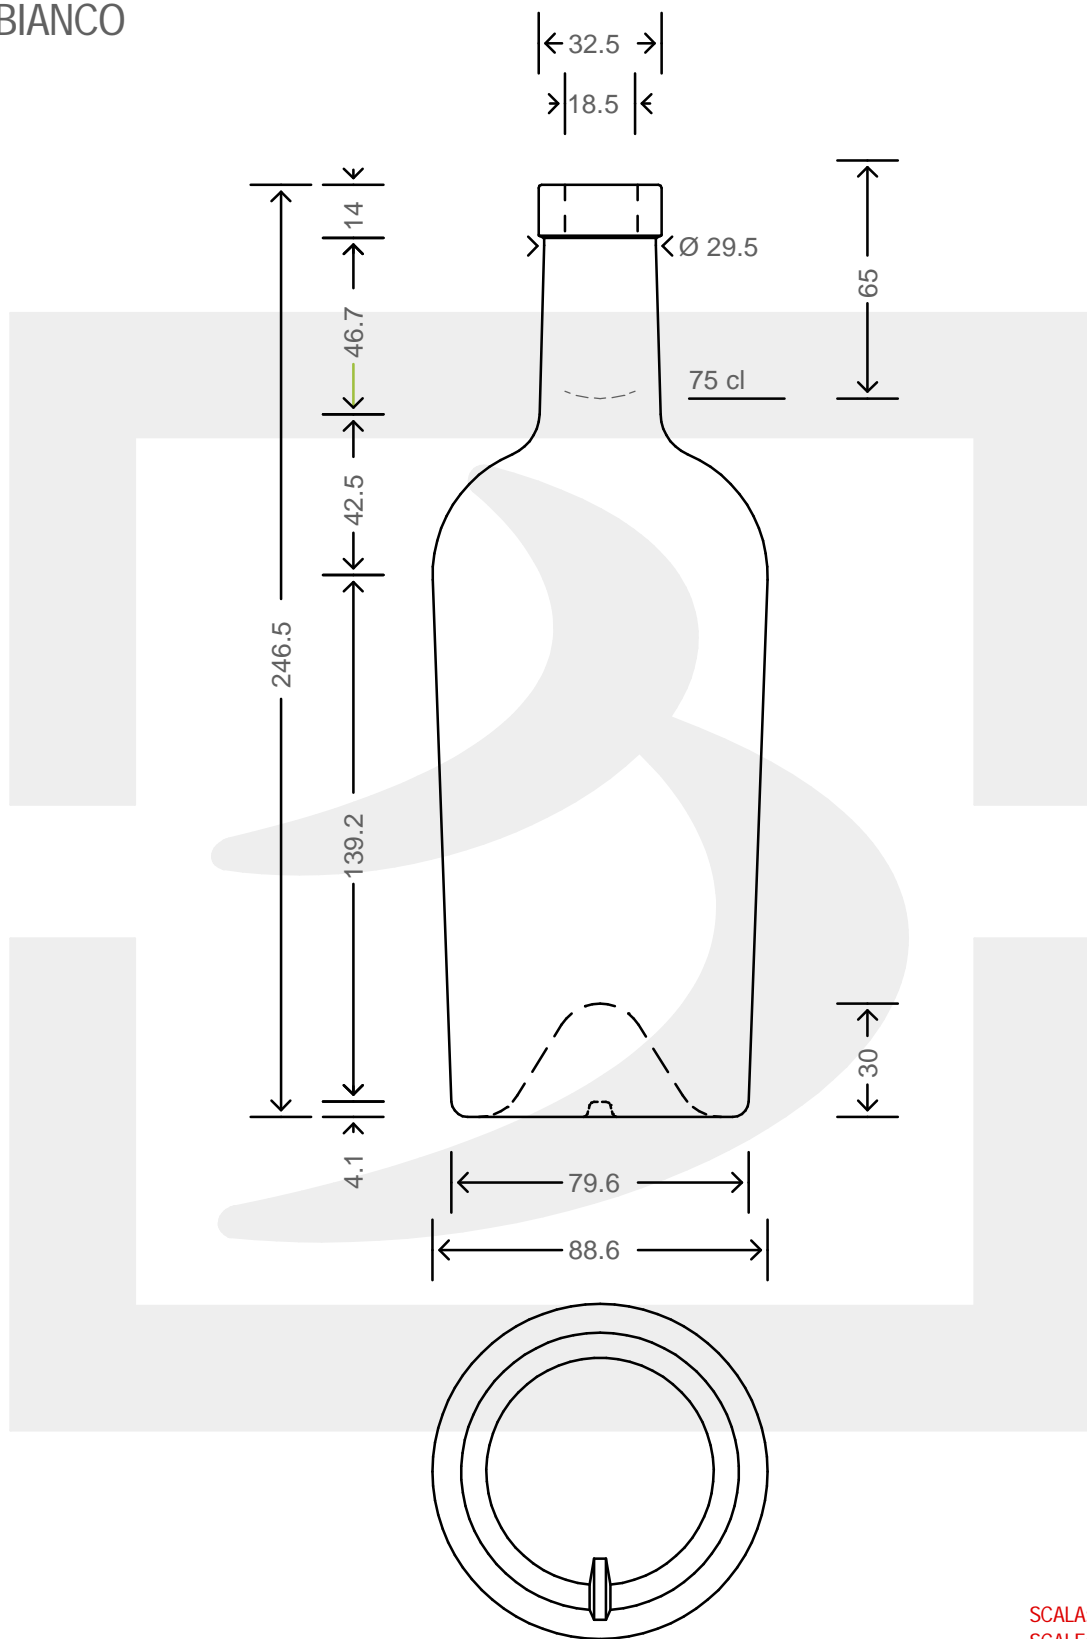

ARTICOLO / ITEM

BOT. BORD REGINE 750 LT F14 \$ *

Colore : BIANCO
Color : BIANCO

 **bruni glass**
a berlin packaging company

www.bruniglass.com

SCALA: 1:2
SCALE:

Capacità R.B. (c.c.): Brimful cap. (c.c.):	773	Peso vetro (gr): Glass weight (gr):	500
Altezza tot (mm): Total height (mm):	246.5	Bocca: Finish:	FASCETTA
Diametro corpo (mm): Body diameter (mm):	88.6	Min. foro passante (mm): Minimum through bore (mm):	17

LE QUOTE SONO ESPRESSE IN mm
DIMENSIONS ARE EXPRESSED IN mm

COD. ARTICOLO / ITEM CODE
19387P2

Data ultimo aggiornamento / Last update: 30/06/2020
Origine / Source: 17219