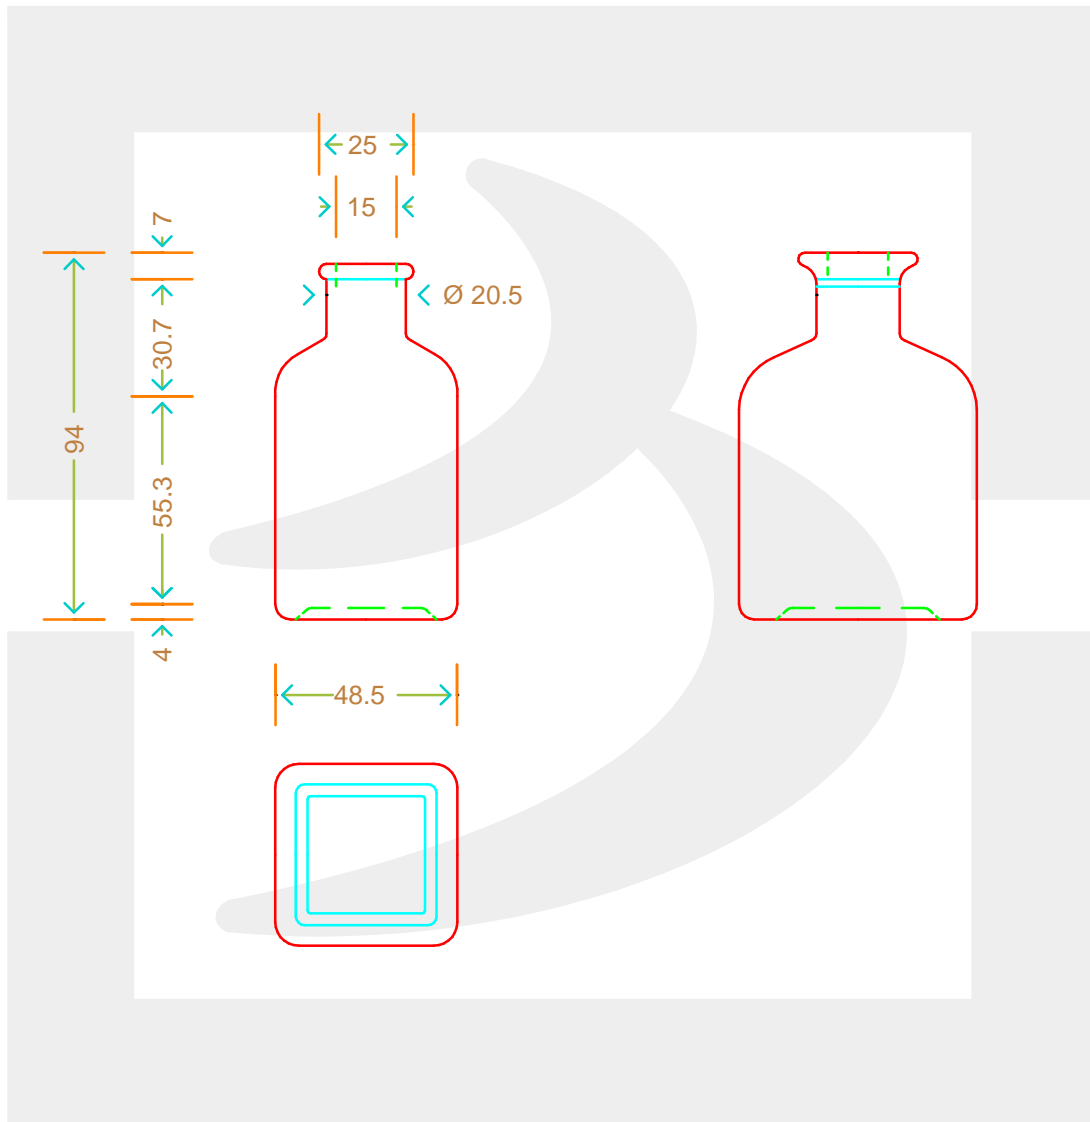

ARTICOLO / ITEM

BOT. QUADROTTA 100 A BT

Colore : BIANCO
Color :

 **bruni glass**
a **berlin packaging** company

www.brunglass.com

SCALA: 1:2
SCALE:

Capacità R.B. (c.c.) : Brimful cap. (c.c.) :	0.000	Peso vetro (gr): Glass weight (gr):	140
Altezza tot (mm): Total height (mm):	94	Bocca: Finish:	ANELLO
Diametro corpo (mm): Body diameter (mm):	48.5	Min. foro passante (mm): Minimum through bore (mm):	

LE QUOTE SONO ESPRESSE IN mm
DIMENSIONS ARE EXPRESSED IN mm

COD. ARTICOLO / ITEM CODE

19353P3

Data ultimo aggiornamento / Last update: 10/05/2019
Origine / Source: 19353