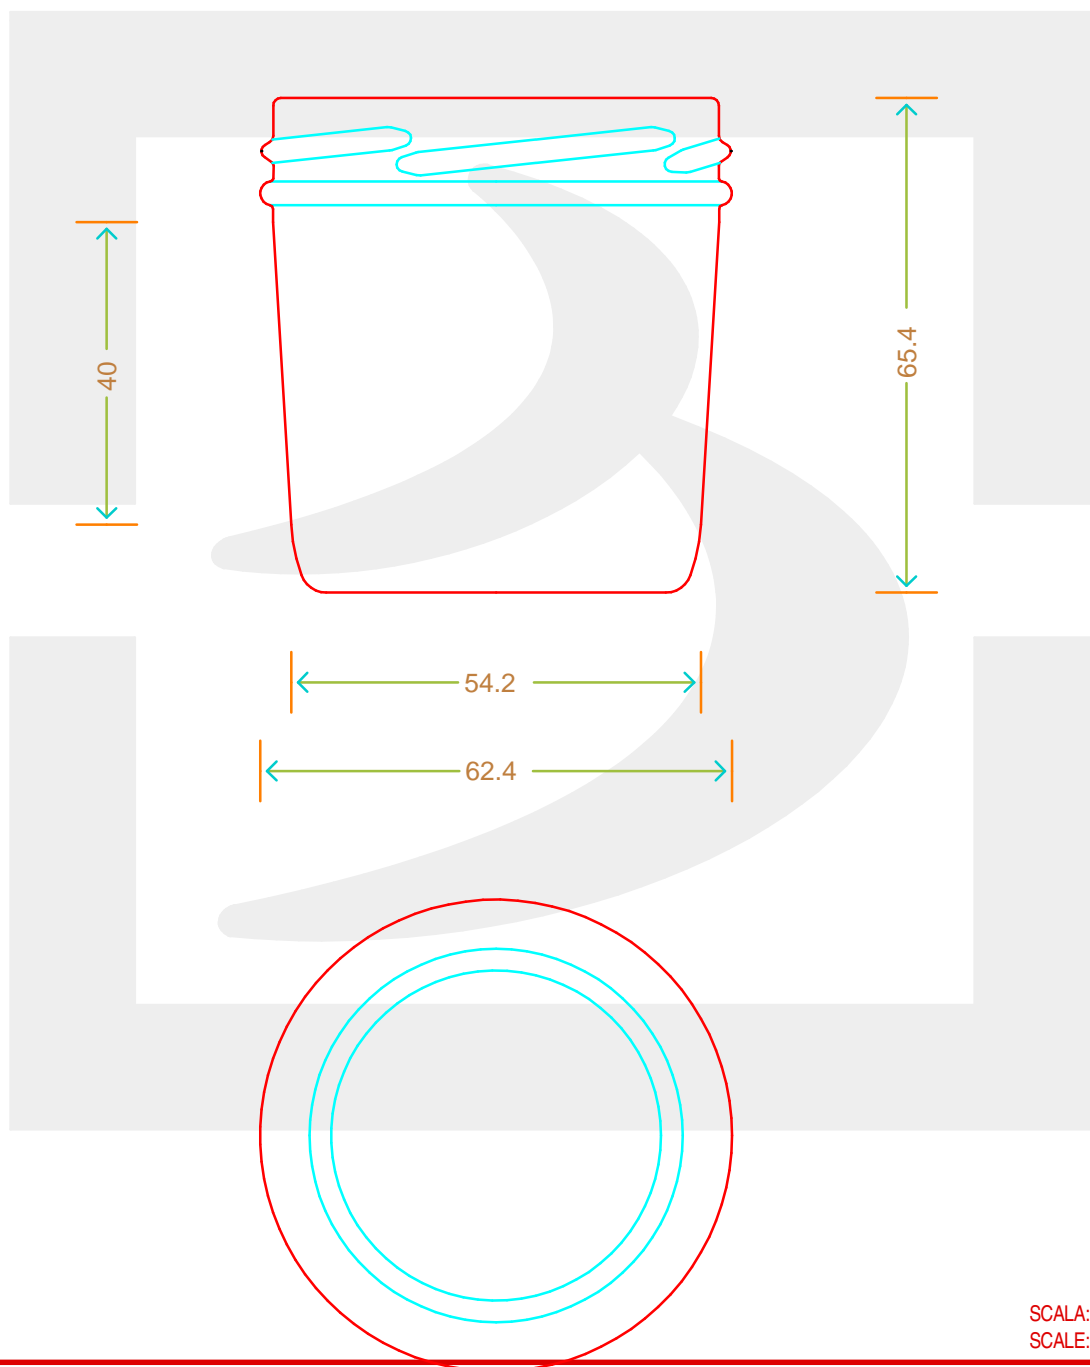

# VASO BONTÀ CONICO 125 T 63 BV

Colore : BIANCO  
Color :

 **bruni glass**  
a **berlin packaging** company  
www.bruniglass.com

SCALA: 1:1  
SCALE:

Capacità R.B. (c.c.) : Brimful cap. (c.c.) :	125	Peso vetro (gr): Glass weight (gr):	85
Altezza tot (mm): Total height (mm):	65.4	Bocca: Finish:	TWIST-OFF
Diametro corpo (mm): Body diameter (mm):	62.4	Min. foro passante (mm): Minimum through bore (mm):	

LE QUOTE SONO ESPRESSE IN mm  
DIMENSIONS ARE EXPRESSED IN mm

COD. ARTICOLO / ITEM CODE  
**19295P3**

Data ultimo aggiornamento / Last update: 16/05/2019  
Origine / Source: 19295