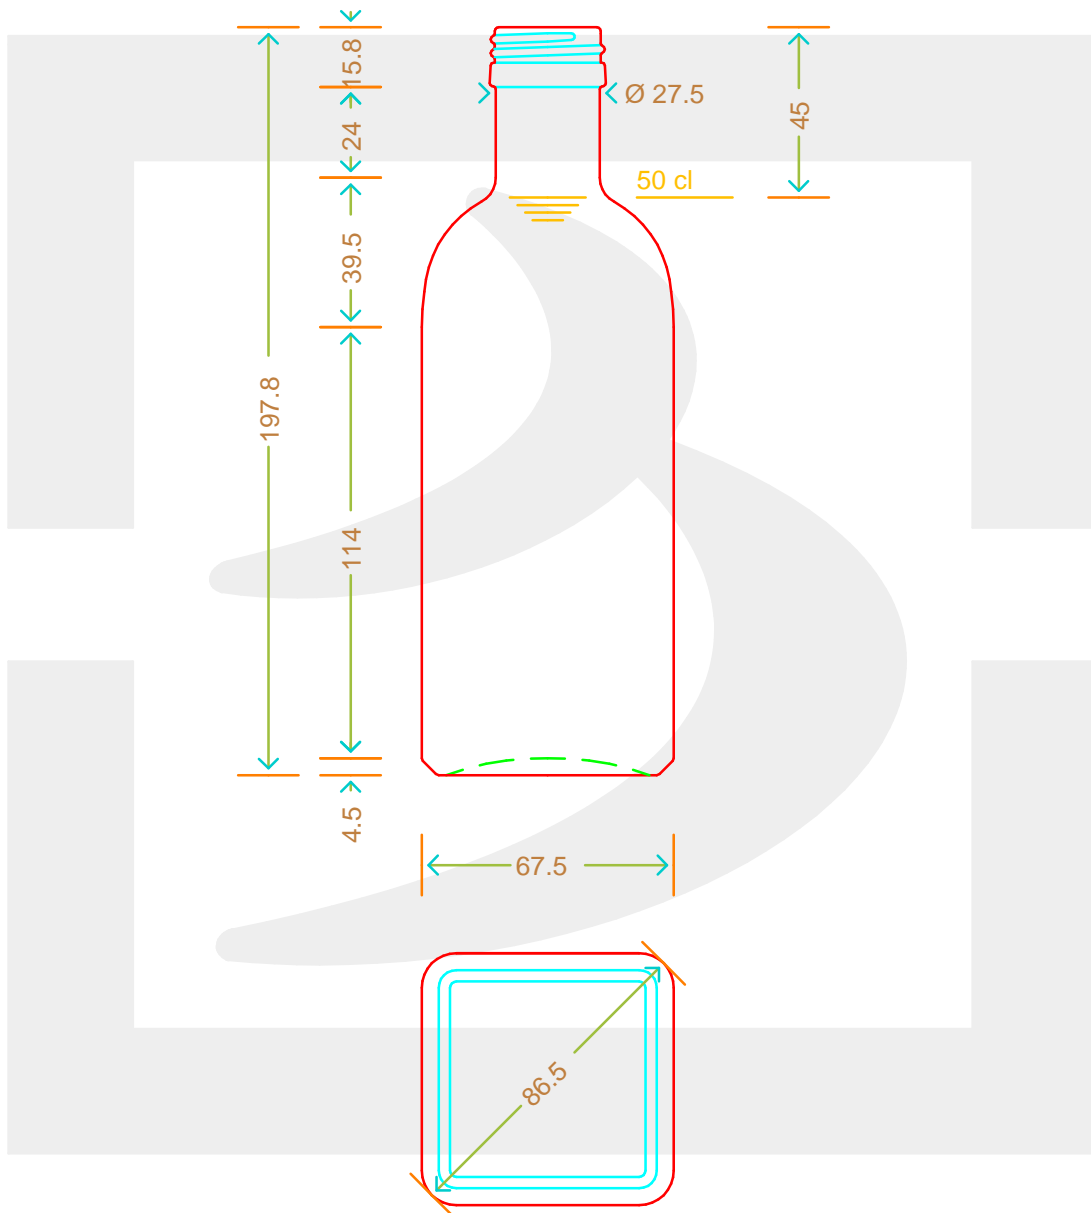

ARTICOLO / ITEM

BOT. QUADROTTA 500 P31,5X18 VA BT\$*

Colore : VERDE ANTICO
Color :

 **bruni glass**
a berlin packaging company

www.bruniglass.com

SCALA: 1:2
SCALE:

Capacità R.B. (c.c.) : Brimful cap. (c.c.) :	515	Peso vetro (gr): Glass weight (gr):	350
Altezza tot (mm): Total height (mm):	197.8	Bocca: Finish:	PILFER-PROOF
Diametro corpo (mm): Body diameter (mm):	0.000	Min. foro passante (mm): Minimum through bore (mm):	18

LE QUOTE SONO ESPRESSE IN mm
DIMENSIONS ARE EXPRESSED IN mm

COD. ARTICOLO / ITEM CODE

19280P2

Data ultimo aggiornamento / Last update: 10/05/2019
Origine / Source: 18650