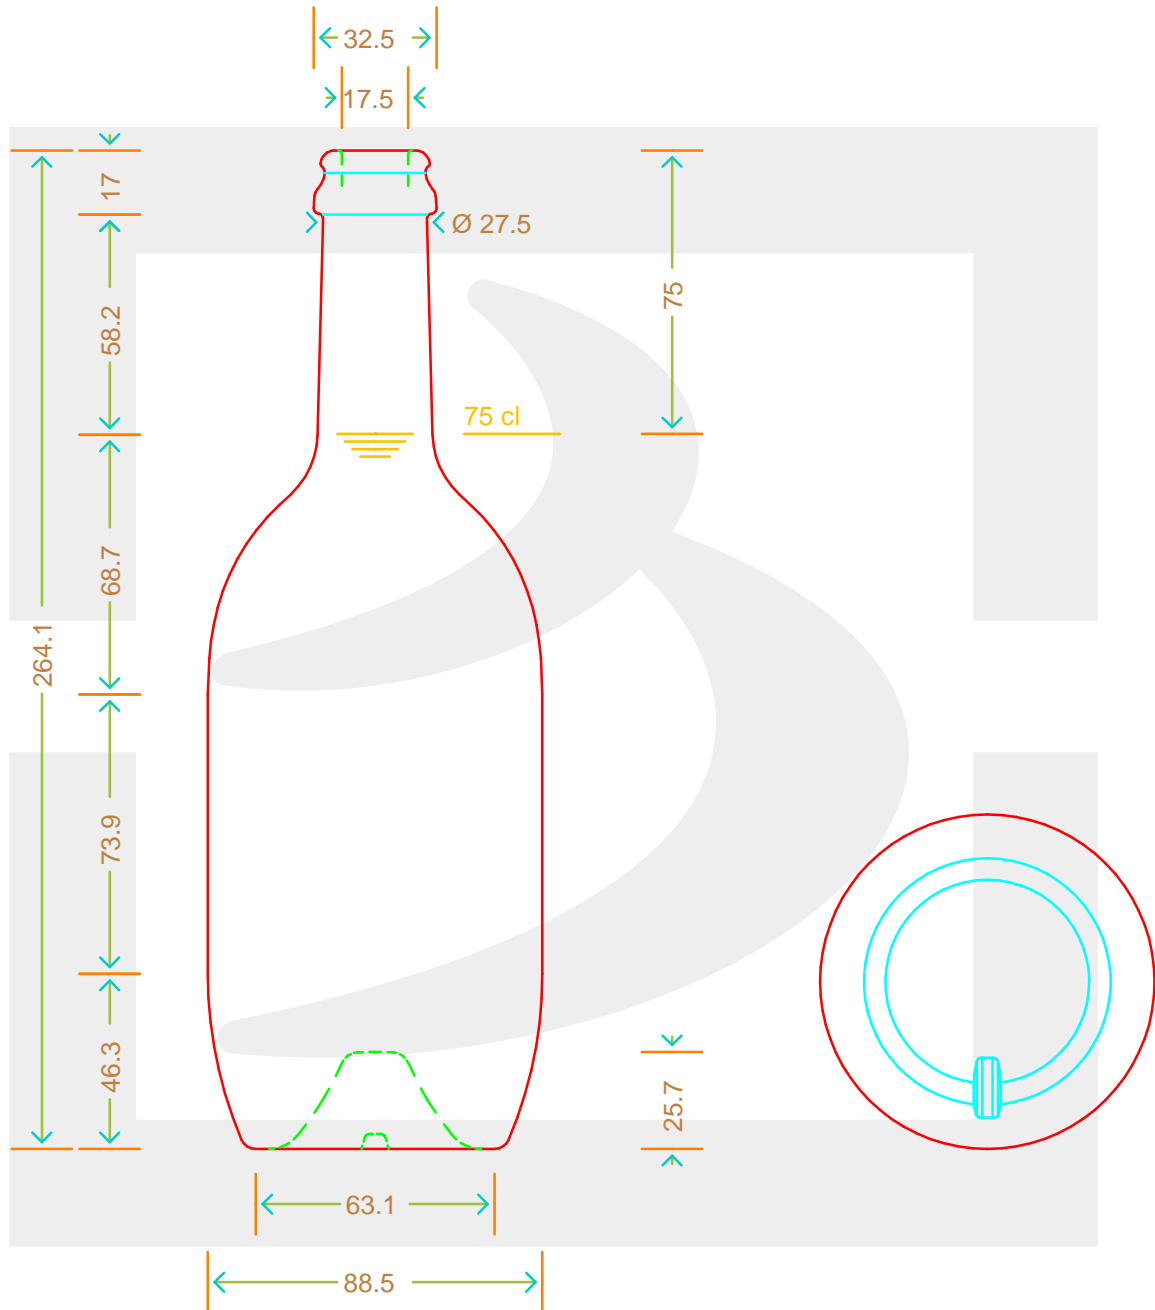

ARTICOLO / ITEM

BOT. BIRRA MALT 750 TC 29 VA *

Colore : VERDE ANTICO
Color :

bruni glass
a berlin packaging company

www.bruniglass.com

MODELLO DEPOSITATO - PATENTED

SCALA: 1:2
SCALE:

Capacità R.B. (c.c.) : Brimful cap. (c.c.) :	773	Peso vetro (gr): Glass weight (gr):	550
Altezza tot (mm): Total height (mm):	264.1	Bocca: Finish:	TAPPO CORONA
Diametro corpo (mm): Body diameter (mm):	88.5	Min. foro passante (mm): Minimum through bore (mm):	16

LE QUOTE SONO ESPRESSE IN mm
DIMENSIONS ARE EXPRESSED IN mm

COD. ARTICOLO / ITEM CODE

19271T2

Data ultimo aggiornamento / Last update: 10/05/2019
Origine / Source: 19271