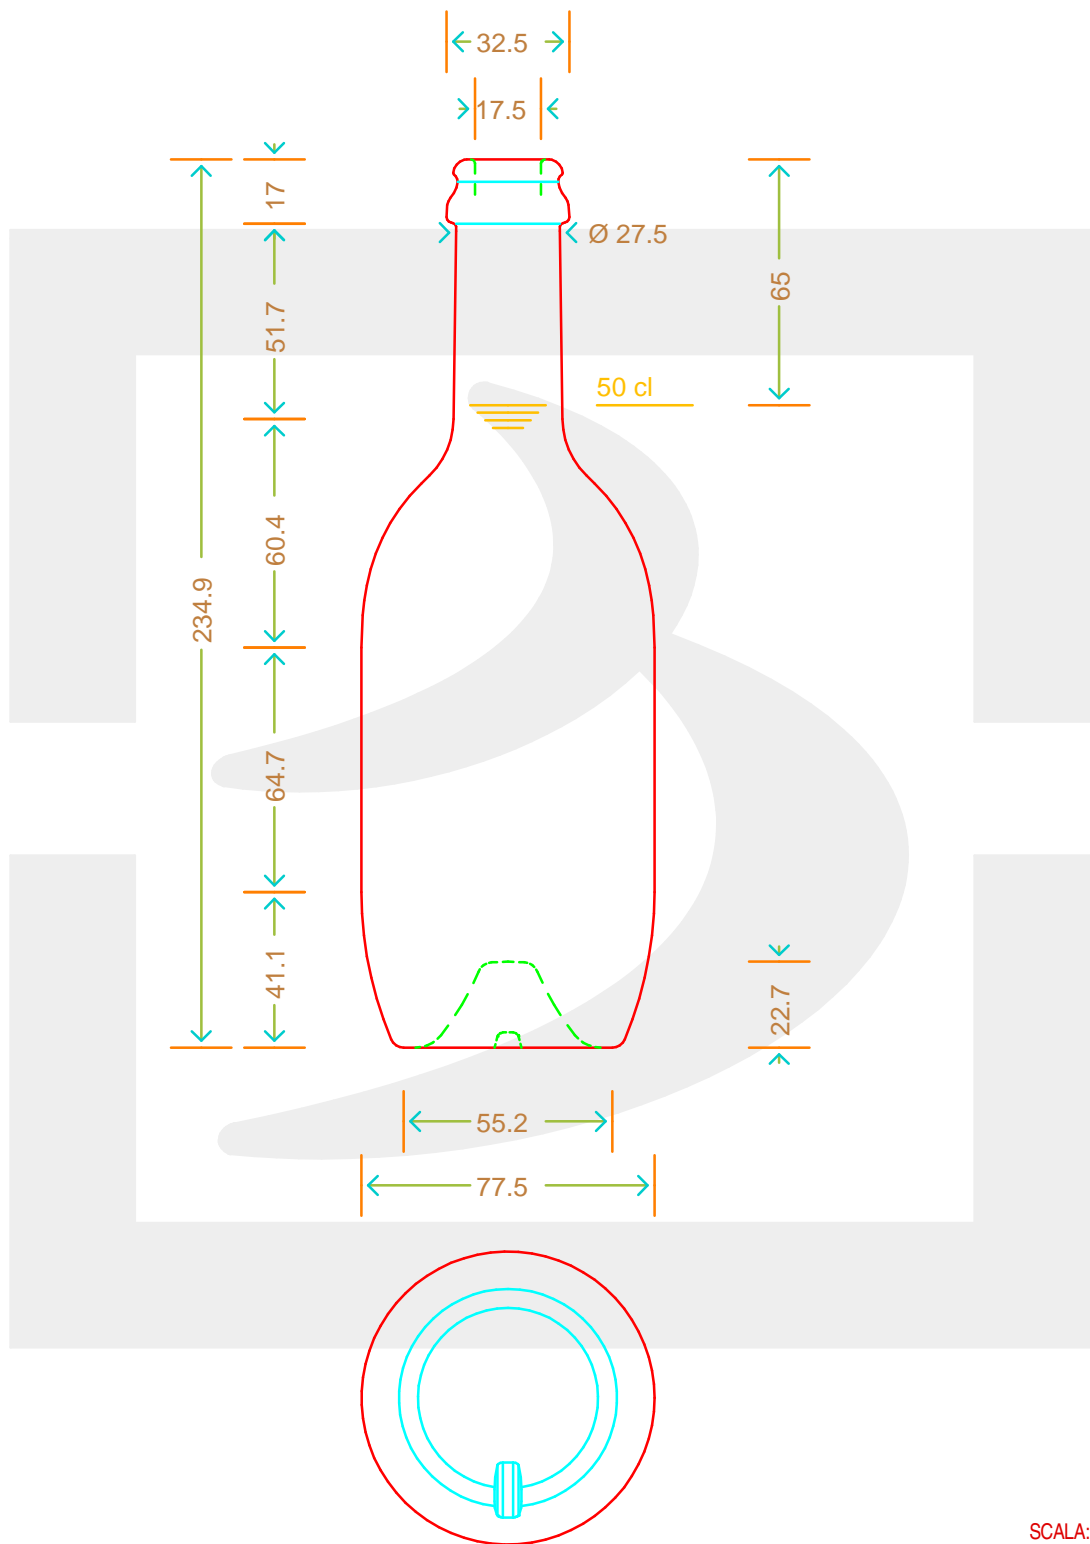

ARTICOLO / ITEM

BOT. BIRRA MALT 500 TC 29 VA *

Colore: VERDE ANTICO
Color:

bruni glass
a berlin packaging company

www.bruniglass.com

MODELLO DEPOSITATO - PATENTED

SCALA: 1:2
SCALE:

Capacità R.B. (c.c.): Brimful cap. (c.c.):	520	Peso vetro (gr): Glass weight (gr):	400
Altezza tot (mm): Total height (mm):	234.9	Bocca: Finish:	TAPPO CORONA
Diametro corpo (mm): Body diameter (mm):	77.5	Min. foro passante (mm): Minimum through bore (mm):	16

LE QUOTE SONO ESPRESSE IN mm
DIMENSIONS ARE EXPRESSED IN mm

COD. ARTICOLO / ITEM CODE
19270T1

Data ultimo aggiornamento / Last update: 10/05/2019
Origine / Source: 19270