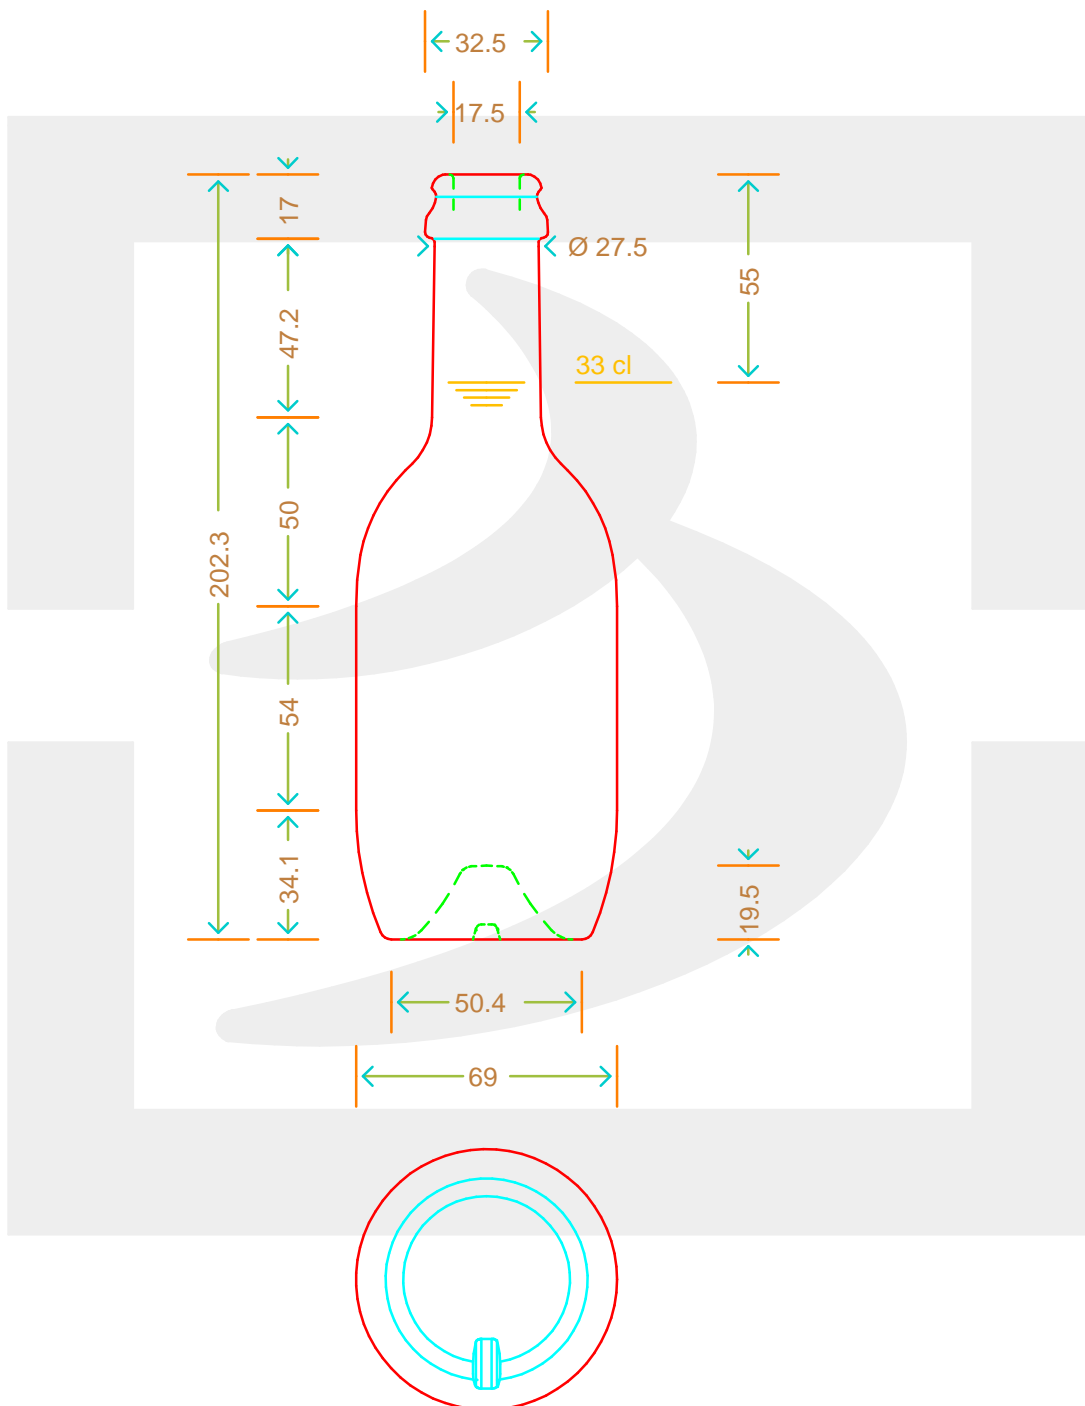

ARTICOLO / ITEM

BOT. BIRRA MALT 330 TC 29 VA CT VS*

Colore : VERDE ANTICO
Color :

MODELLO DEPOSITATO - PATENTED

SCALA: 1:2
SCALE:

Capacità R.B. (c.c.) : Brimful cap. (c.c.) :	345	Peso vetro (gr): Glass weight (gr):	300
Altezza tot (mm): Total height (mm):	202.3	Bocca: Finish:	TAPPO CORONA
Diametro corpo (mm): Body diameter (mm):	69	Min. foro passante (mm): Minimum through bore (mm):	16

LE QUOTE SONO ESPRESSE IN mm
DIMENSIONS ARE EXPRESSED IN mm

COD. ARTICOLO / ITEM CODE
19269P2

Data ultimo aggiornamento / Last update: 22/05/2019
Origine / Source: 19269