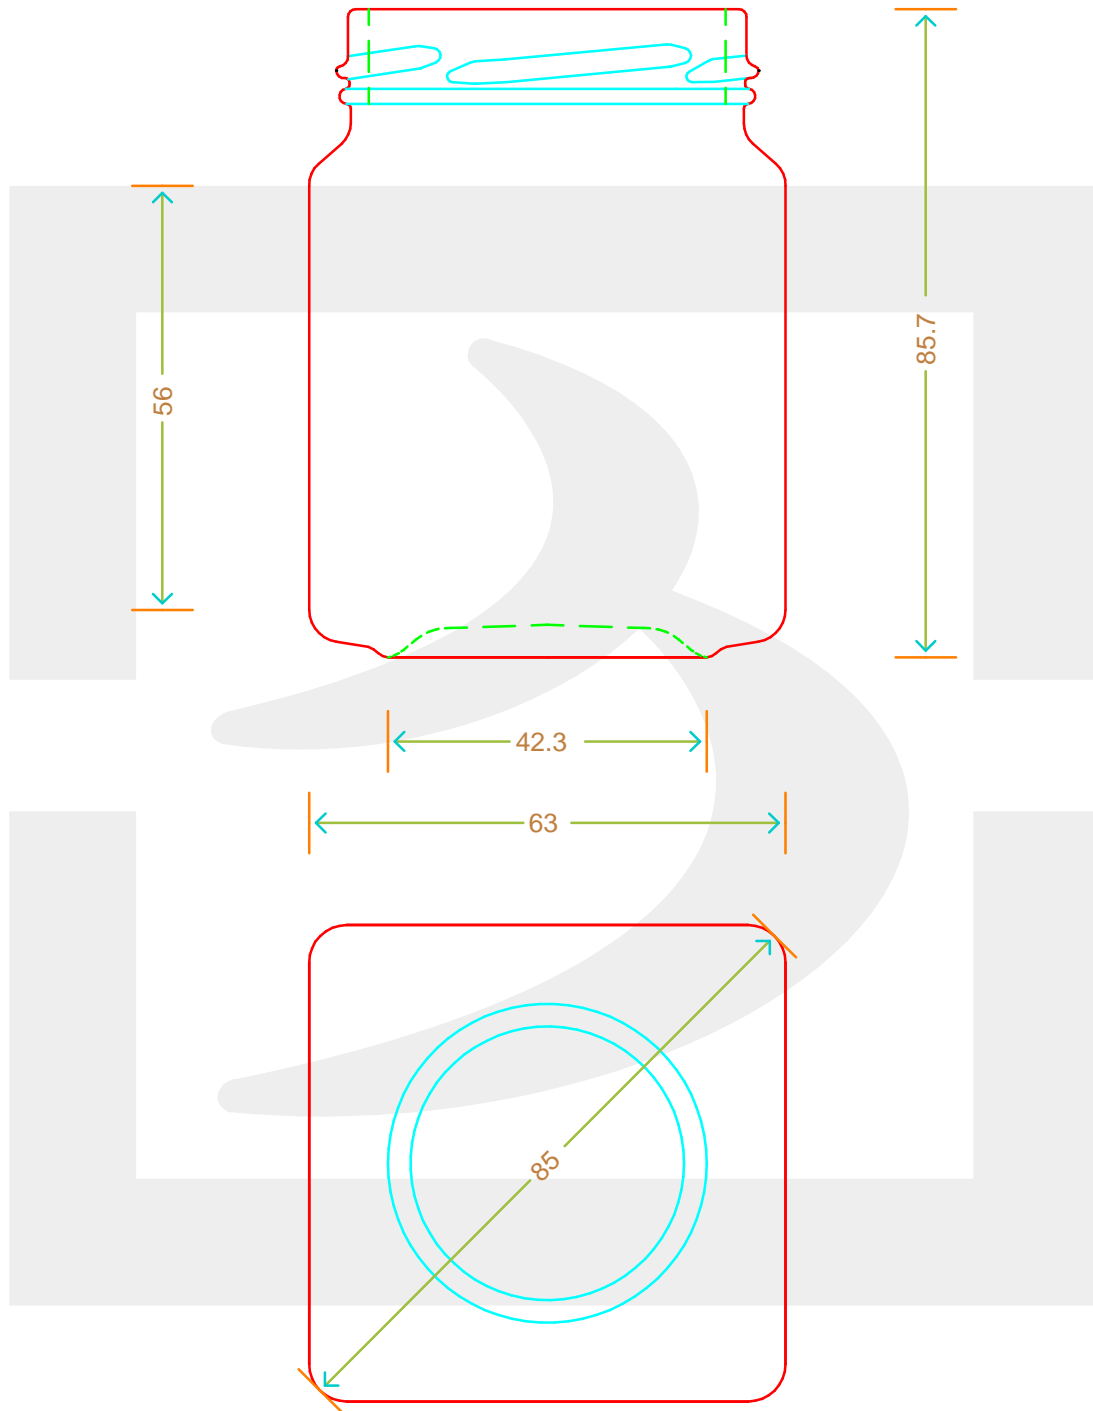

ARTICOLO / ITEM

VASO QUADRO L 212 T 58 G/IMP # *

Colore : BIANCO
Color : BIANCO

 **bruni glass**
a **berlin packaging** company

www.bruniglass.com

SCALA: 1:1
SCALE:

Capacità R.B. (c.c.) : Brimful cap. (c.c.) :	212	Peso vetro (gr): Glass weight (gr):	195
Altezza tot (mm): Total height (mm):	85.7	Bocca: Finish:	TWIST-OFF
Diametro corpo (mm): Body diameter (mm):	63	Min. foro passante (mm): Minimum through bore (mm):	

LE QUOTE SONO ESPRESSE IN mm
DIMENSIONS ARE EXPRESSED IN mm

COD. ARTICOLO / ITEM CODE

19217T1

Data ultimo aggiornamento / Last update: 10/05/2019
Origine / Source: 19217