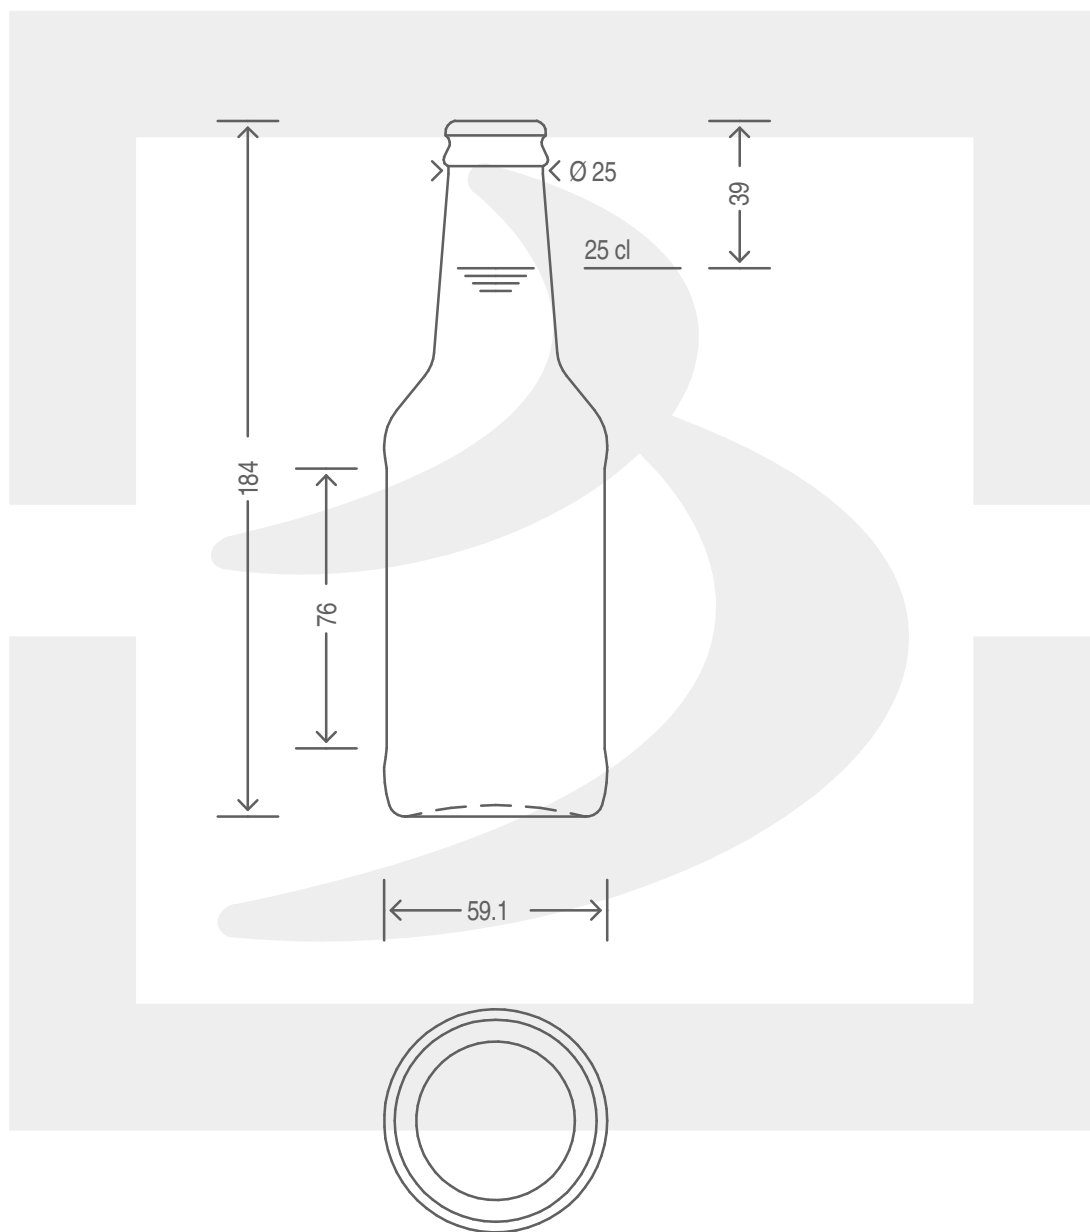

ARTICOLO / ITEM

BOT. BIRRA LNECK 250 TC26 VG WI 062

Colore : GIALLO
Color :

 **bruni glass**
a **berlin packaging** company

www.bruniglass.com

SCALA: 1:2
SCALE:

| | | | |
|---|------|--|--------------|
| Capacità R.B. (c.c.) : Brimful cap. (c.c.) : | 265 | Peso vetro (gr): Glass weight (gr): | 155 |
| Altezza tot (mm): Total height (mm): | 184 | Bocca: Finish: | TAPPO CORONA |
| Diametro corpo (mm): Body diameter (mm): | 59.1 | Min. foro passante (mm): Minimum through bore (mm): | |

LE QUOTE SONO ESPRESSE IN mm
DIMENSIONS ARE EXPRESSED IN mm

COD. ARTICOLO / ITEM CODE
19180P3

Data ultimo aggiornamento / Last update: 10/05/2019
Origine / Source: 19180