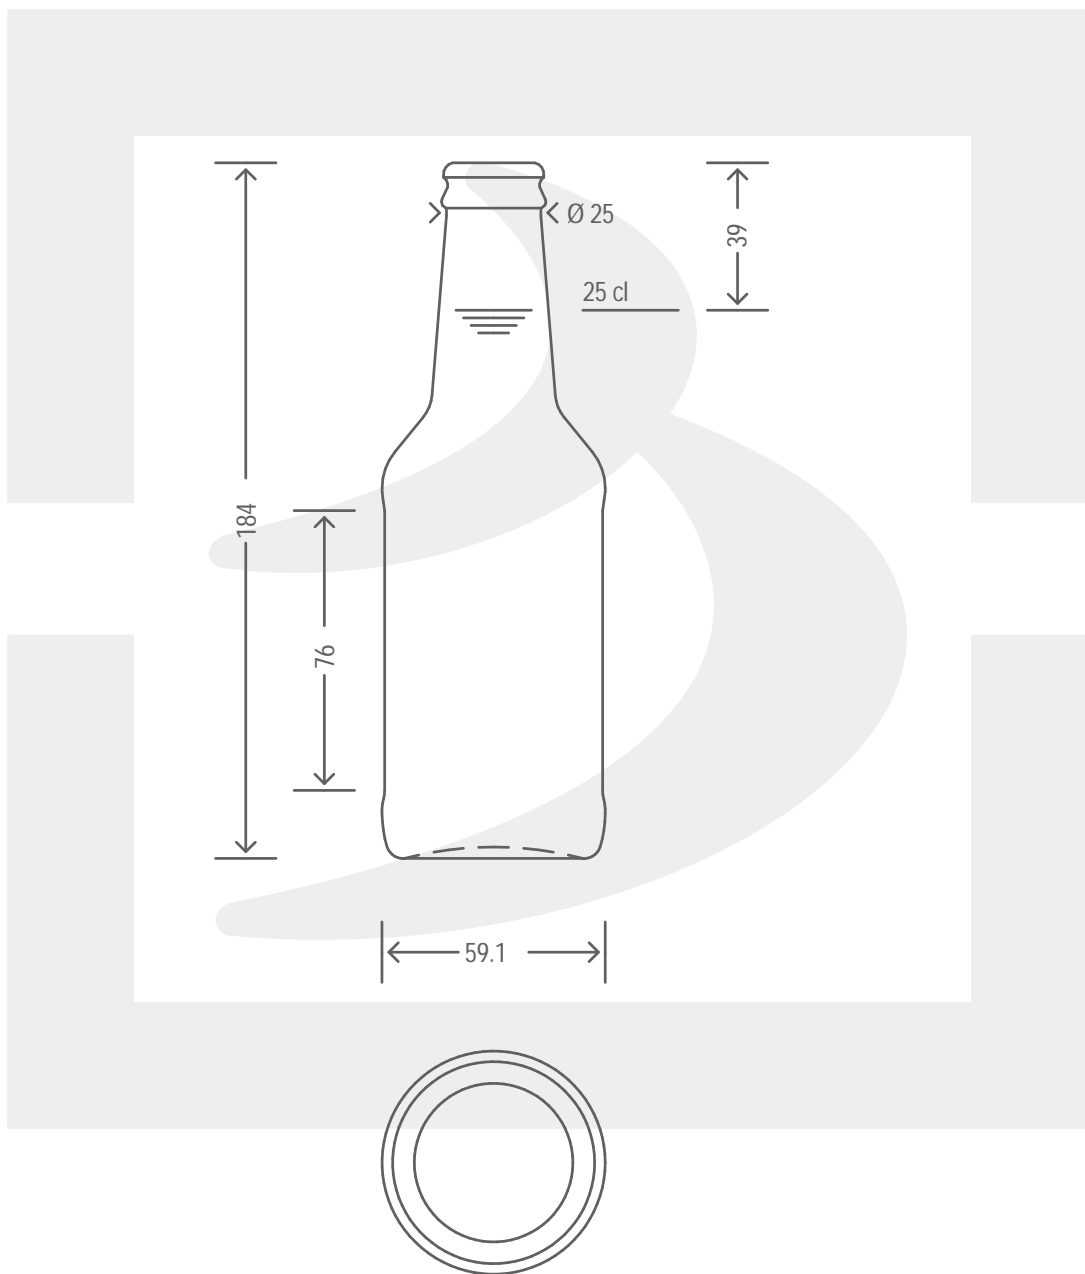

ARTICOLO / ITEM

BOT. BIRRA LNECK 250 TC26 VG WI 062

Colore : GIALLO
Color : GIALLO

berlinpackaging.eu

Il disegno è puramente indicativo e non vincolante - Berlin Packaging Italy S.p.A. non assume garanzia od obbligazione alcuna per l'utilizzo del presente disegno nè per le informazioni in esso riportate
This drawing is approximate and not binding - Berlin Packaging Italy S.p.A. does not assume any guarantee or obligation for use of this drawing or for information contained therein

Capacità R.B. (c.c.): Brimful capacity (c.c.):	265	Peso vetro (gr): Glass weight (gr):	155
Altezza tot. (mm): Total height (mm):	184	Bocca: Finish:	TAPPO CORONA
Diametro corpo (mm): Body diameter (mm):	59.1	Min. foro passante (mm): Minimum through bore (mm):	
Resistenza a pressione (bar): Pressure resistance (bar):	-	Scala: Scale:	1:1