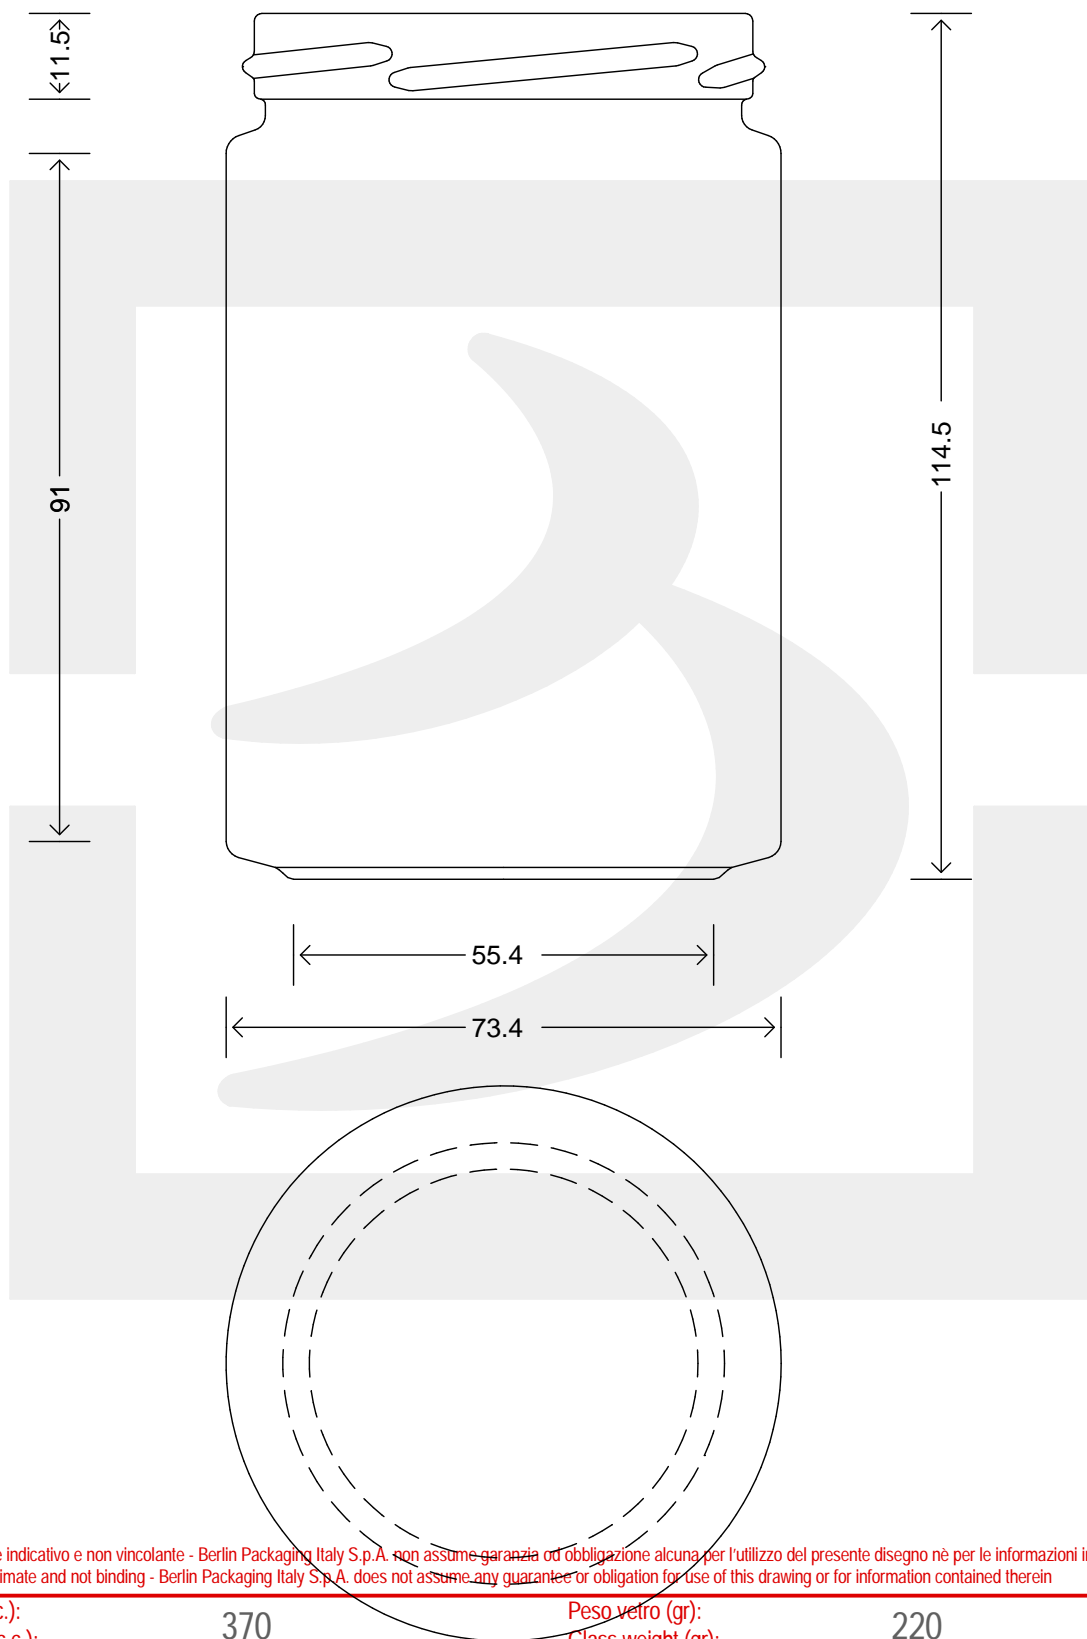

ARTICOLO / ITEM

VASO ERGO 370 T 70 OI

Colore : BIANCO
Color : BIANCO

bruni glass

berlinpackaging.eu

Il disegno è puramente indicativo e non vincolante - Berlin Packaging Italy S.p.A. non assume garanzia od obbligazione alcuna per l'utilizzo del presente disegno nè per le informazioni in esso riportate
This drawing is approximate and not binding - Berlin Packaging Italy S.p.A. does not assume any guarantee or obligation for use of this drawing or for information contained therein

Capacità R.B. (c.c.): Brimful capacity (c.c.):	370	Peso vetro (gr): Glass weight (gr):	220
Altezza tot. (mm): Total height (mm):	114.5	Bocca: Finish:	TWIST-OFF
Diametro corpo (mm): Body diameter (mm):	73.4	Min. foro passante (mm): Minimum through bore (mm):	
Resistenza a pressione (bar): Pressure resistance (bar):	-	Scala: Scale:	1:1