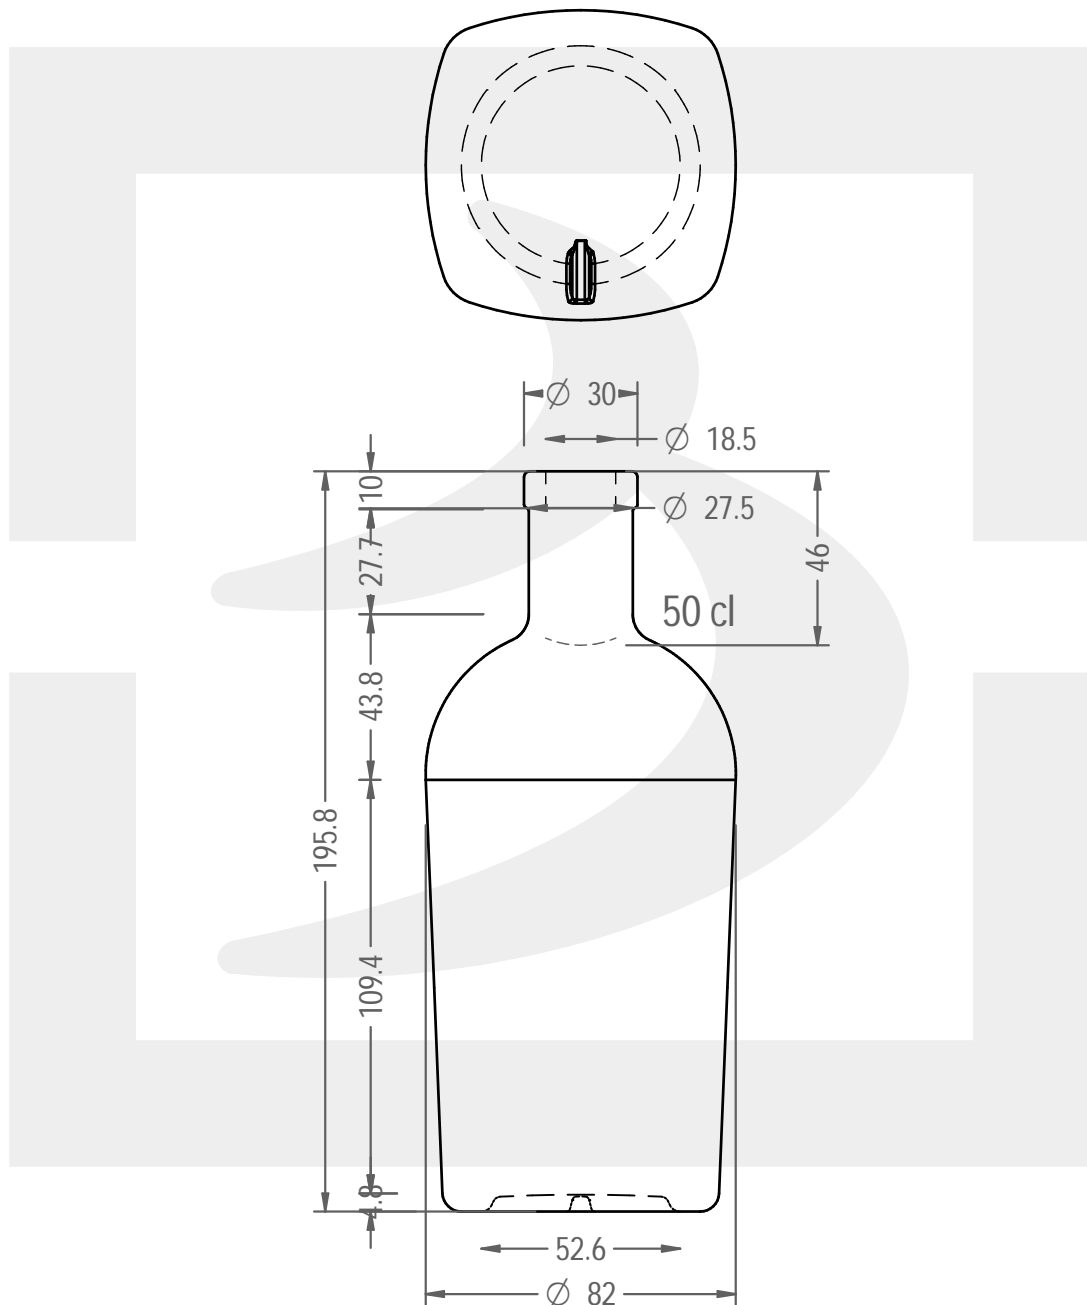

ARTICOLO / ITEM

BOT. ASCOT 500 F 10 FP \$ *

Colore : BIANCO
Color : BIANCO

bruni glass

berlinpackaging.eu

MODELLO DEPOSITATO - PATENTED

Il disegno è puramente indicativo e non vincolante - Berlin Packaging Italy S.p.A. non assume garanzia od obbligazione alcuna per l'utilizzo del presente disegno nè per le informazioni in esso riportate
This drawing is approximate and not binding - Berlin Packaging Italy S.p.A. does not assume any guarantee or obligation for use of this drawing or for information contained therein

Capacità R.B. (c.c.):	515	Peso vetro (gr):	600
Brimful capacity (c.c.):		Glass weight (gr):	
Altezza tot. (mm):	195.8	Bocca:	FASCETTA
Total height (mm):		Finish:	
Diametro corpo (mm):	82	Min. foro passante (mm):	16
Body diameter (mm):		Minimum through bore (mm):	
Resistenza a pressione (bar):	-	Scala:	1:2
Pressure resistance (bar):		Scale:	