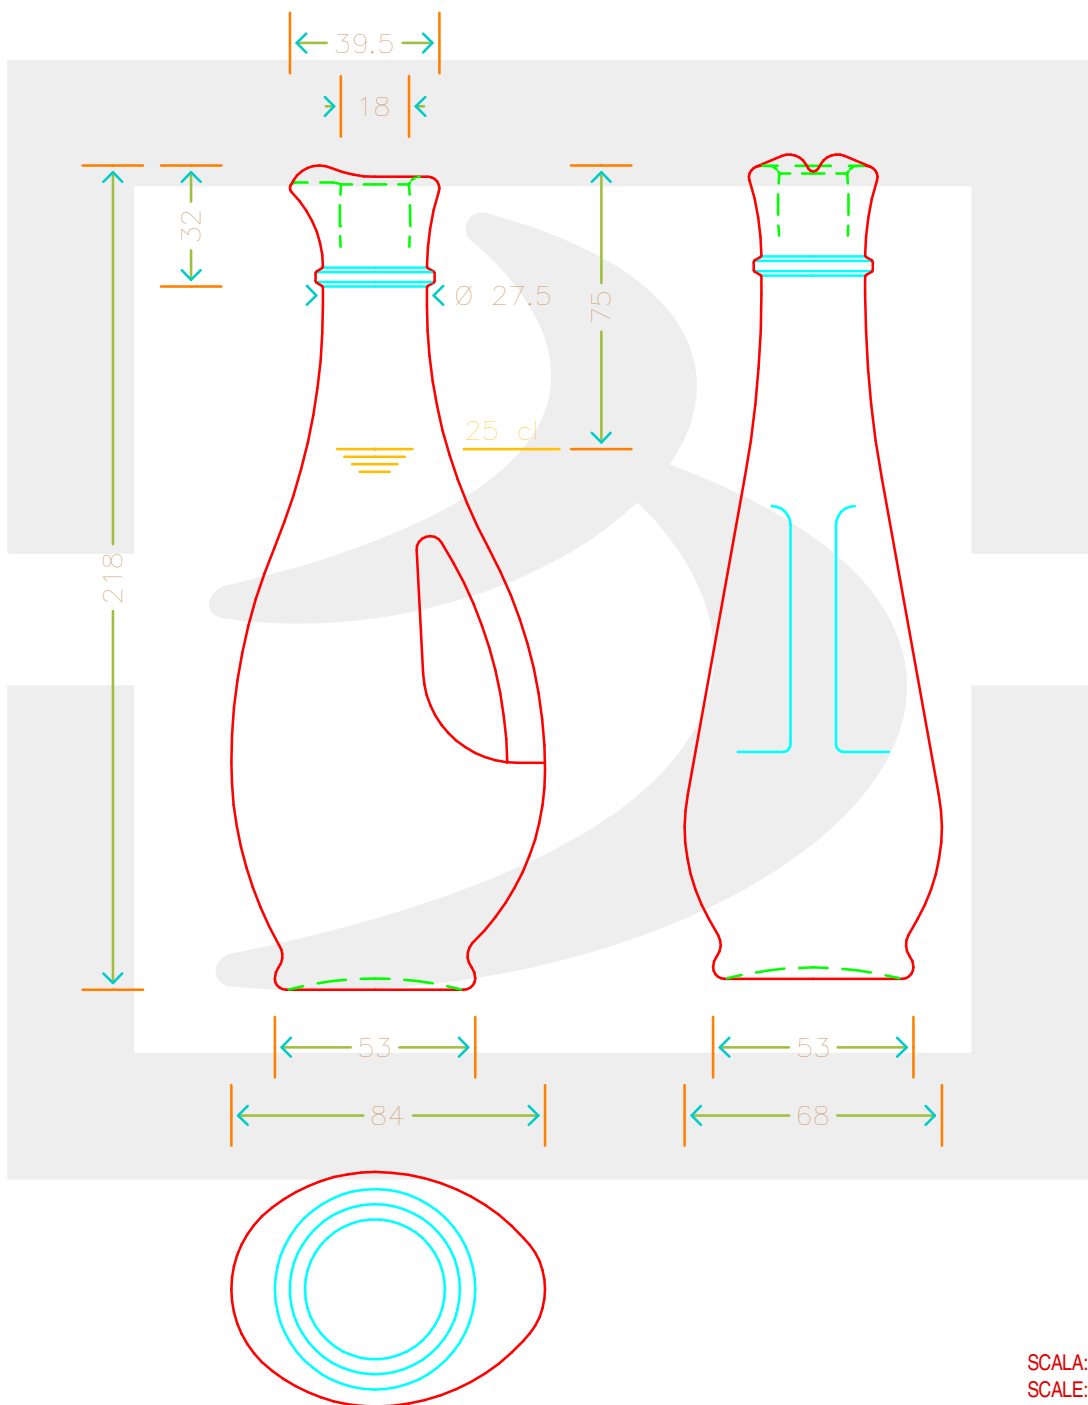

ARTICOLO / ITEM

BOT. ANFORA LUCIA 250 CB BT *

Colore : BIANCO EXTRA
Color :

 **bruni glass**
a **berlin packaging** company

www.bruniglass.com

SCALA: 1:2
SCALE:

Capacità R.B. (c.c.) : Brimful cap. (c.c.) :	265	Peso vetro (gr): Glass weight (gr):	350
Altezza tot (mm): Total height (mm):	218	Bocca: Finish:	BECCUCCIO
Diametro corpo (mm): Body diameter (mm):	84	Min. foro passante (mm): Minimum through bore (mm):	

LE QUOTE SONO ESPRESSE IN mm
DIMENSIONS ARE EXPRESSED IN mm

COD. ARTICOLO / ITEM CODE

18947P2

Data ultimo aggiornamento / Last update: 10/05/2019
Origine / Source: 18947