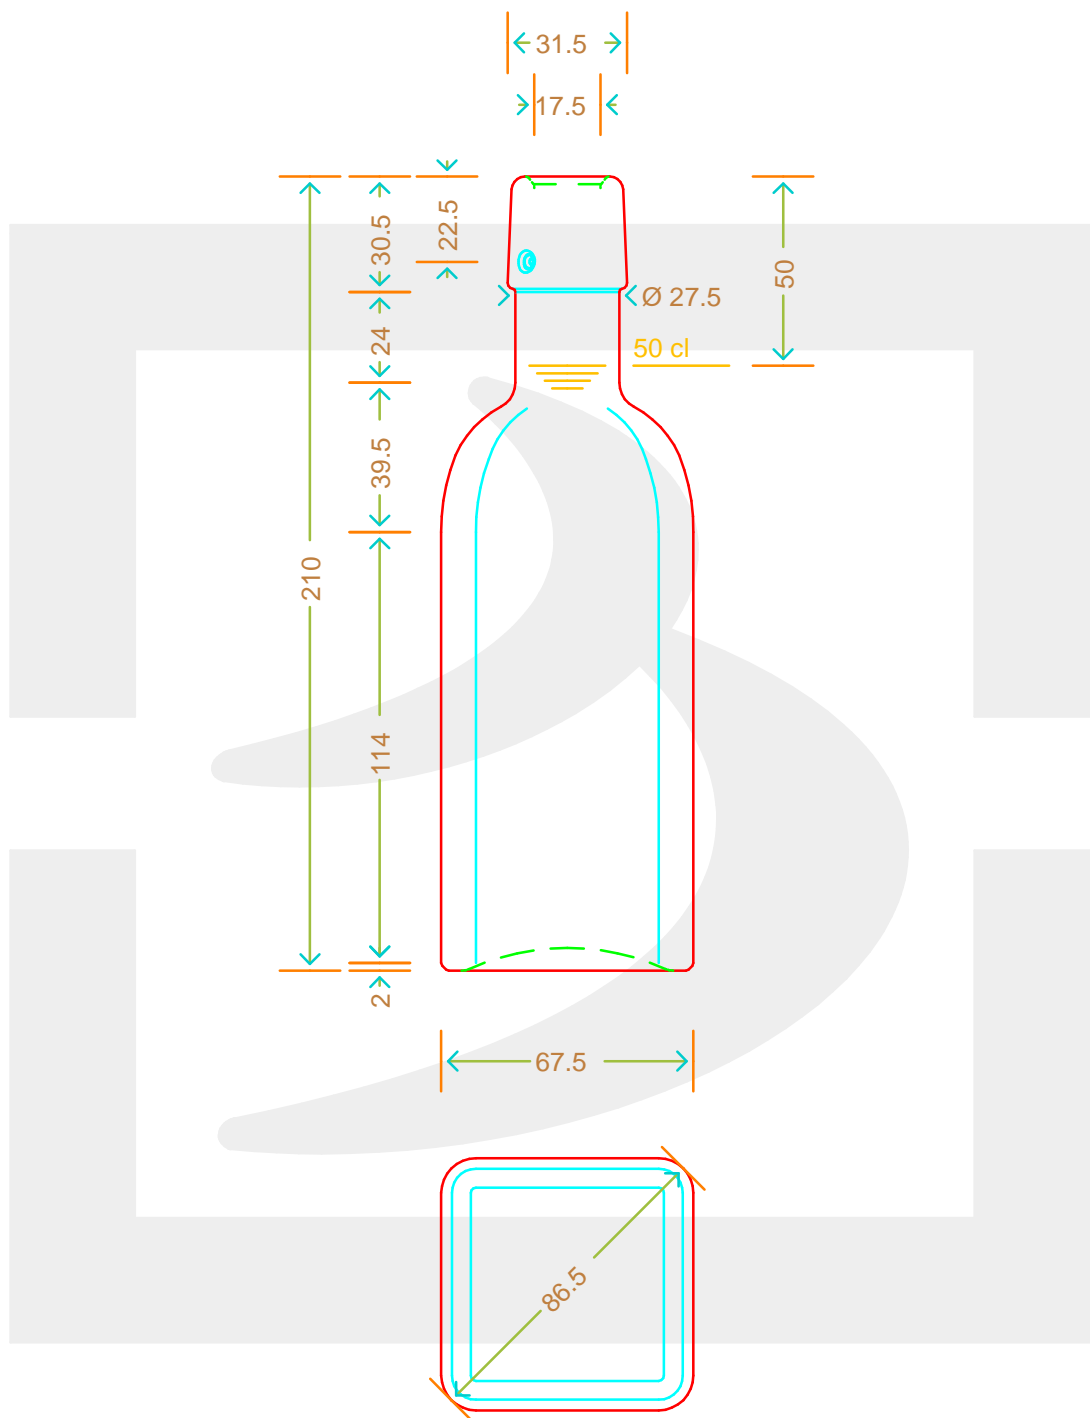

ARTICOLO / ITEM

BOT. QUADROTTA 500 TM BT *

Colore : BIANCO EXTRA
Color :

 **bruni glass**
a berlin packaging company

www.brunglass.com

SCALA: 1:2
SCALE:

Capacità R.B. (c.c.) : Brimful cap. (c.c.) :	515	Peso vetro (gr): Glass weight (gr):	350
Altezza tot (mm): Total height (mm):	210	Bocca: Finish:	TAPPO MECCANICO
Diametro corpo (mm): Body diameter (mm):	66.7	Min. foro passante (mm): Minimum through bore (mm):	16

LE QUOTE SONO ESPRESSE IN mm
DIMENSIONS ARE EXPRESSED IN mm

COD. ARTICOLO / ITEM CODE

18895P2

Data ultimo aggiornamento / Last update: 10/05/2019
Origine / Source: 18895