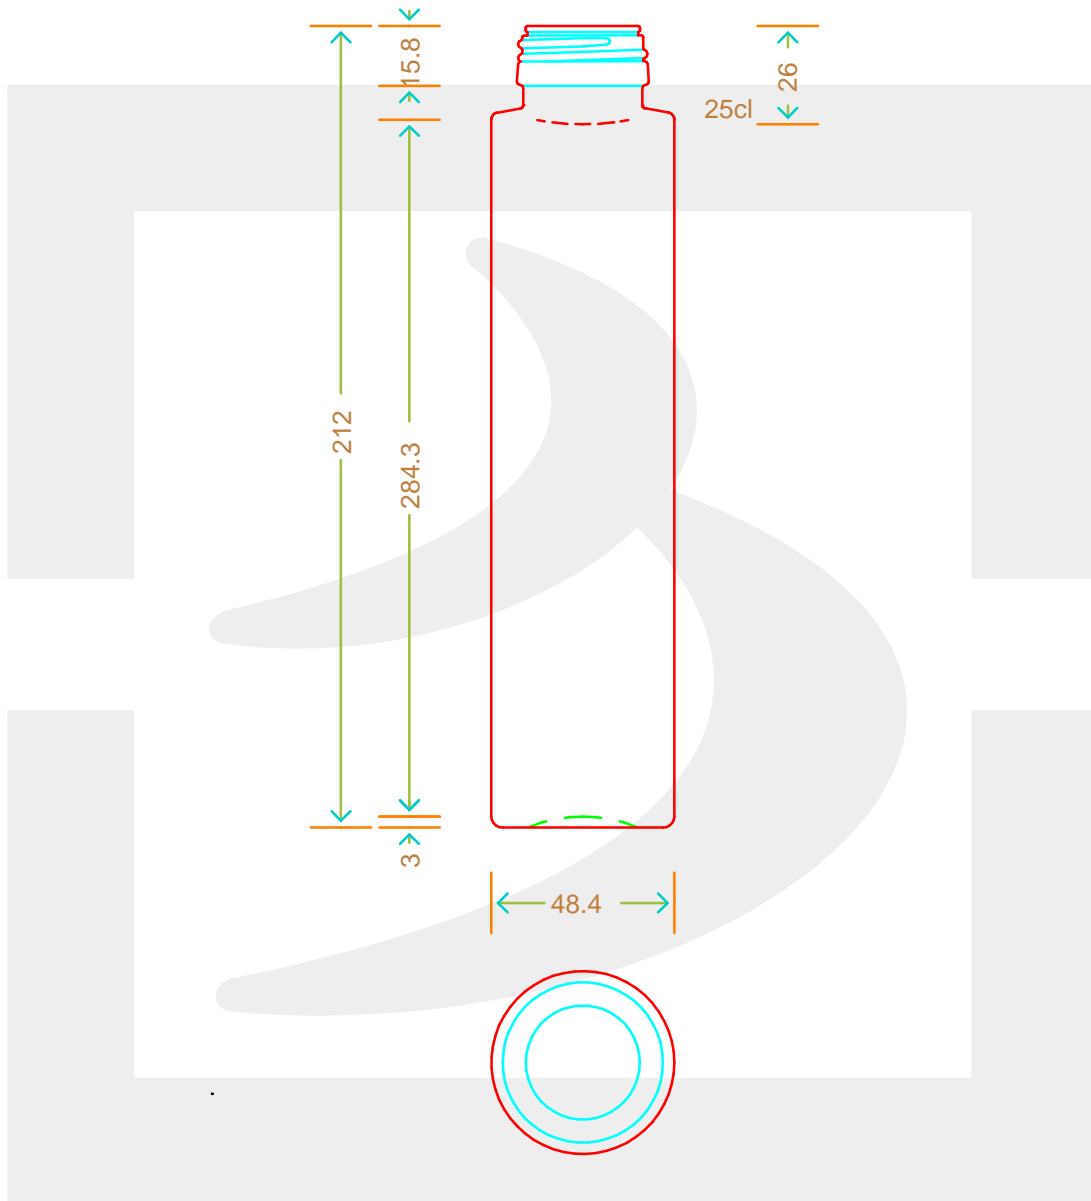

ARTICOLO / ITEM

VASO TUBO TONDO 250 P 35 VAE BT *

Colore : BIANCO EXTRA
Color :

 **bruni glass**
a **berlin packaging** company

www.bruniglass.com

SCALA: 1:2
SCALE:

Capacità R.B. (c.c.) : Brimful cap. (c.c.) :	250	Peso vetro (gr): Glass weight (gr):	250
Altezza tot (mm): Total height (mm):	212	Bocca: Finish:	PILFER-PROOF
Diametro corpo (mm): Body diameter (mm):	48.4	Min. foro passante (mm): Minimum through bore (mm):	20

LE QUOTE SONO ESPRESSE IN mm
DIMENSIONS ARE EXPRESSED IN mm

COD. ARTICOLO / ITEM CODE

18886P2

Data ultimo aggiornamento / Last update: 10/05/2019
Origine / Source: 18886