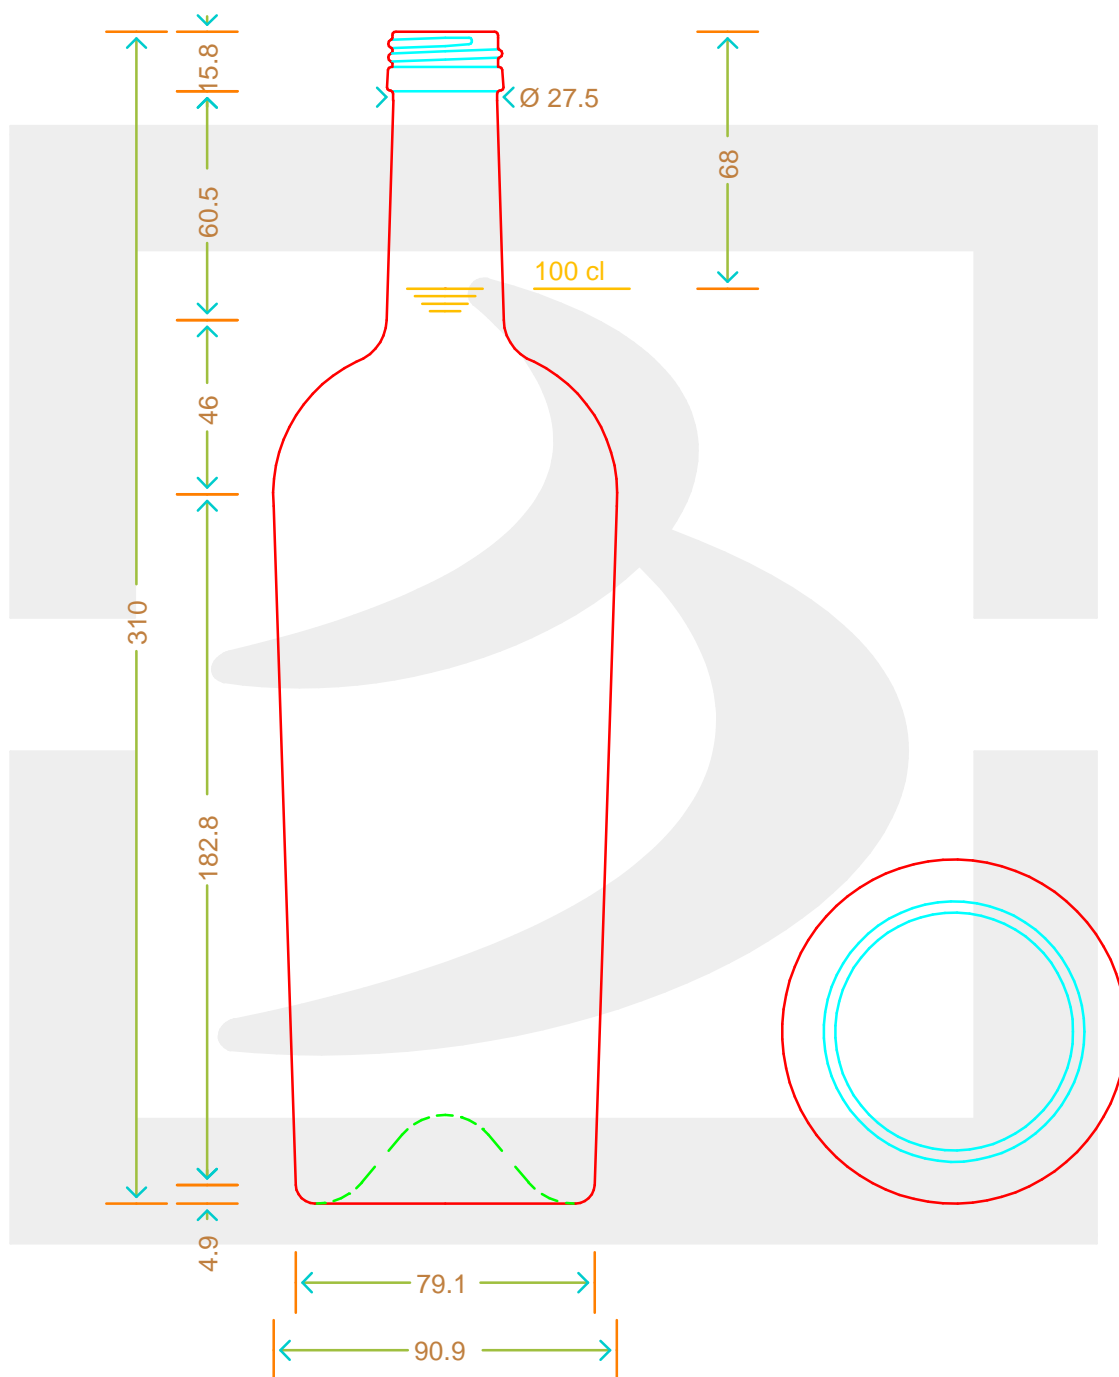

# BOT. REGINOLIO 1000 ALTA P 31,5 VA\*

Colore : QUERCIA  
Color :

**bruni glass**  
a berlin packaging company

www.bruniglass.com

SCALA: 1:2  
SCALE:

Capacità R.B. (c.c.) : Brimful cap. (c.c.) :	1024	Peso vetro (gr): Glass weight (gr):	600
Altezza tot (mm): Total height (mm):	310	Bocca: Finish:	PILFER-PROOF
Diametro corpo (mm): Body diameter (mm):	90.9	Min. foro passante (mm): Minimum through bore (mm):	18,5

LE QUOTE SONO ESPRESSE IN mm  
DIMENSIONS ARE EXPRESSED IN mm

COD. ARTICOLO / ITEM CODE

**18828P2**

Data ultimo aggiornamento / Last update: 10/05/2019  
Origine / Source: 18613