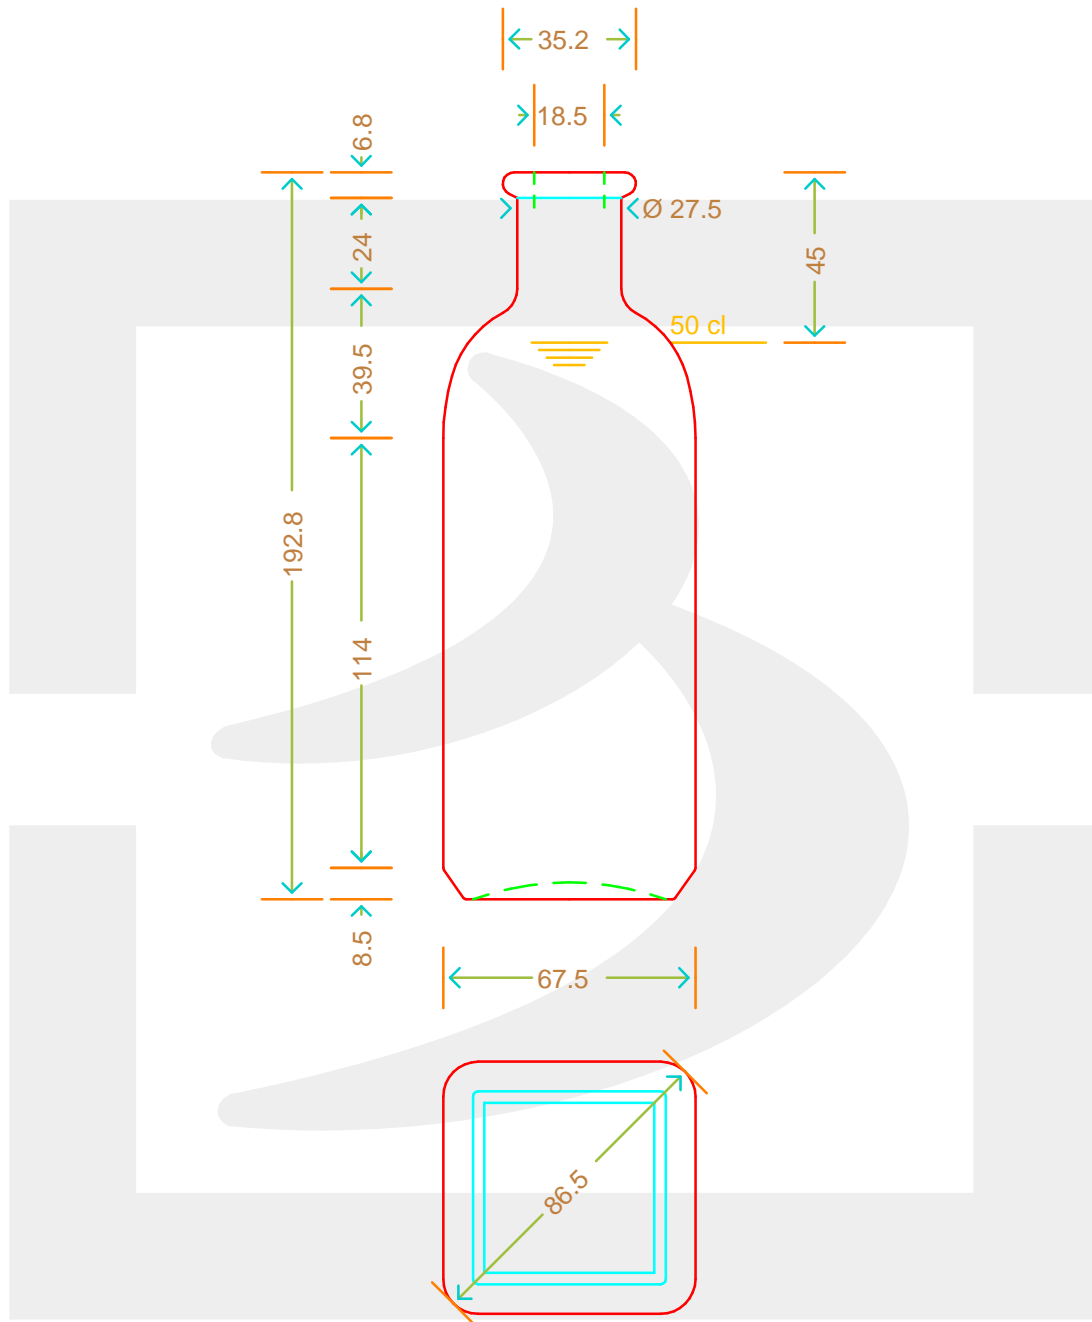

# BOT. QUADROTTA 500 A 6,8 BT \*

Colore : BIANCO EXTRA  
Color :

 **bruni glass**  
a berlin packaging company

www.brunglass.com

SCALA: 1:2  
SCALE:

Capacità R.B. (c.c.) : Brimful cap. (c.c.) :	515	Peso vetro (gr): Glass weight (gr):	350
Altezza tot (mm): Total height (mm):	188.8	Bocca: Finish:	ANELLO
Diametro corpo (mm): Body diameter (mm):	66.7	Min. foro passante (mm): Minimum through bore (mm):	16

LE QUOTE SONO ESPRESSE IN mm  
DIMENSIONS ARE EXPRESSED IN mm

COD. ARTICOLO / ITEM CODE

**18799P2**

Data ultimo aggiornamento / Last update: 10/05/2019  
Origine / Source: 18799