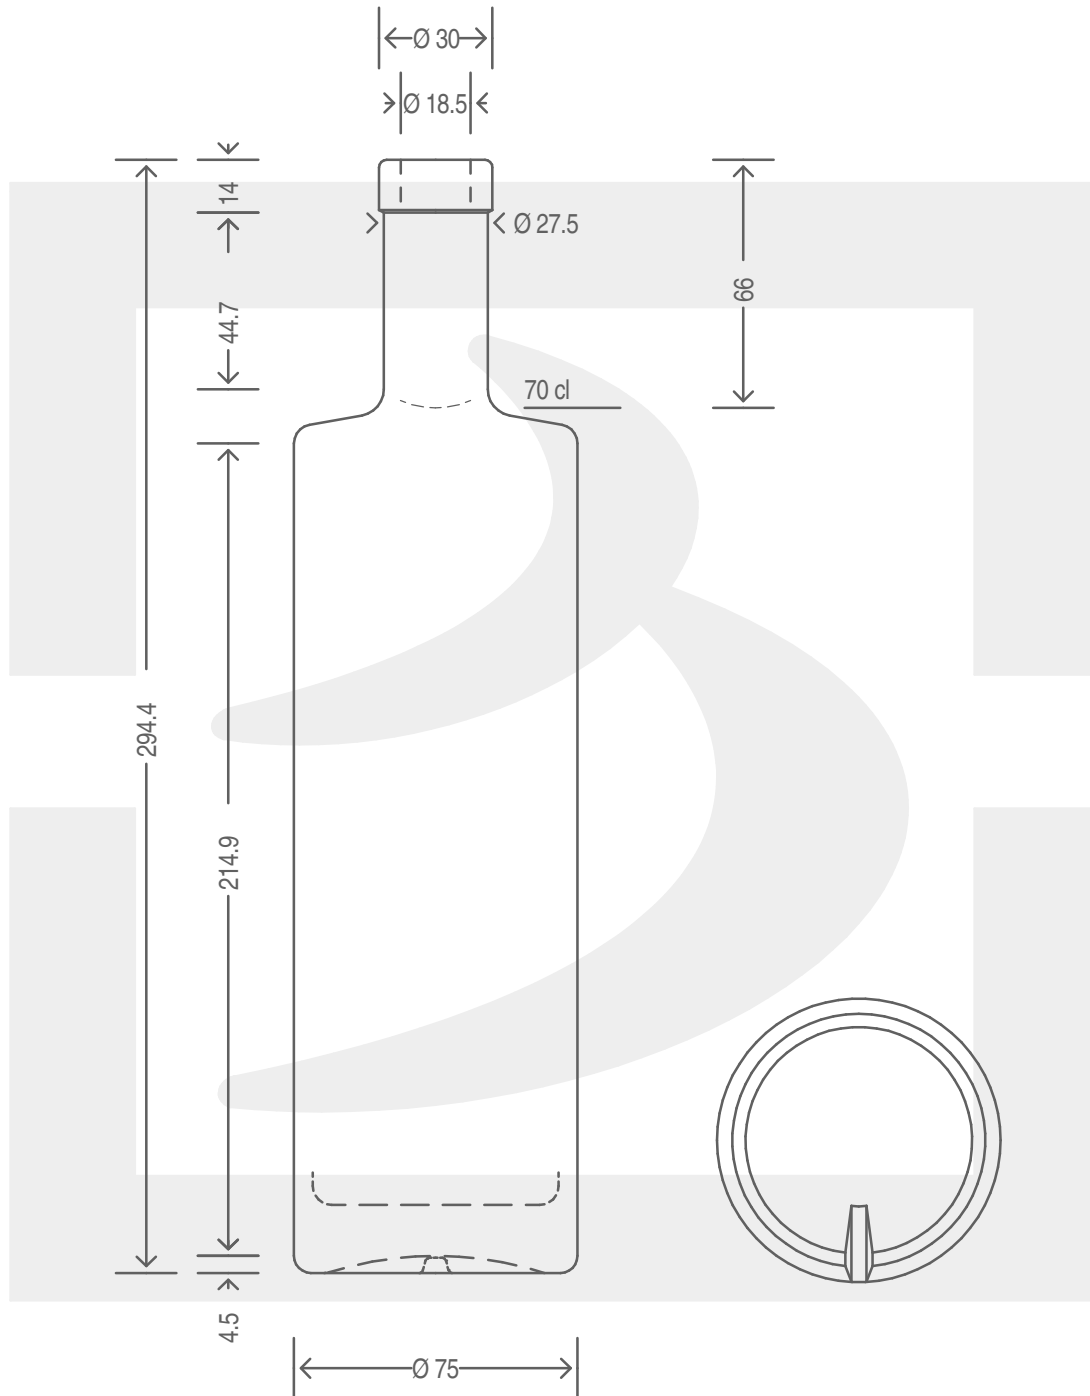

ARTICOLO / ITEM

BOT. CLAIRE RONDE 700 F 14 BT *

Colore : BIANCO EXTRA
Color :

 **bruni glass**
a berlin packaging company

www.bruniglass.com

SCALA: 1:2
SCALE:

Capacità R.B. (c.c.) : Brimful cap. (c.c.) :	721	Peso vetro (gr): Glass weight (gr):	750
Altezza tot (mm): Total height (mm):	294.4	Bocca: Finish:	FASCETTA
Diametro corpo (mm): Body diameter (mm):	75	Min. foro passante (mm): Minimum through bore (mm):	16

LE QUOTE SONO ESPRESSE IN mm
DIMENSIONS ARE EXPRESSED IN mm

COD. ARTICOLO / ITEM CODE

18674P2

Data ultimo aggiornamento / Last update: 10/05/2019
Origine / Source: 18674