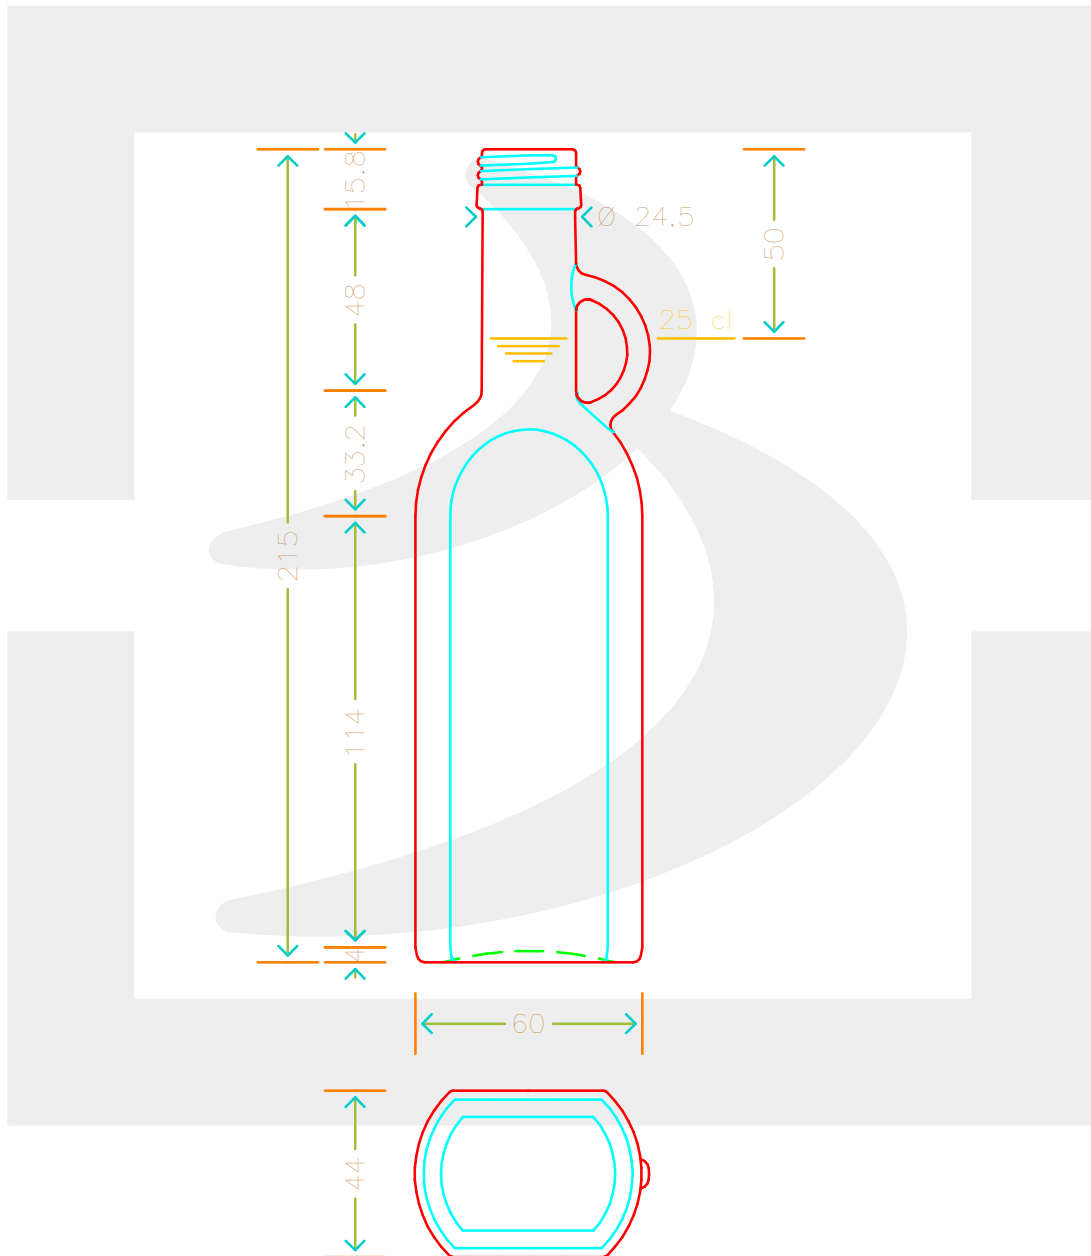

# BOT. AROMATIQUE 500 P31,5X18 \$ BT \*

Colore : BIANCO EXTRA  
Color :

**bruni glass**  
a berlin packaging company

www.brunglass.com

**MODELLO DEPOSITATO - PATENTED**

SCALA: 1:2  
SCALE:

Capacità R.B. (c.c.) : Brimful cap. (c.c.) :	517	Peso vetro (gr): Glass weight (gr):	400
Altezza tot (mm): Total height (mm):	260	Bocca: Finish:	PILFER-PROOF
Diametro corpo (mm): Body diameter (mm):	0.000	Min. foro passante (mm): Minimum through bore (mm):	

LE QUOTE SONO ESPRESSE IN mm  
DIMENSIONS ARE EXPRESSED IN mm

COD. ARTICOLO / ITEM CODE

**18669P2**

Data ultimo aggiornamento / Last update: 10/05/2019  
Origine / Source: 18659