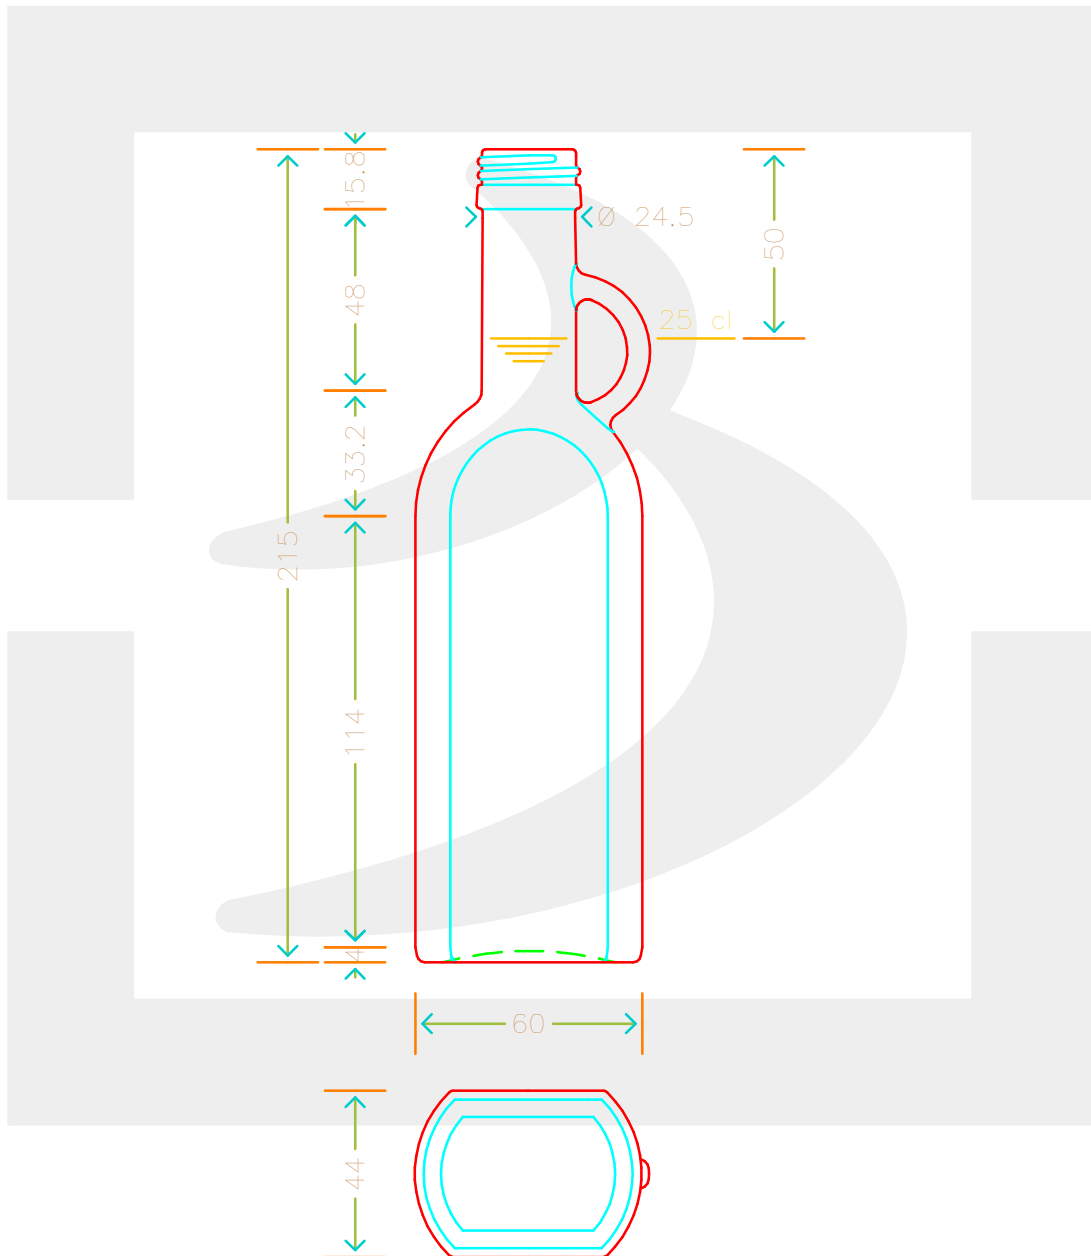

ARTICOLO / ITEM

BOT. AROMATIQUE 250 P 28 \$ BT *

Colore : BIANCO EXTRA
Color :

bruni glass
a berlin packaging company

www.brunglass.com

MODELLO DEPOSITATO - PATENTED

SCALA: 1:2
SCALE:

Capacità R.B. (c.c.) : Brimful cap. (c.c.) :	264	Peso vetro (gr): Glass weight (gr):	250
Altezza tot (mm): Total height (mm):	215	Bocca: Finish:	PILFER-PROOF
Diametro corpo (mm): Body diameter (mm):	60	Min. foro passante (mm): Minimum through bore (mm):	

LE QUOTE SONO ESPRESSE IN mm
DIMENSIONS ARE EXPRESSED IN mm

COD. ARTICOLO / ITEM CODE

18659P1

Data ultimo aggiornamento / Last update: 10/05/2019
Origine / Source: 18659