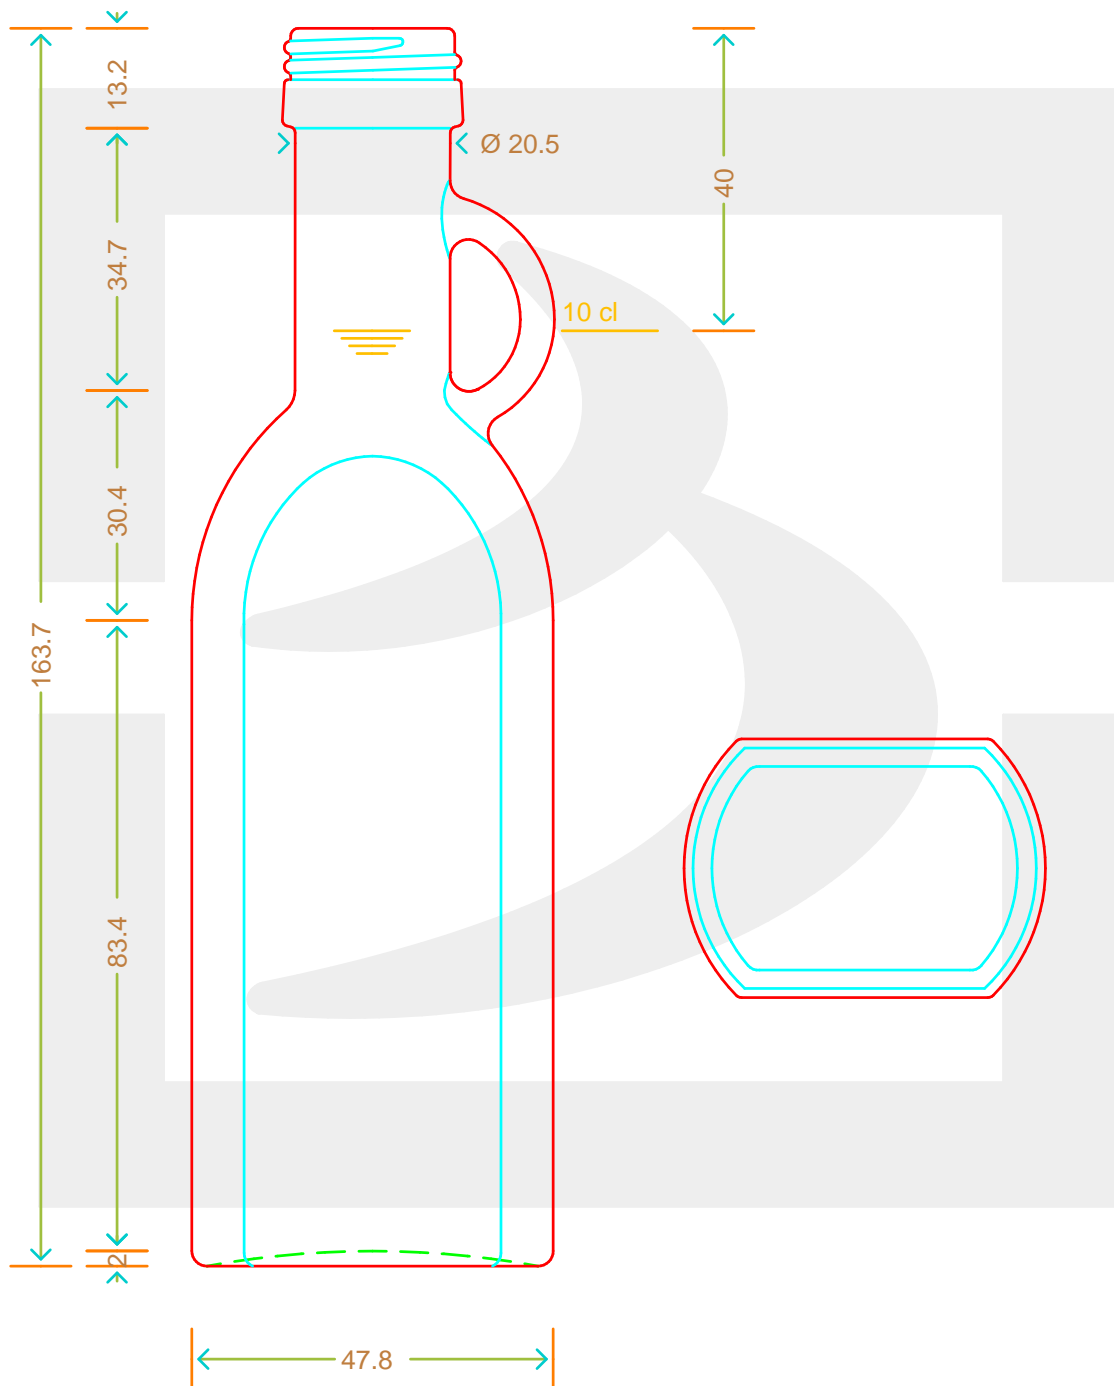

ARTICOLO / ITEM

BOT. AROMATIQUE 100 P 24 \$ BT *

Colore : BIANCO EXTRA
Color :

bruni glass

berlinpackaging.eu

MODELLO DEPOSITATO - PATENTED

Il disegno è puramente indicativo e non vincolante - Berlin Packaging Italy S.p.A. non assume garanzia od obbligazione alcuna per l'utilizzo del presente disegno nè per le informazioni in esso riportate
This drawing is approximate and not binding - Berlin Packaging Italy S.p.A. does not assume any guarantee or obligation for use of this drawing or for information contained therein

Capacità R.B. (c.c.): Brimful capacity (c.c.):	108	Peso vetro (gr): Glass weight (gr):	170
Altezza tot. (mm): Total height (mm):	163.7	Bocca: Finish:	PILFER-PROOF
Diametro corpo (mm): Body diameter (mm):	47.8	Min. foro passante (mm): Minimum through bore (mm):	12
Resistenza a pressione (bar): Pressure resistance (bar):	-	Scala: Scale:	1:1