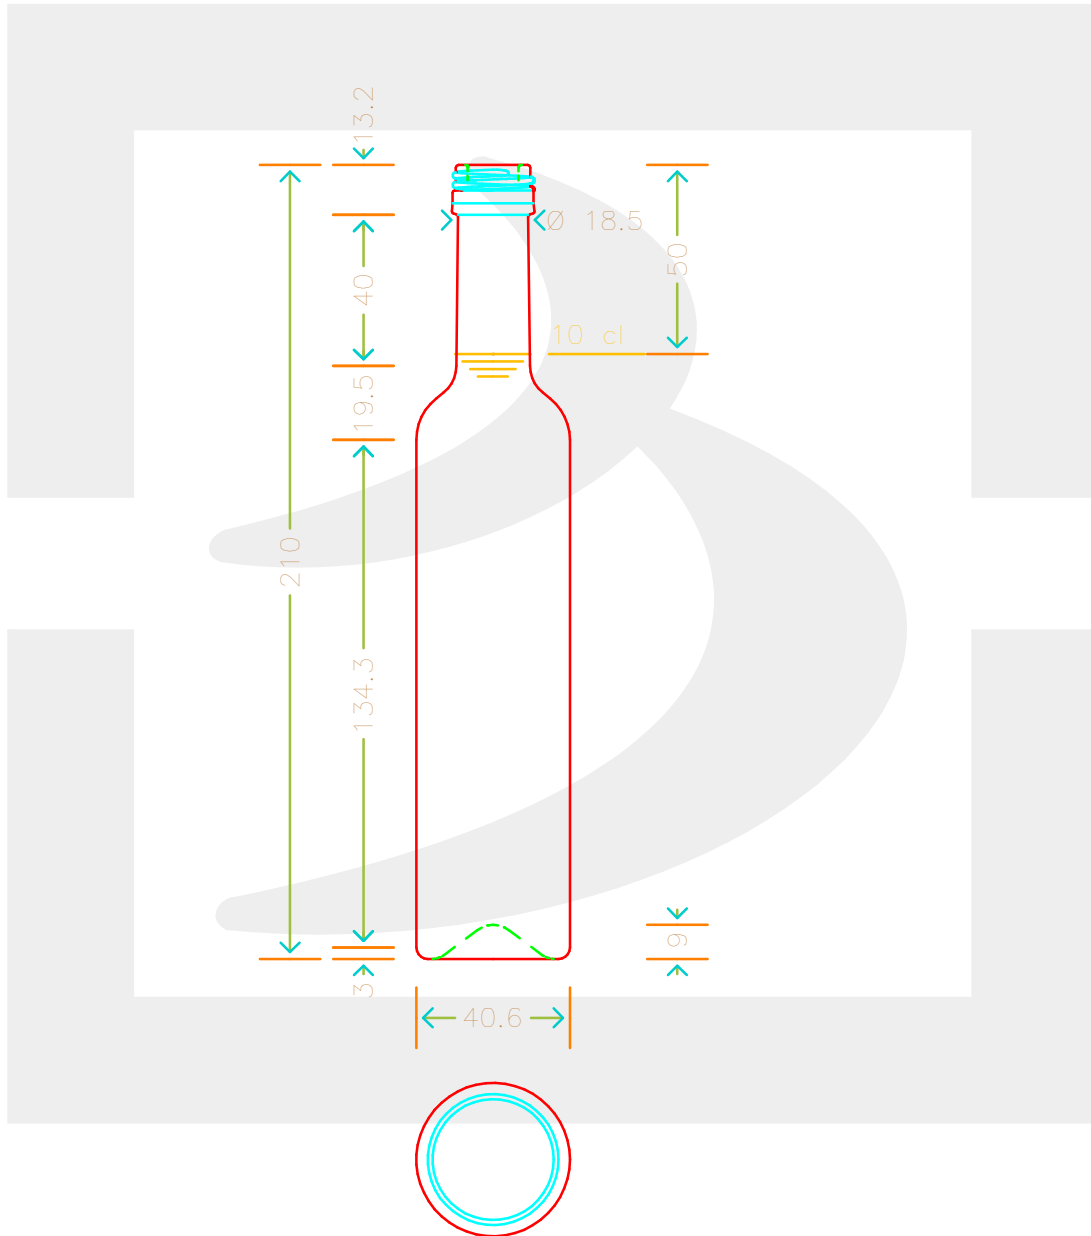

ARTICOLO / ITEM

BOT. ALBERTA 100 P 22 VQ *

Colore : QUERCIA
Color :

 **bruni glass**
a **berlin packaging** company

www.bruniglass.com

SCALA: 1:2
SCALE:

Capacità R.B. (c.c.) : Brimful cap. (c.c.) :	107	Peso vetro (gr): Glass weight (gr):	250
Altezza tot (mm): Total height (mm):	210	Bocca: Finish:	PILFER-PROOF
Diametro corpo (mm): Body diameter (mm):	40.6	Min. foro passante (mm): Minimum through bore (mm):	10

LE QUOTE SONO ESPRESSE IN mm
DIMENSIONS ARE EXPRESSED IN mm

COD. ARTICOLO / ITEM CODE

18656P1

Data ultimo aggiornamento / Last update: 10/05/2019
Origine / Source: 18645