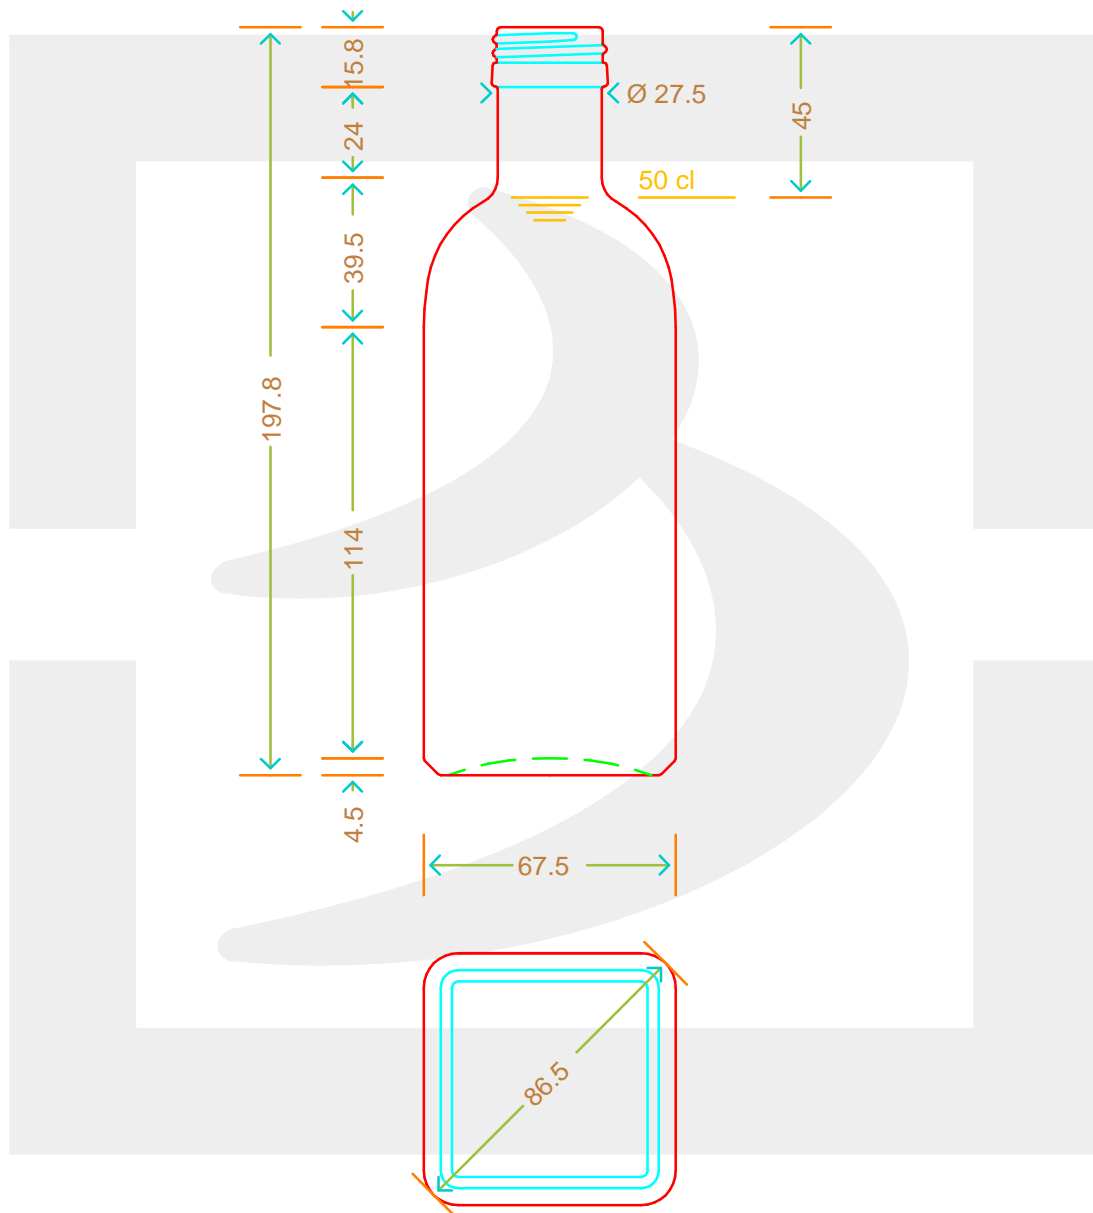

ARTICOLO / ITEM

BOT. QUADROTTA 500 P 31,5X18 VQ BT*

Colore : QUERCIA
Color :

 **bruni glass**
a **berlin packaging** company

www.bruniglass.com

SCALA: 1:2
SCALE:

Capacità R.B. (c.c.) : Brimful cap. (c.c.) :	515	Peso vetro (gr): Glass weight (gr):	350
Altezza tot (mm): Total height (mm):	197.6	Bocca: Finish:	PILFER-PROOF
Diametro corpo (mm): Body diameter (mm):	66.7	Min. foro passante (mm): Minimum through bore (mm):	18

LE QUOTE SONO ESPRESSE IN mm
DIMENSIONS ARE EXPRESSED IN mm

COD. ARTICOLO / ITEM CODE

18654P2

Data ultimo aggiornamento / Last update: 10/05/2019
Origine / Source: 18650