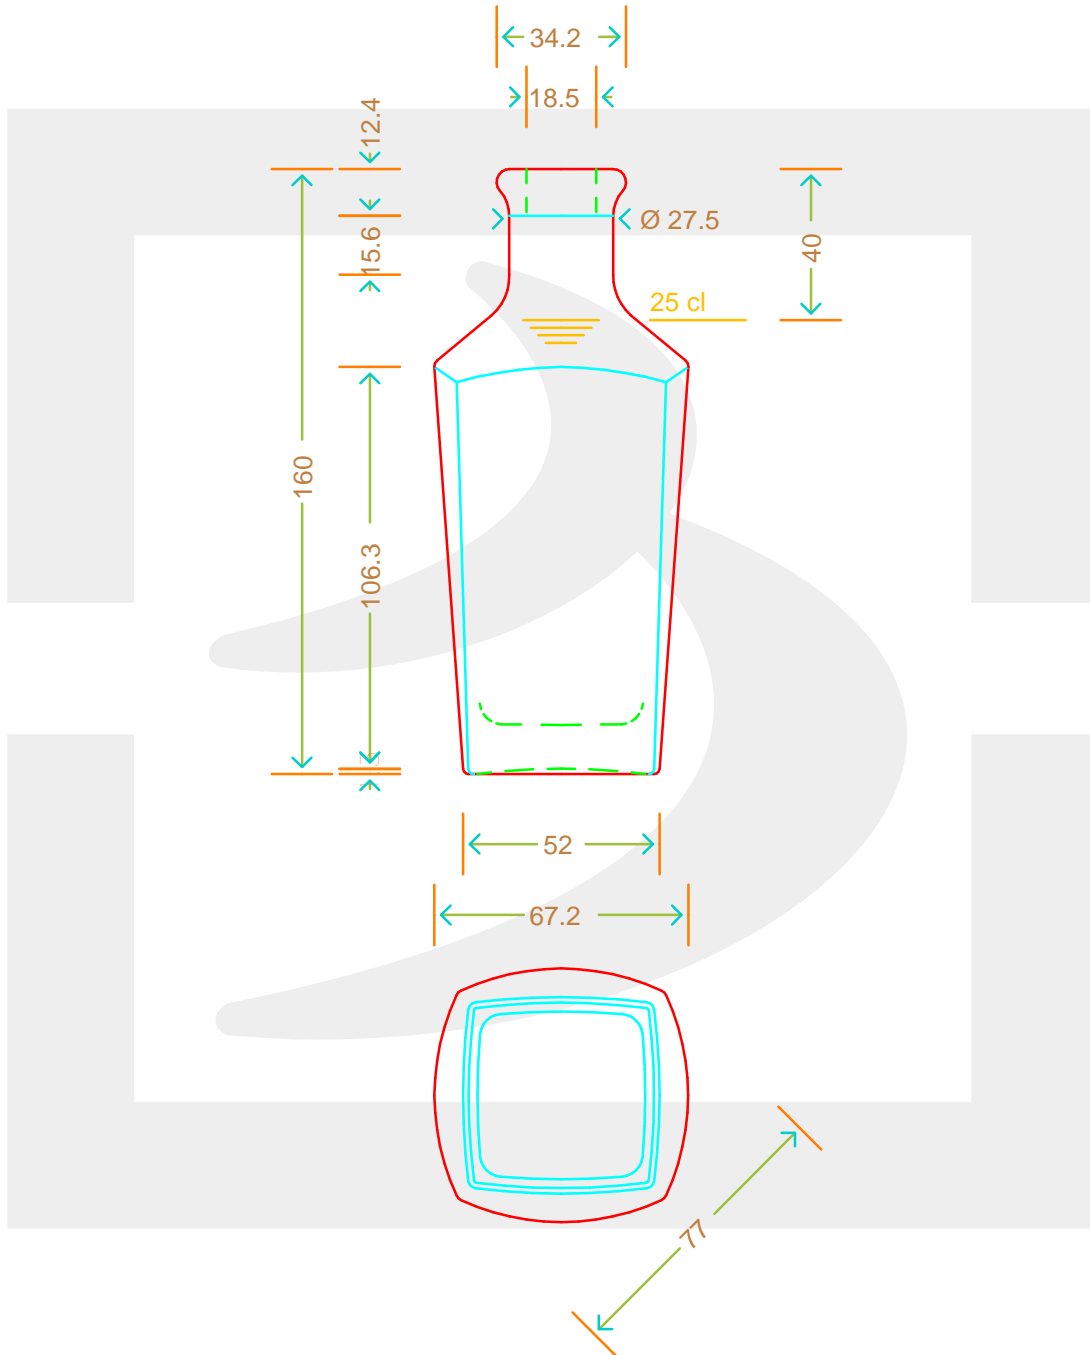

ARTICOLO / ITEM

BOT. DECANTER REGINA 250 BP *

Colore : BIANCO EXTRA
Color :

 **bruni glass**
a **berlin packaging** company

www.bruniglass.com

MODELLO DEPOSITATO - PATENTED

SCALA: 1:2
SCALE:

Capacità R.B. (c.c.) : Brimful cap. (c.c.) :	263	Peso vetro (gr): Glass weight (gr):	350
Altezza tot (mm): Total height (mm):	160	Bocca: Finish:	BOCCA PROFUMO
Diametro corpo (mm): Body diameter (mm):	67.2	Min. foro passante (mm): Minimum through bore (mm):	16

LE QUOTE SONO ESPRESSE IN mm
DIMENSIONS ARE EXPRESSED IN mm

COD. ARTICOLO / ITEM CODE

18651D1

Data ultimo aggiornamento / Last update: 10/05/2019
Origine / Source: 18651