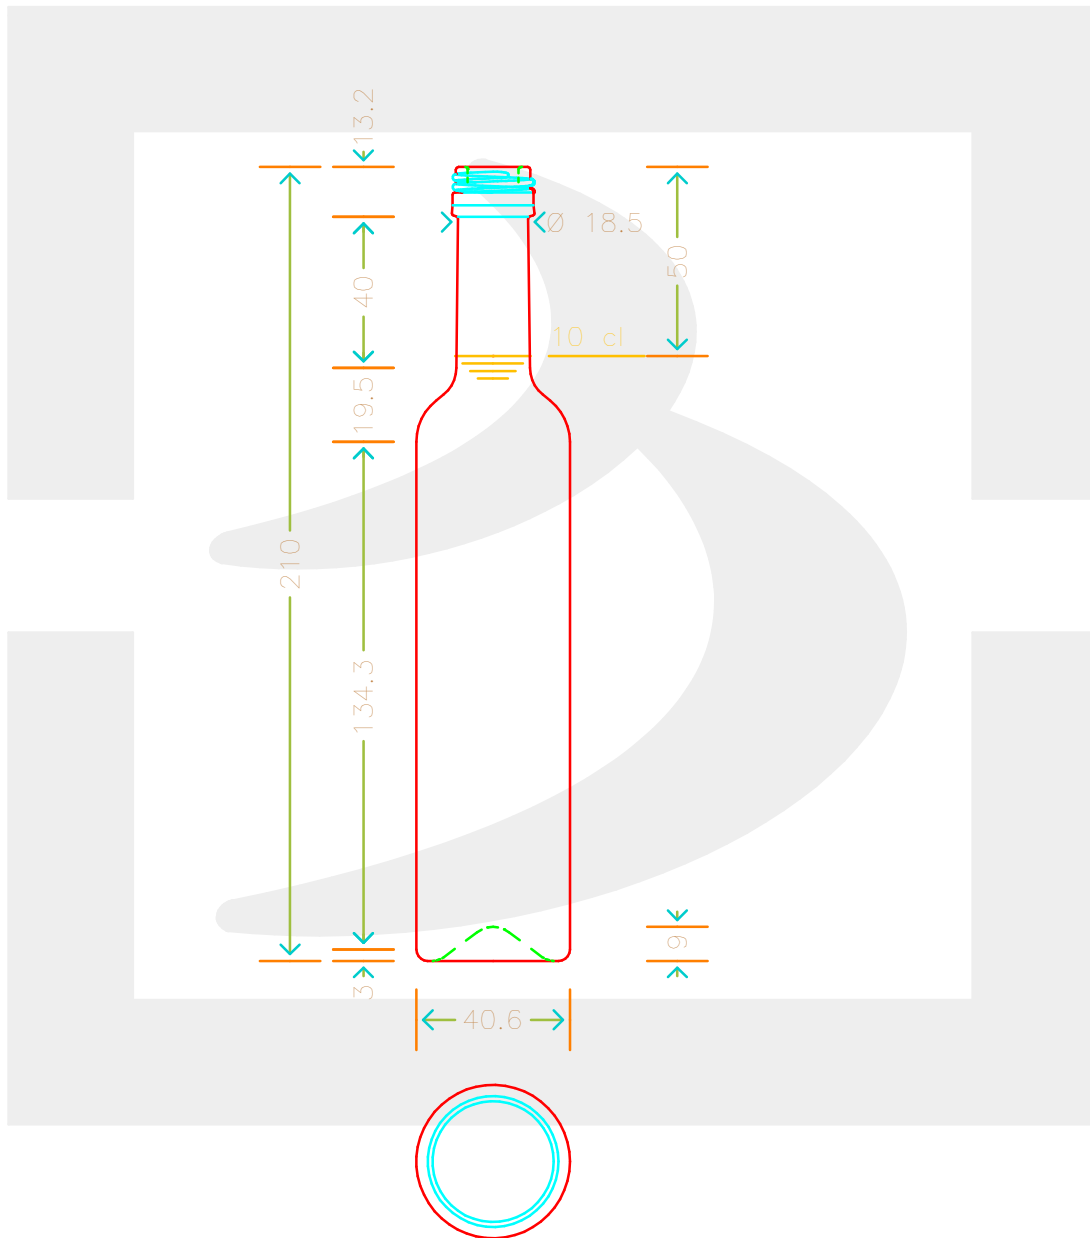

ARTICOLO / ITEM

BOT. ALBERTA 100 P 22 BT \$ *

Colore : BIANCO EXTRA
Color :

bruni glass
a berlin packaging company

www.bruniglass.com

SCALA: 1:2
SCALE:

Capacità R.B. (c.c.) : Brimful cap. (c.c.) :	107	Peso vetro (gr): Glass weight (gr):	250
Altezza tot (mm): Total height (mm):	210	Bocca: Finish:	PILFER-PROOF
Diametro corpo (mm): Body diameter (mm):	40.6	Min. foro passante (mm): Minimum through bore (mm):	10

LE QUOTE SONO ESPRESSE IN mm
DIMENSIONS ARE EXPRESSED IN mm

COD. ARTICOLO / ITEM CODE

18645P1

Data ultimo aggiornamento / Last update: 10/05/2019
Origine / Source: 18645