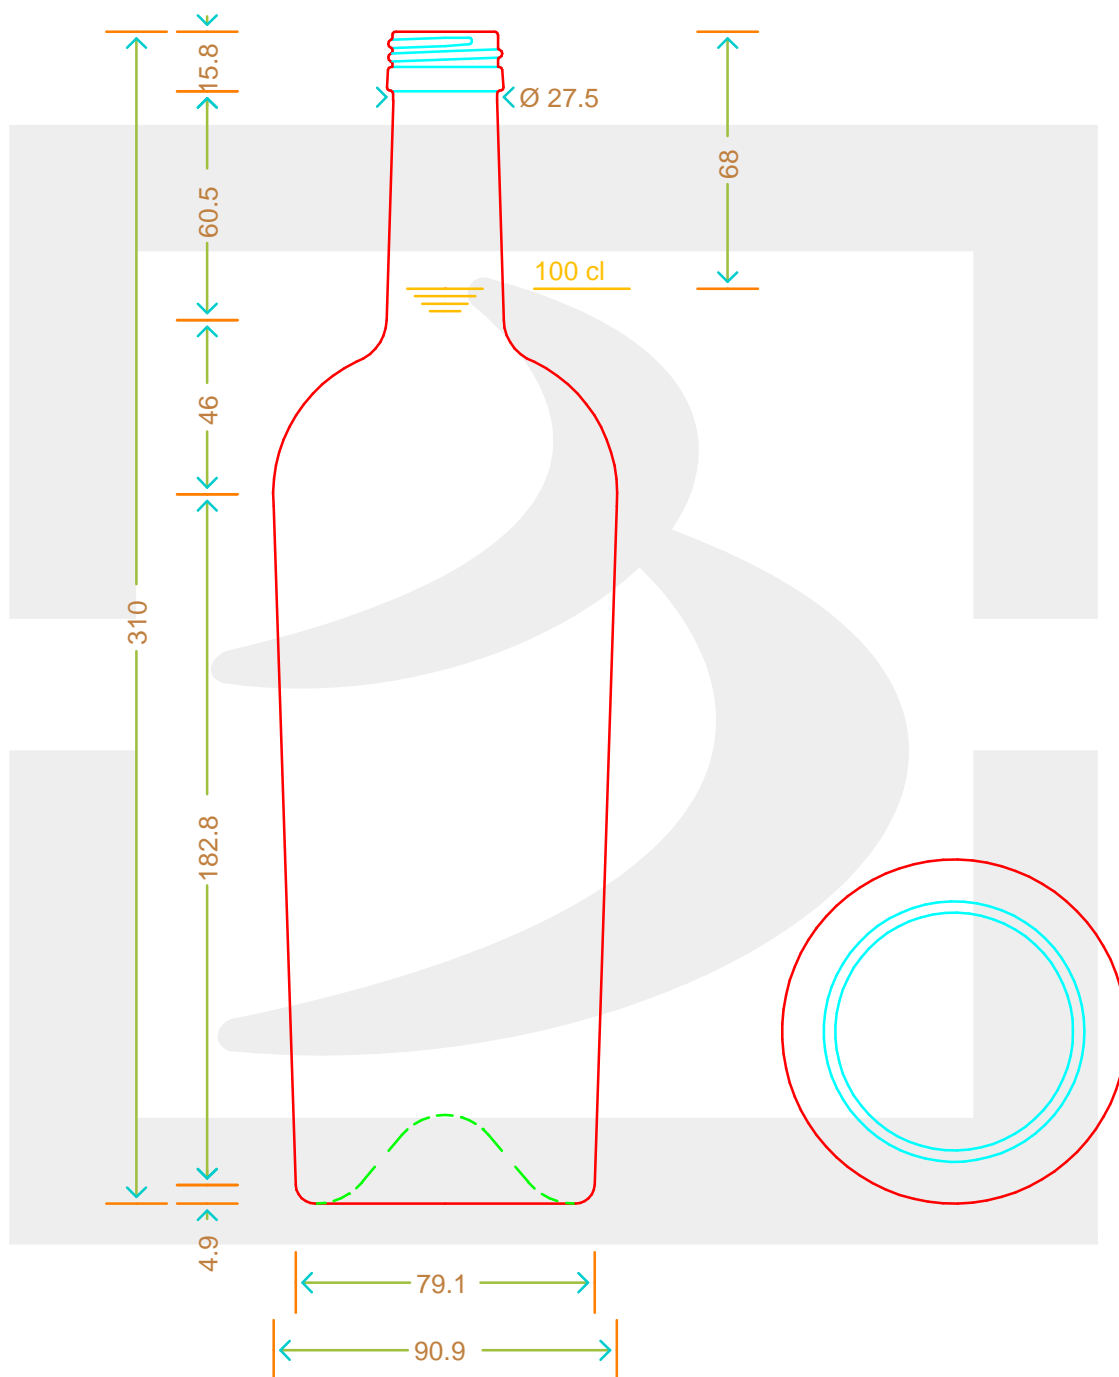

ARTICOLO / ITEM

BOT. REGINOLIO 1000 ALTA P 31,5 BT*

Colore : BIANCO
Color : BIANCO

 **bruni glass**
a **berlin packaging** company

www.bruniglass.com

SCALA: 1:2
SCALE:

Capacità R.B. (c.c.) : Brimful cap. (c.c.) :	1024	Peso vetro (gr): Glass weight (gr):	600
Altezza tot (mm): Total height (mm):	310	Bocca: Finish:	PILFER-PROOF
Diametro corpo (mm): Body diameter (mm):	90.9	Min. foro passante (mm): Minimum through bore (mm):	18,5

LE QUOTE SONO ESPRESSE IN mm
DIMENSIONS ARE EXPRESSED IN mm

COD. ARTICOLO / ITEM CODE

18613P2

Data ultimo aggiornamento / Last update: 10/05/2019
Origine / Source: 18613