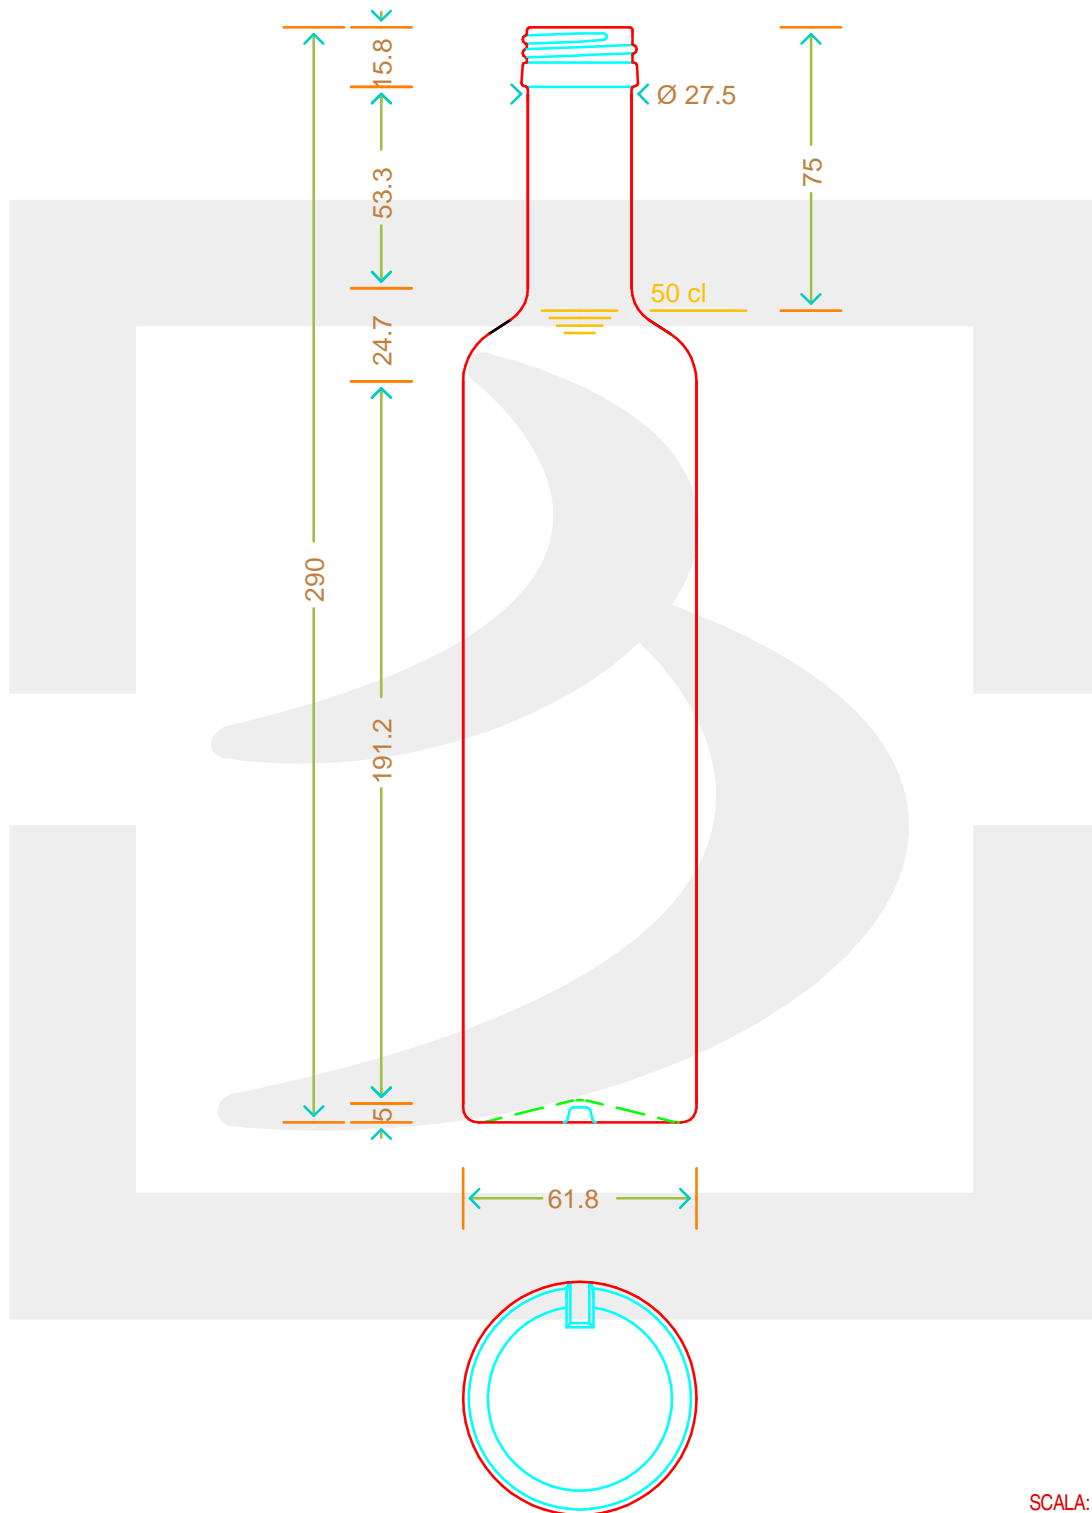

ARTICOLO / ITEM

BOT. ALBERTA 500 P 31,5X18 *

Colore : BIANCO
Color : BIANCO

 **bruni glass**
a **berlin packaging** company

www.bruniglass.com

MODELLO DEPOSITATO - PATENTED

SCALA: 1:2
SCALE:

Capacità R.B. (c.c.) :	526	Peso vetro (gr):	350
Brimful cap. (c.c.) :		Glass weight (gr):	
Altezza tot (mm):	290	Bocca:	PILFER-PROOF
Total height (mm):		Finish:	
Diametro corpo (mm):	61.8	Min. foro passante (mm):	16
Body diameter (mm):		Minimum through bore (mm):	

LE QUOTE SONO ESPRESSE IN mm
DIMENSIONS ARE EXPRESSED IN mm

COD. ARTICOLO / ITEM CODE

18612P2

Data ultimo aggiornamento / Last update: 10/05/2019
Origine / Source: 18612