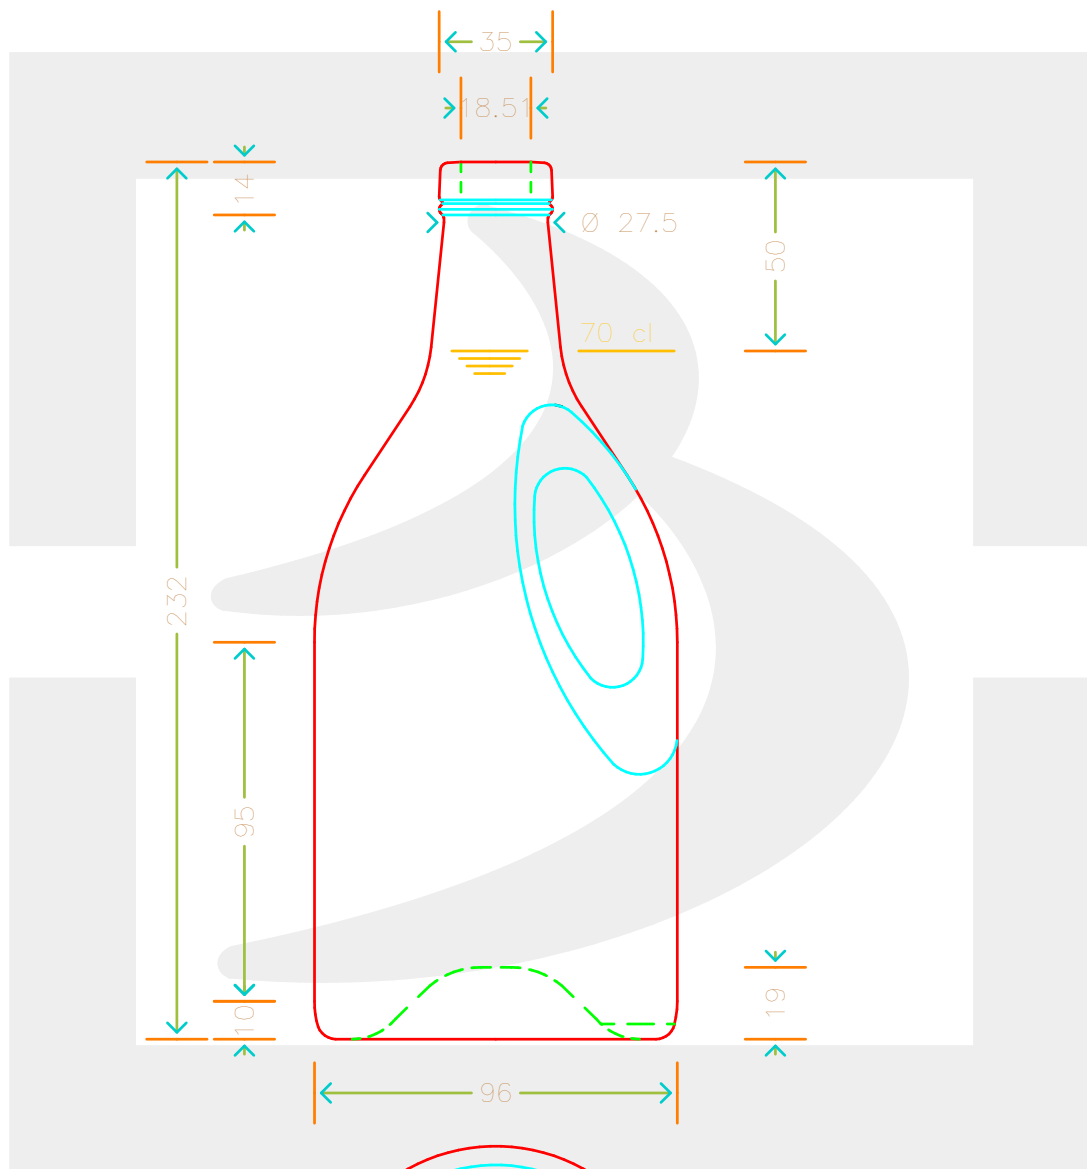

ARTICOLO / ITEM

BOT. PIRATA 700 BETS BT *

Colore : BIANCO EXTRA
Color : BIANCO EXTRA

berlinpackaging.eu

Il disegno è puramente indicativo e non vincolante - Berlin Packaging Italy S.p.A. non assume garanzia od obbligazione alcuna per l'utilizzo del presente disegno nè per le informazioni in esso riportate
This drawing is approximate and not binding - Berlin Packaging Italy S.p.A. does not assume any guarantee or obligation for use of this drawing or for information contained therein

Capacità R.B. (c.c.):	720	Peso vetro (gr):	600
Brimful capacity (c.c.):		Glass weight (gr):	
Altezza tot. (mm):	232	Bocca:	BETS
Total height (mm):		Finish:	
Diametro corpo (mm):	96	Min. foro passante (mm):	
Body diameter (mm):		Minimum through bore (mm):	
Resistenza a pressione (bar):	-	Scala:	1:1
Pressure resistance (bar):		Scale:	