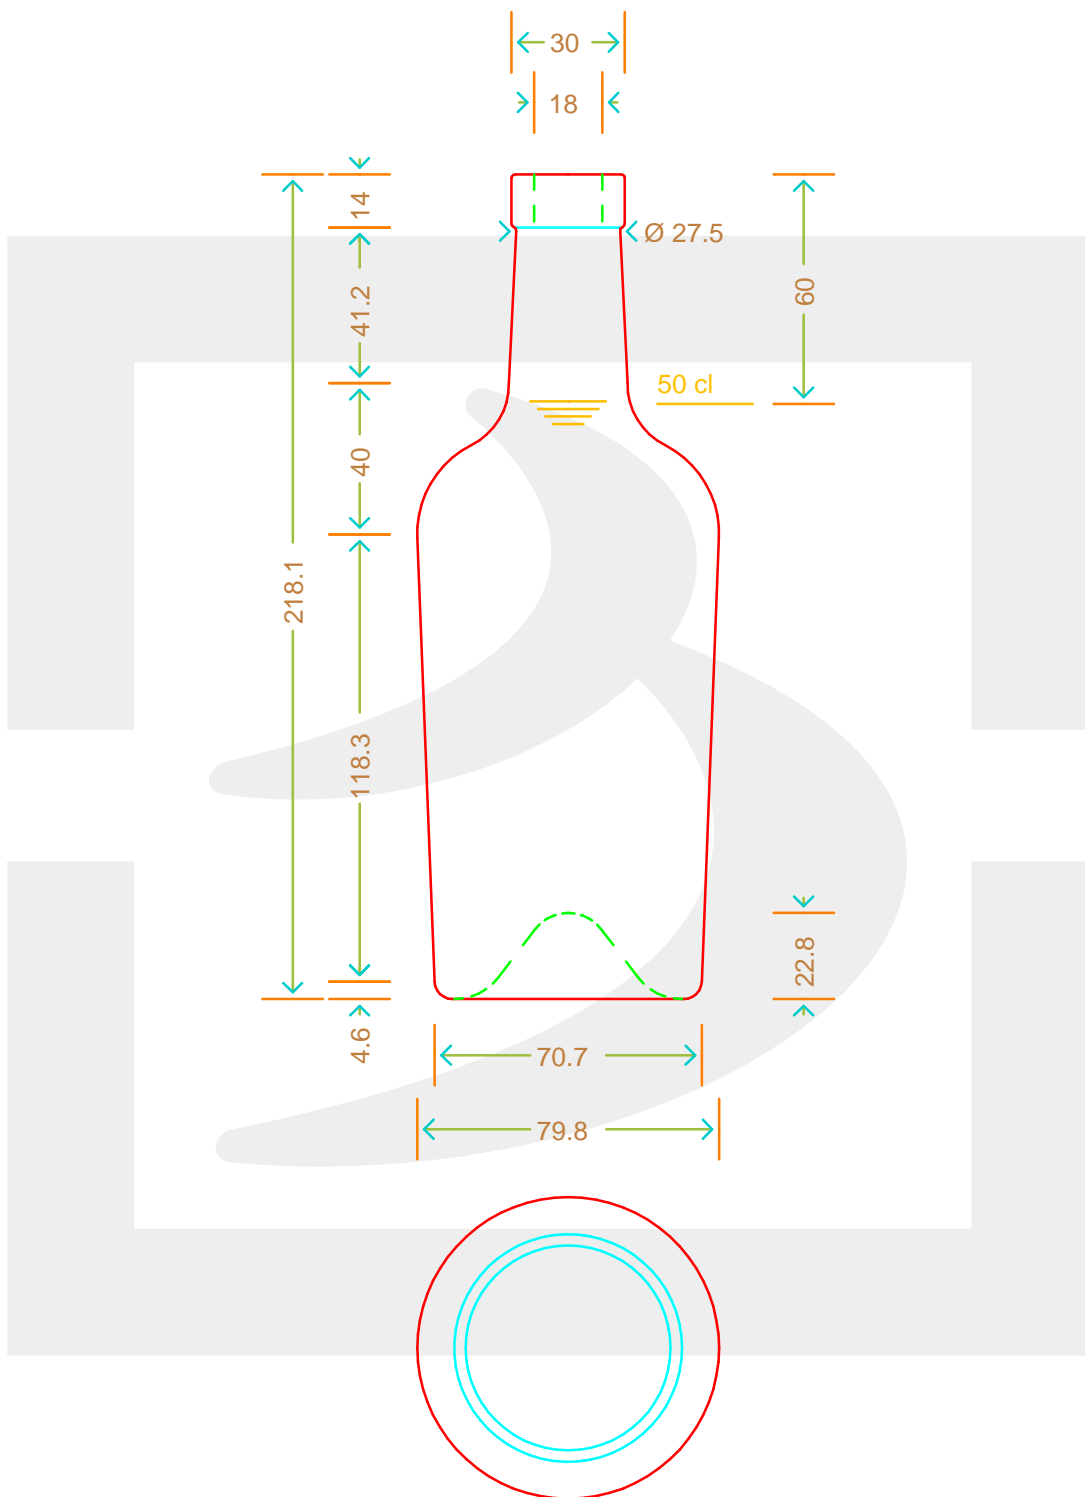

**BOT. REGINOLIO 500 F 14 VA BT VS \***

Colore : VERDE ANTICO  
Color :

SCALA: 1:2  
SCALE:

Capacità R.B. (c.c.) :	520	Peso vetro (gr):	400
Brimful cap. (c.c.) :		Glass weight (gr):	
Altezza tot (mm):	218.1	Bocca:	FASCETTA
Total height (mm):		Finish:	
Diametro corpo (mm):	79.8	Min. foro passante (mm):	
Body diameter (mm):		Minimum through bore (mm):	

LE QUOTE SONO ESPRESSE IN mm  
DIMENSIONS ARE EXPRESSED IN mm

COD. ARTICOLO / ITEM CODE  
**18605P2**