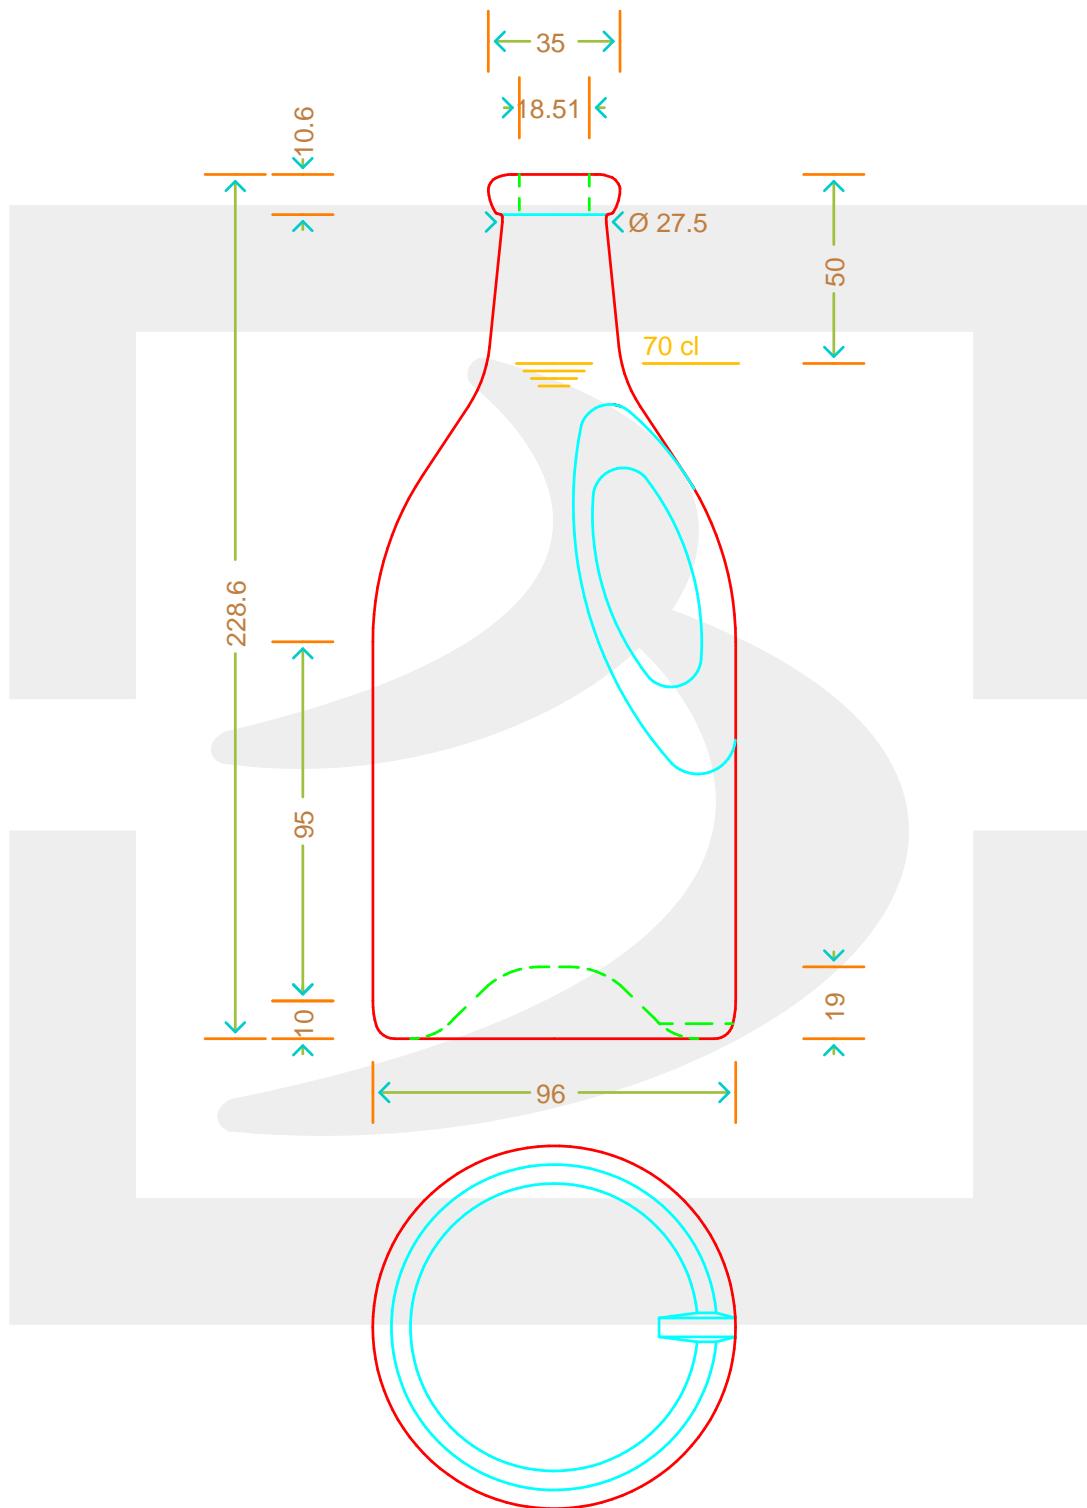

ARTICOLO / ITEM

BOT. PIRATA 700 A 10,6 BT *

Colore : BIANCO EXTRA
Color : BIANCO EXTRA

berlinpackaging.eu

Il disegno è puramente indicativo e non vincolante - Berlin Packaging Italy S.p.A. non assume garanzia od obbligazione alcuna per l'utilizzo del presente disegno nè per le informazioni in esso riportate
This drawing is approximate and not binding - Berlin Packaging Italy S.p.A. does not assume any guarantee or obligation for use of this drawing or for information contained therein

Capacità R.B. (c.c.): Brimful capacity (c.c.):	720	Peso vetro (gr): Glass weight (gr):	600
Altezza tot. (mm): Total height (mm):	228.6	Bocca: Finish:	ANELLO
Diametro corpo (mm): Body diameter (mm):	96	Min. foro passante (mm): Minimum through bore (mm):	16
Resistenza a pressione (bar): Pressure resistance (bar):	-	Scala: Scale:	1:1