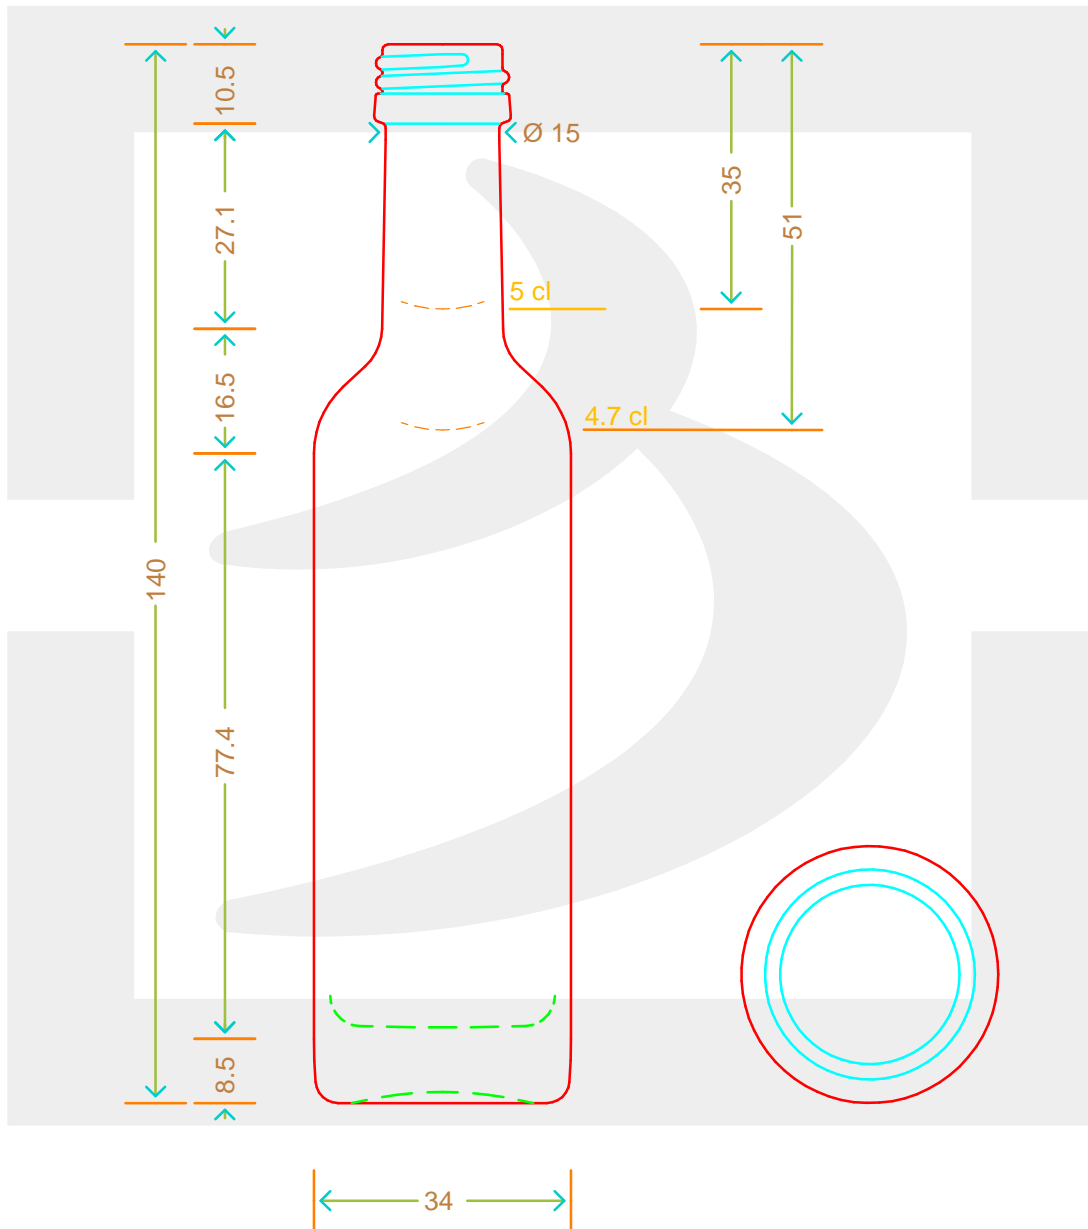

ARTICOLO / ITEM

BOT. BORD S 25 50 STEPHANIE P18 \$BT

Colore : BIANCO EXTRA
Color :

bruni glass
a **berlin packaging** company

www.bruniglass.com

MODELLO DEPOSITATO - PATENTED

SCALA: 1:1
SCALE:

Capacità R.B. (c.c.) : Brimful cap. (c.c.) :	50	Peso vetro (gr): Glass weight (gr):	100
Altezza tot (mm): Total height (mm):	140	Bocca: Finish:	PILFER-PROOF
Diametro corpo (mm): Body diameter (mm):	34	Min. foro passante (mm): Minimum through bore (mm):	8

LE QUOTE SONO ESPRESSE IN mm
DIMENSIONS ARE EXPRESSED IN mm

COD. ARTICOLO / ITEM CODE

18587P1

Data ultimo aggiornamento / Last update: 10/05/2019
Origine / Source: 18587