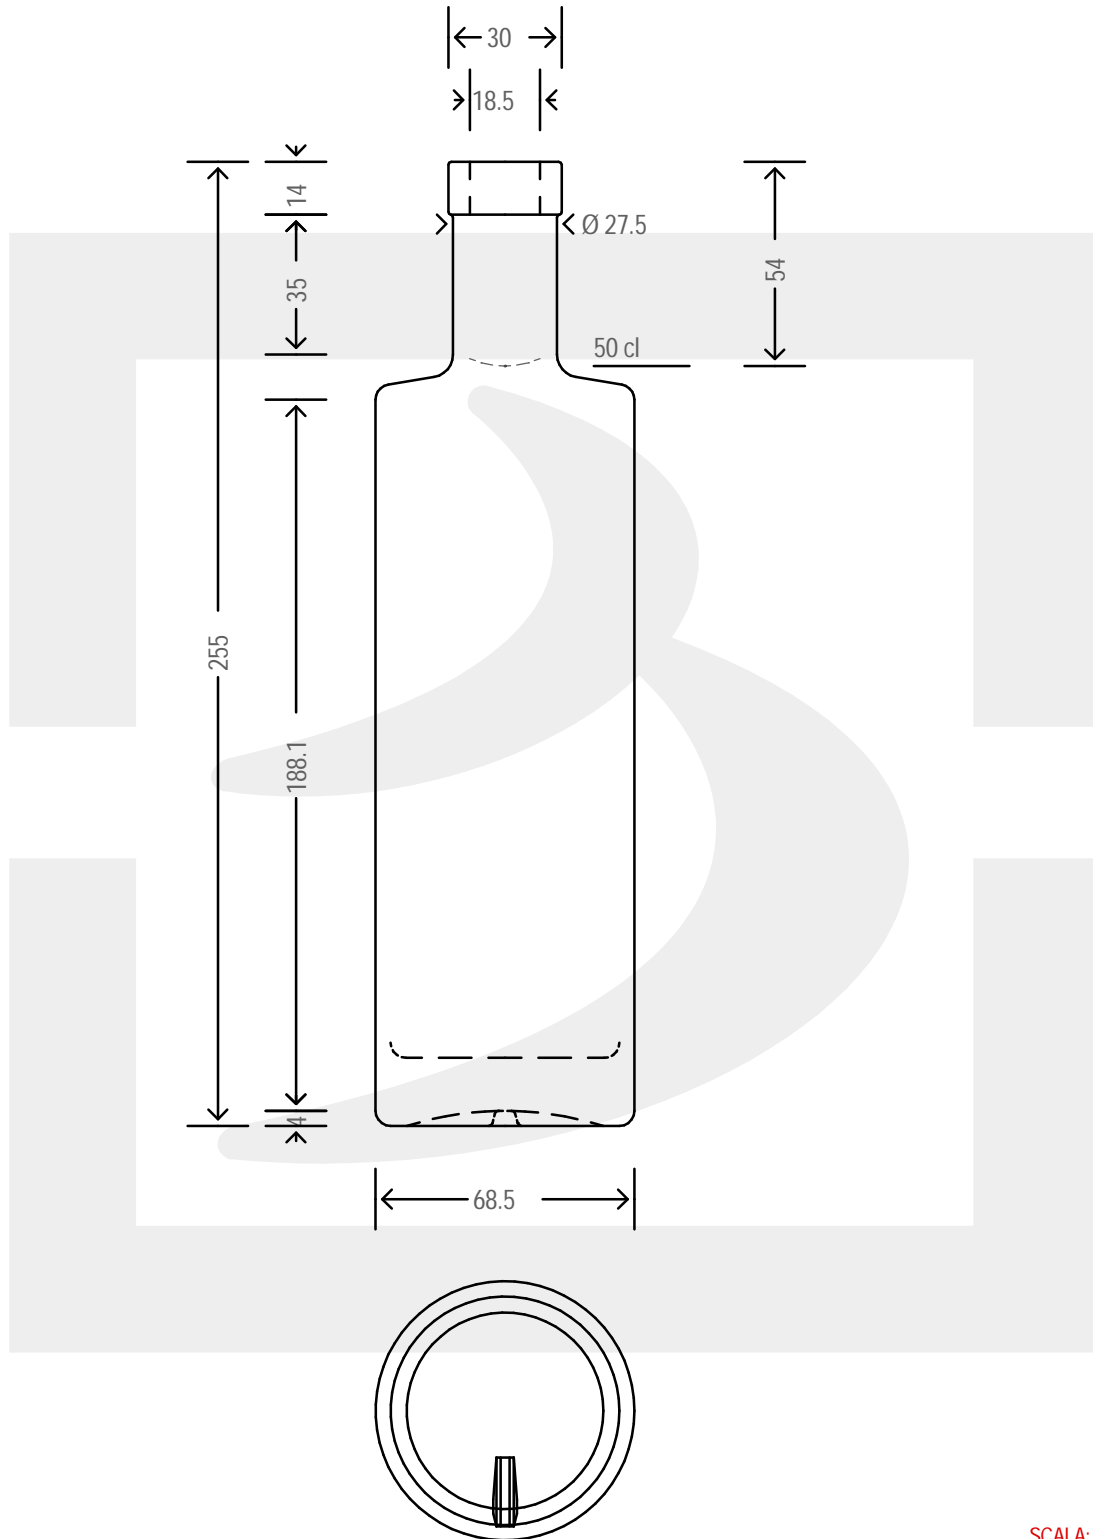

ARTICOLO / ITEM

BOT. CLAIRE RONDE 500 F14 BT *

Colore : BIANCO EXTRA
Color :

 **bruni glass**
a **berlin packaging** company

www.bruniglass.com

SCALA: 1:2
SCALE:

Capacità R.B. (c.c.) : Brimful cap. (c.c.) :	515	Peso vetro (gr): Glass weight (gr):	600
Altezza tot (mm): Total height (mm):	255	Bocca: Finish:	FASCETTA
Diametro corpo (mm): Body diameter (mm):	68.5	Min. foro passante (mm): Minimum through bore (mm):	

LE QUOTE SONO ESPRESSE IN mm
DIMENSIONS ARE EXPRESSED IN mm

COD. ARTICOLO / ITEM CODE

18584T2

Data ultimo aggiornamento / Last update: 27/01/2020
Origine / Source: 18584