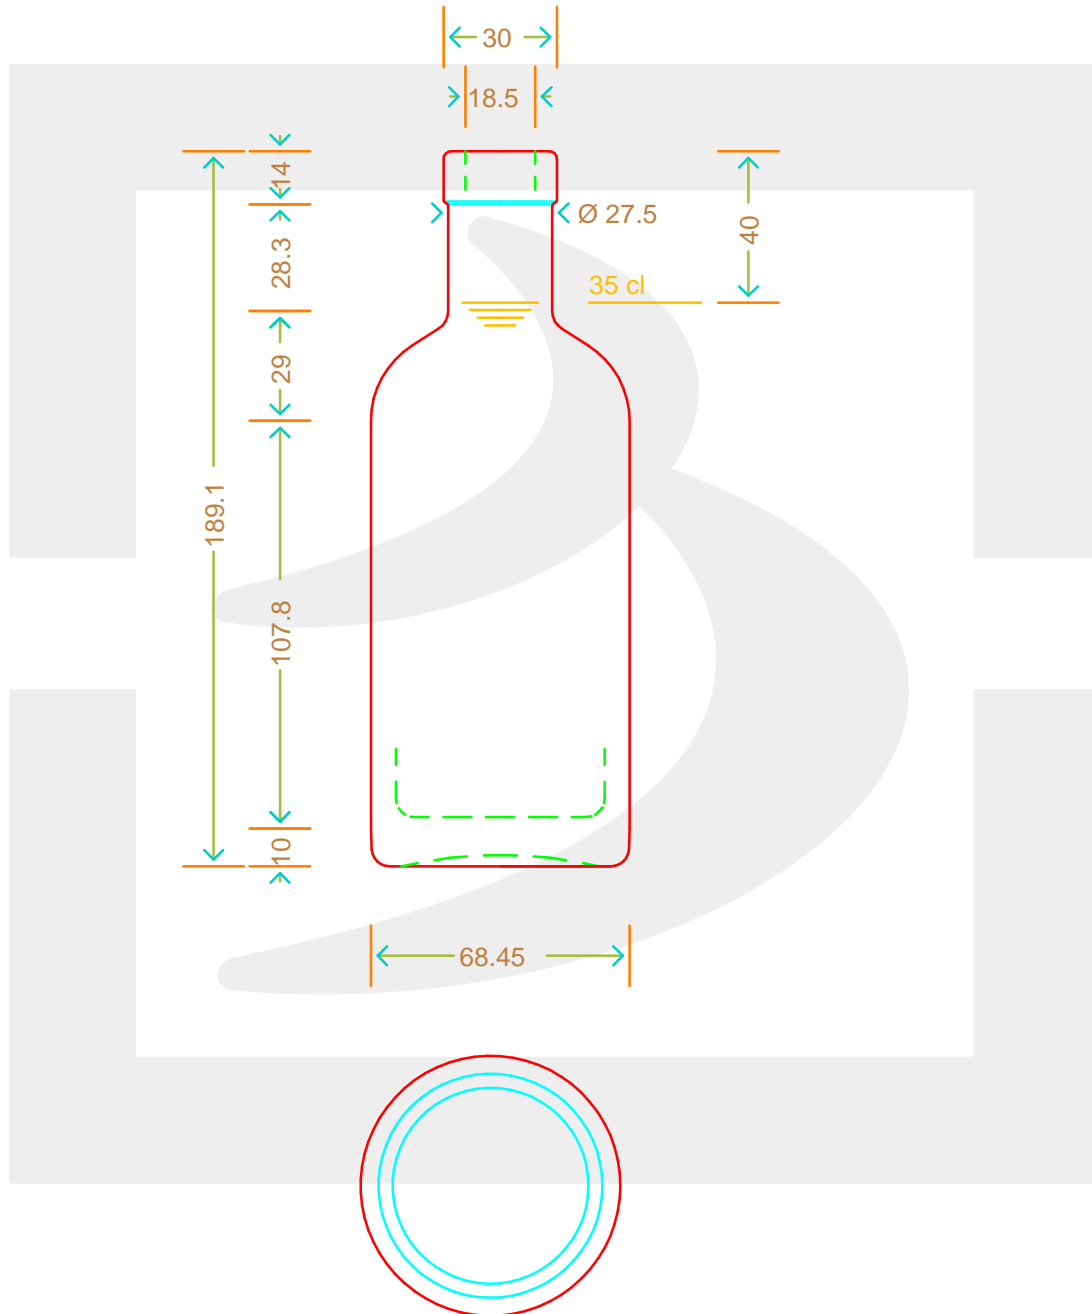

# BOT. POLO 350 F14 BT \*

Colore : BIANCO EXTRA  
Color :

 **bruni glass**  
a berlin packaging company

www.bruniglass.com

**MODELLO DEPOSITATO - PATENTED**

SCALA: 1:2  
SCALE:

|   |       |  |          |
|---|-------|--|----------|
| Capacità R.B. (c.c.) :<br>Brimful cap. (c.c.) : | 361   | Peso vetro (gr):<br>Glass weight (gr):                 | 420      |
| Altezza tot (mm):<br>Total height (mm):         | 189.1 | Bocca:<br>Finish:                                      | FASCETTA |
| Diametro corpo (mm):<br>Body diameter (mm):     | 68.4  | Min. foro passante (mm):<br>Minimum through bore (mm): | 16       |

LE QUOTE SONO ESPRESSE IN mm  
DIMENSIONS ARE EXPRESSED IN mm

COD. ARTICOLO / ITEM CODE

**18561P1**

Data ultimo aggiornamento / Last update: 10/05/2019  
Origine / Source: 18561