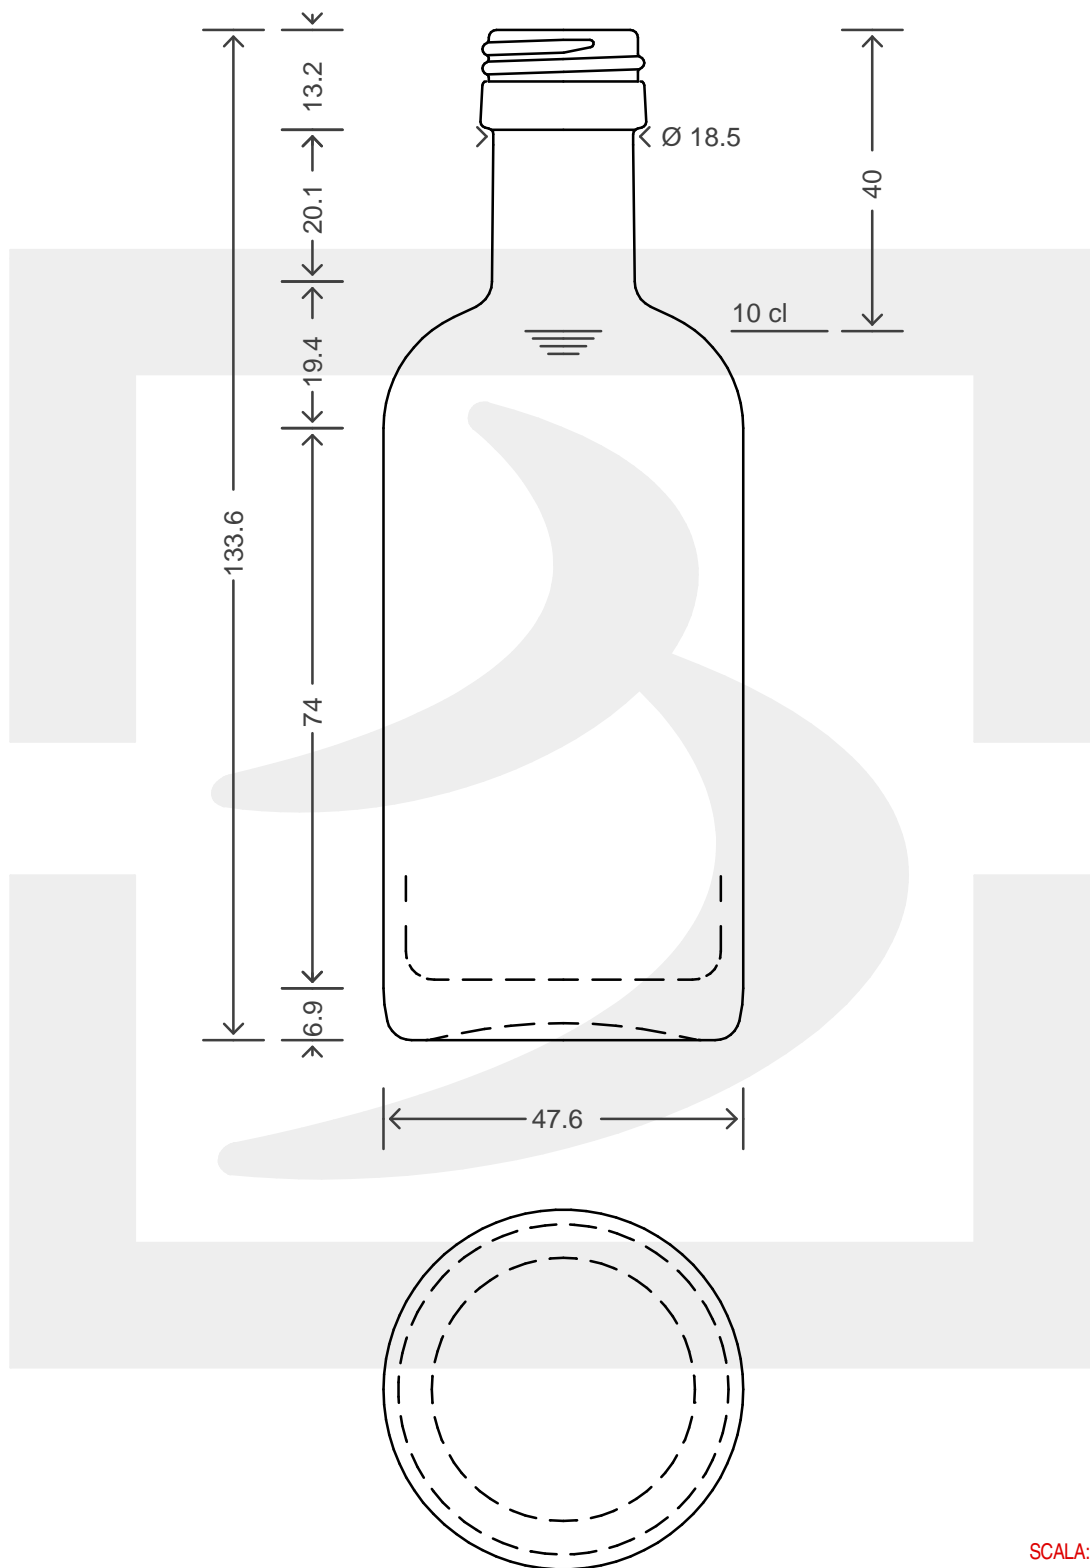

ARTICOLO / ITEM

BOT. POLO 100 PP 22 BT *

Colore: BIANCO EXTRA
Color:

bruni glass
a berlin packaging company

www.bruniglass.com

MODELLO DEPOSITATO - PATENTED

SCALA: 1:1
SCALE:

Capacità R.B. (c.c.): Brimful cap. (c.c.):	106	Peso vetro (gr): Glass weight (gr):	170
Altezza tot (mm): Total height (mm):	133.6	Bocca: Finish:	PILFER-PROOF
Diametro corpo (mm): Body diameter (mm):	47.6	Min. foro passante (mm): Minimum through bore (mm):	10

LE QUOTE SONO ESPRESSE IN mm
DIMENSIONS ARE EXPRESSED IN mm

COD. ARTICOLO / ITEM CODE

18556P1

Data ultimo aggiornamento / Last update: 24/07/2019
Origine / Source: 18556