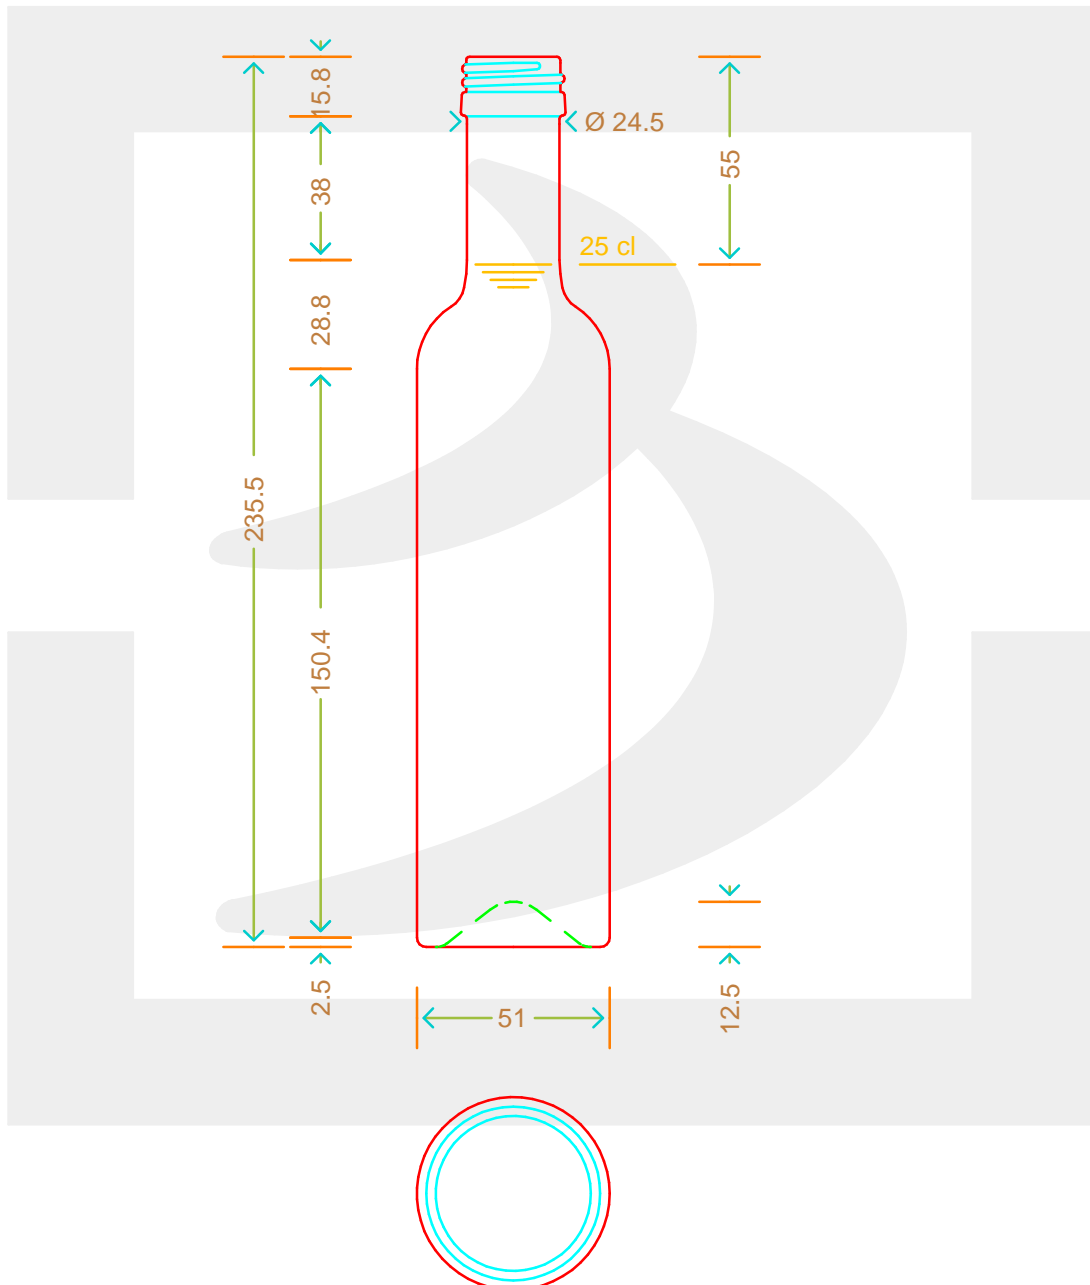

ARTICOLO / ITEM

BOT. ALBERTA 250 P 28X18 E \$ *

Colore : BIANCO
Color : BIANCO

 **bruni glass**
a **berlin packaging** company

www.bruniglass.com

SCALA: 1:2
SCALE:

Capacità R.B. (c.c.) : Brimful cap. (c.c.) :	265	Peso vetro (gr): Glass weight (gr):	250
Altezza tot (mm): Total height (mm):	235.5	Bocca: Finish:	PILFER-PROOF
Diametro corpo (mm): Body diameter (mm):	51	Min. foro passante (mm): Minimum through bore (mm):	14.5

LE QUOTE SONO ESPRESSE IN mm
DIMENSIONS ARE EXPRESSED IN mm

COD. ARTICOLO / ITEM CODE

18549P1

Data ultimo aggiornamento / Last update: 07/01/2021
Origine / Source: 18549