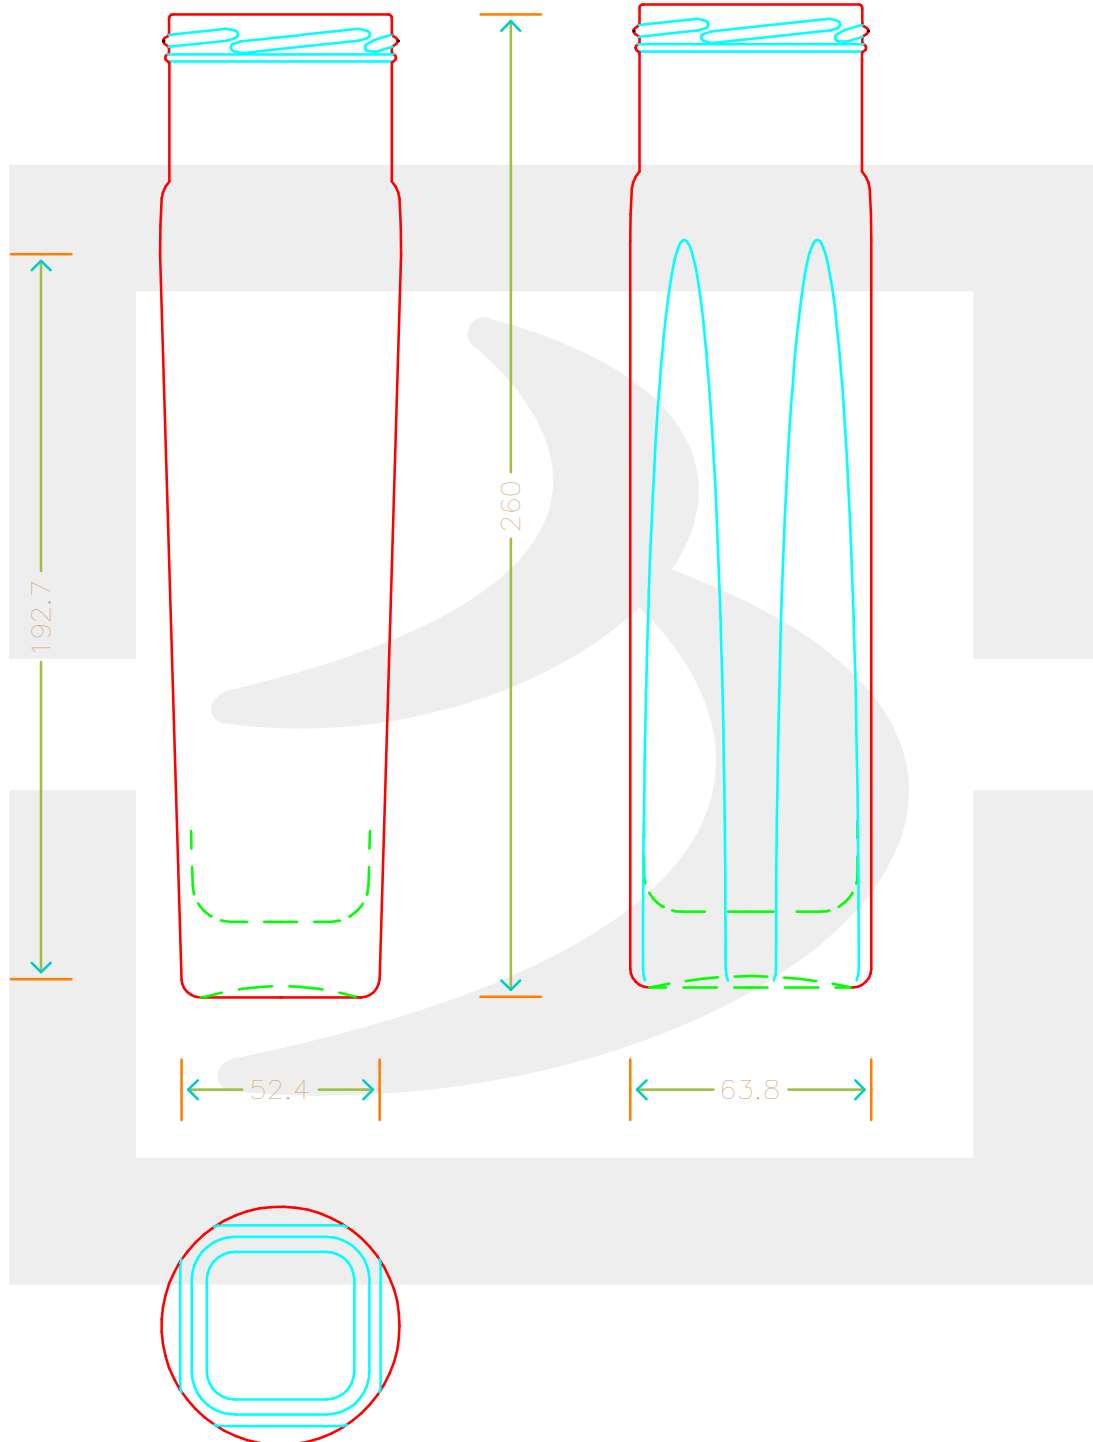

# VASO MAX CARRE' 500 T 63 BT \*

Colore : BIANCO  
Color : BIANCO

 **bruni glass**  
a **berlin packaging** company

www.brunglass.com

SCALA: 1:2  
SCALE:

Capacità R.B. (c.c.) : Brimful cap. (c.c.) :	500	Peso vetro (gr): Glass weight (gr):	600
Altezza tot (mm): Total height (mm):	260	Bocca: Finish:	TWIST-OFF
Diametro corpo (mm): Body diameter (mm):	0.000	Min. foro passante (mm): Minimum through bore (mm):	

LE QUOTE SONO ESPRESSE IN mm  
DIMENSIONS ARE EXPRESSED IN mm

COD. ARTICOLO / ITEM CODE

**18496P2**

**MODELLO DEPOSITATO - PATENTED**

Data ultimo aggiornamento / Last update: 10/05/2019  
Origine / Source: 18496