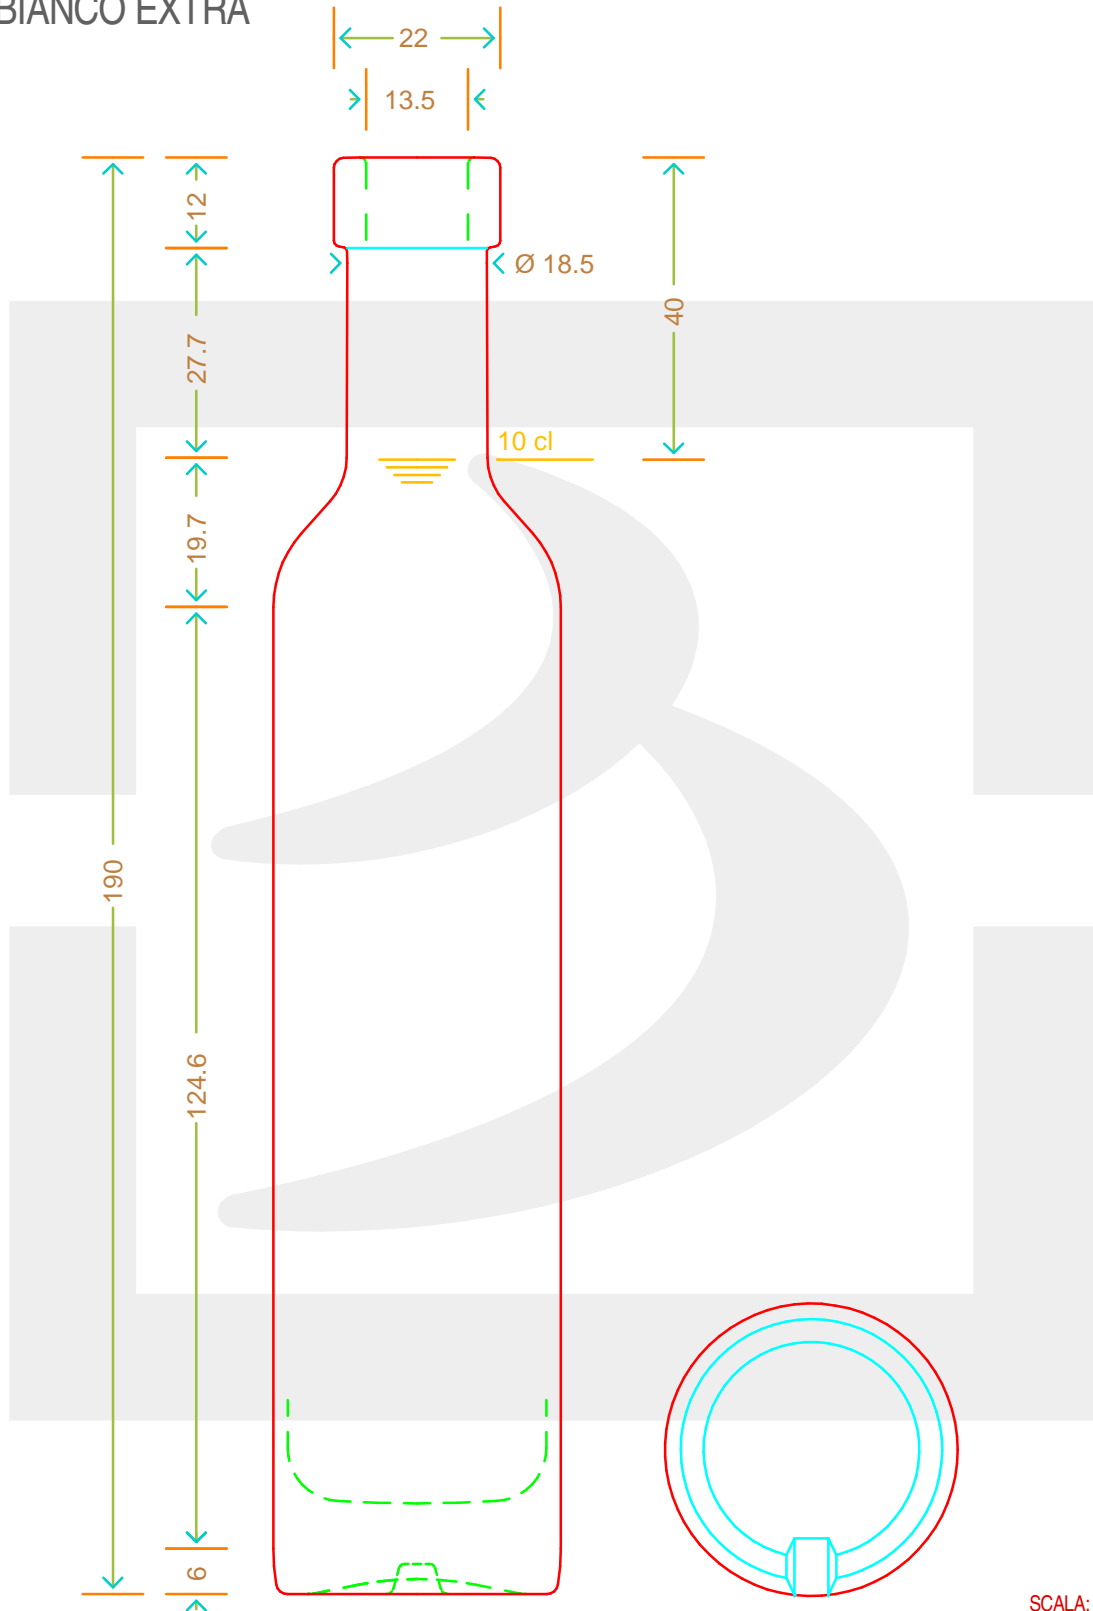

ARTICOLO / ITEM

BOT. BORD S 25 100 STEPHANIE F12\$BT

Colore : BIANCO EXTRA
Color :

SCALA: 1:1
SCALE:

| | | | |
|---|-----|--|----------|
| Capacità R.B. (c.c.) : Brimful cap. (c.c.) : | 106 | Peso vetro (gr): Glass weight (gr): | 170 |
| Altezza tot (mm): Total height (mm): | 190 | Bocca: Finish: | FASCETTA |
| Diametro corpo (mm): Body diameter (mm): | 38 | Min. foro passante (mm): Minimum through bore (mm): | 8 |

LE QUOTE SONO ESPRESSE IN mm
DIMENSIONS ARE EXPRESSED IN mm

COD. ARTICOLO / ITEM CODE

18466P1

MODELLO DEPOSITATO - PATENTED

Data ultimo aggiornamento / Last update: 10/05/2019
Origine / Source: 18466