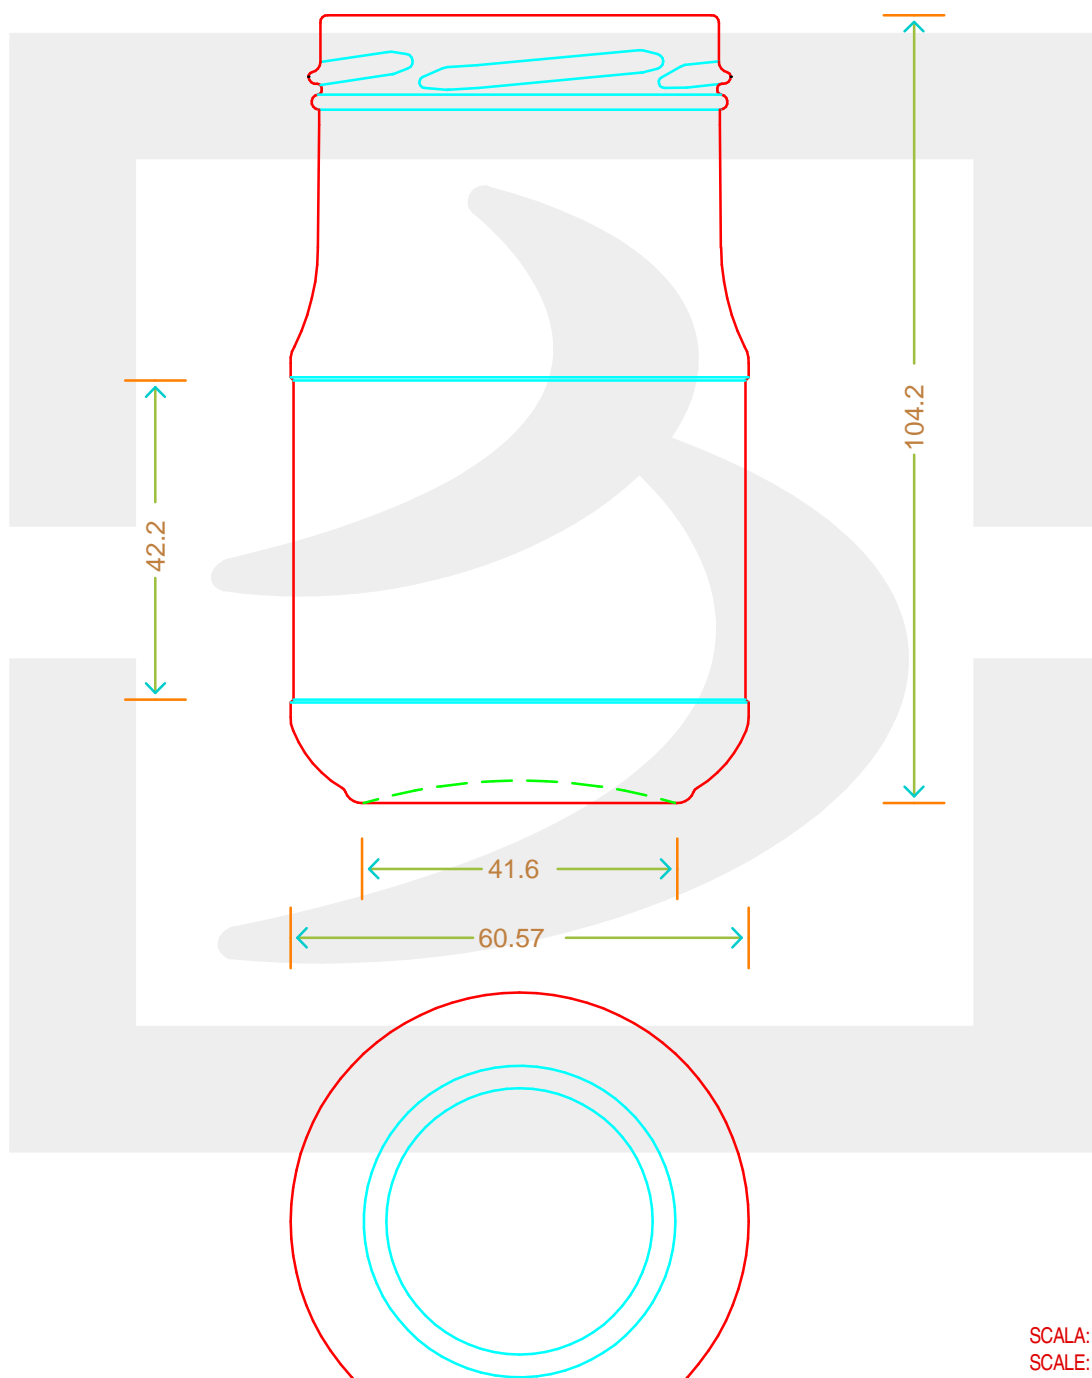

ARTICOLO / ITEM

VASO ATLAS 212 T 58 PG

Colore : BIANCO
Color :

 **bruni glass**
a **berlin packaging** company

www.bruniglass.com

SCALA: 1:1
SCALE:

Capacità R.B. (c.c.) : Brimful cap. (c.c.) :	212	Peso vetro (gr): Glass weight (gr):	120
Altezza tot (mm): Total height (mm):	104.2	Bocca: Finish:	TWIST-OFF
Diametro corpo (mm): Body diameter (mm):	60.6	Min. foro passante (mm): Minimum through bore (mm):	

LE QUOTE SONO ESPRESSE IN mm
DIMENSIONS ARE EXPRESSED IN mm

COD. ARTICOLO / ITEM CODE
18436P2

Data ultimo aggiornamento / Last update: 10/05/2019
Origine / Source: 18436