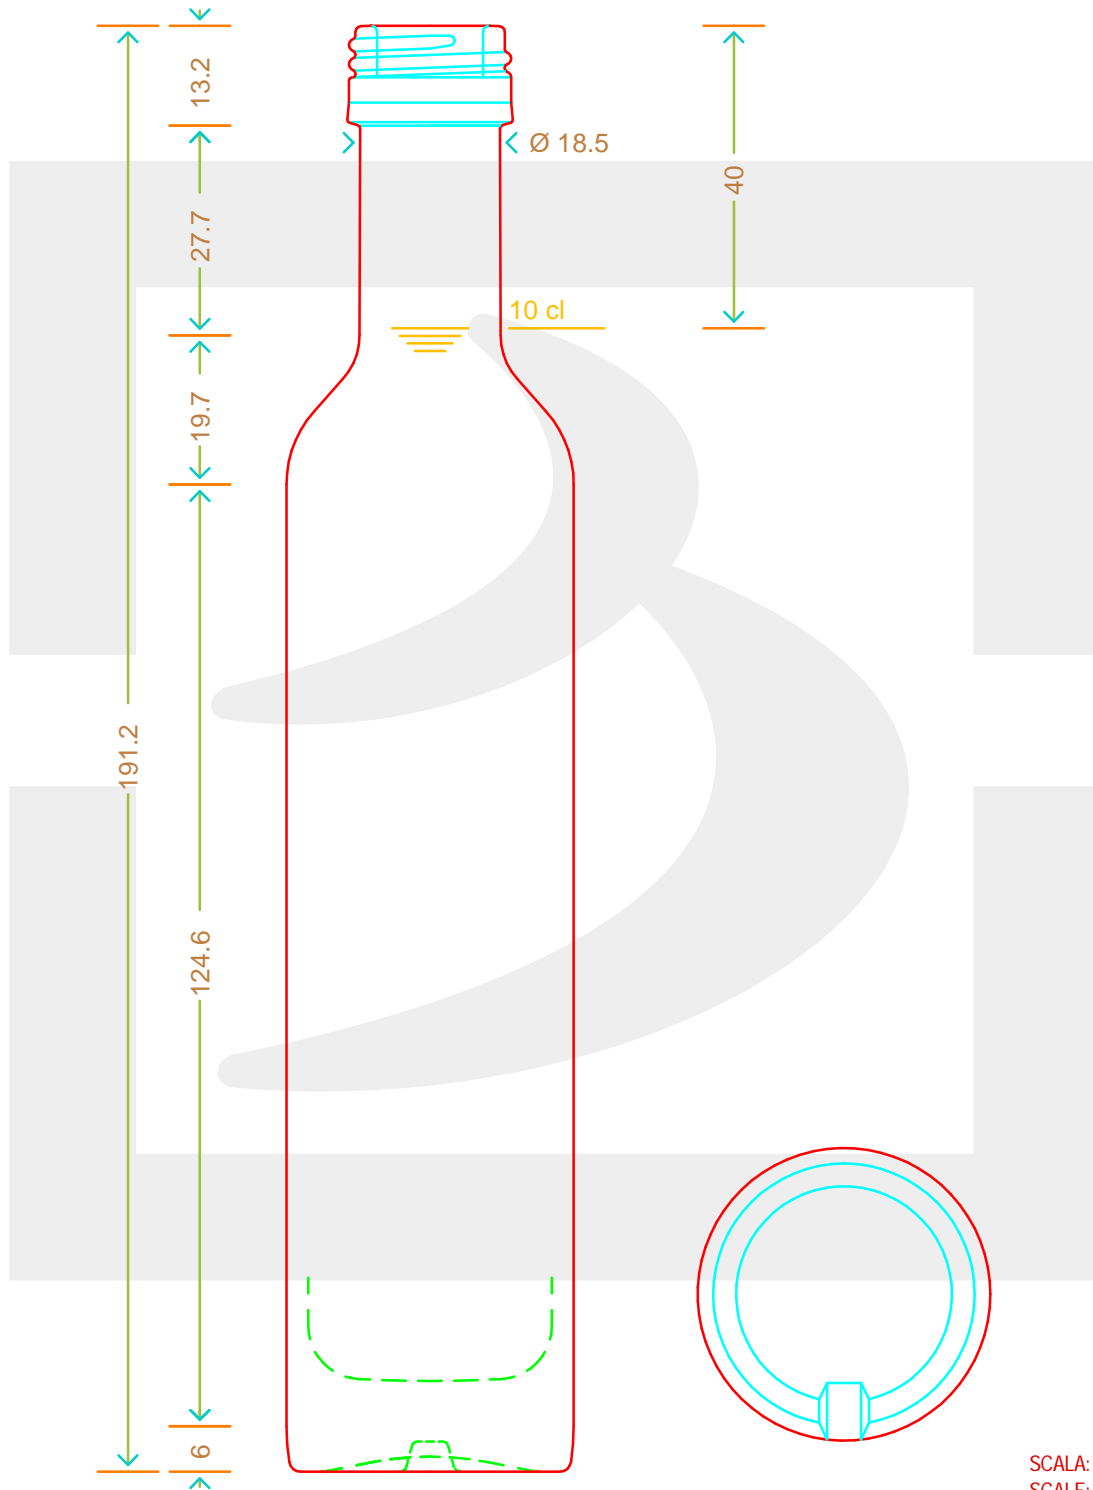

ARTICOLO / ITEM

**BOT. BORD S25 100 STEPHANIE P22\$BT\***

Colore : BIANCO EXTRA  
Color :

**bruni glass**  
a berlin packaging company

www.bruniglass.com

SCALA: 1:1  
SCALE:

Capacità R.B. (c.c.) : Brimful cap. (c.c.) :	100	Peso vetro (gr): Glass weight (gr):	170
Altezza tot (mm): Total height (mm):	191.2	Bocca: Finish:	PILFER-PROOF
Diametro corpo (mm): Body diameter (mm):	38	Min. foro passante (mm): Minimum through bore (mm):	

LE QUOTE SONO ESPRESSE IN mm  
DIMENSIONS ARE EXPRESSED IN mm

COD. ARTICOLO / ITEM CODE  
**18433T1**

**MODELLO DEPOSITATO - PATENTED**

Data ultimo aggiornamento / Last update: 23/06/2020  
Origine / Source: 18433