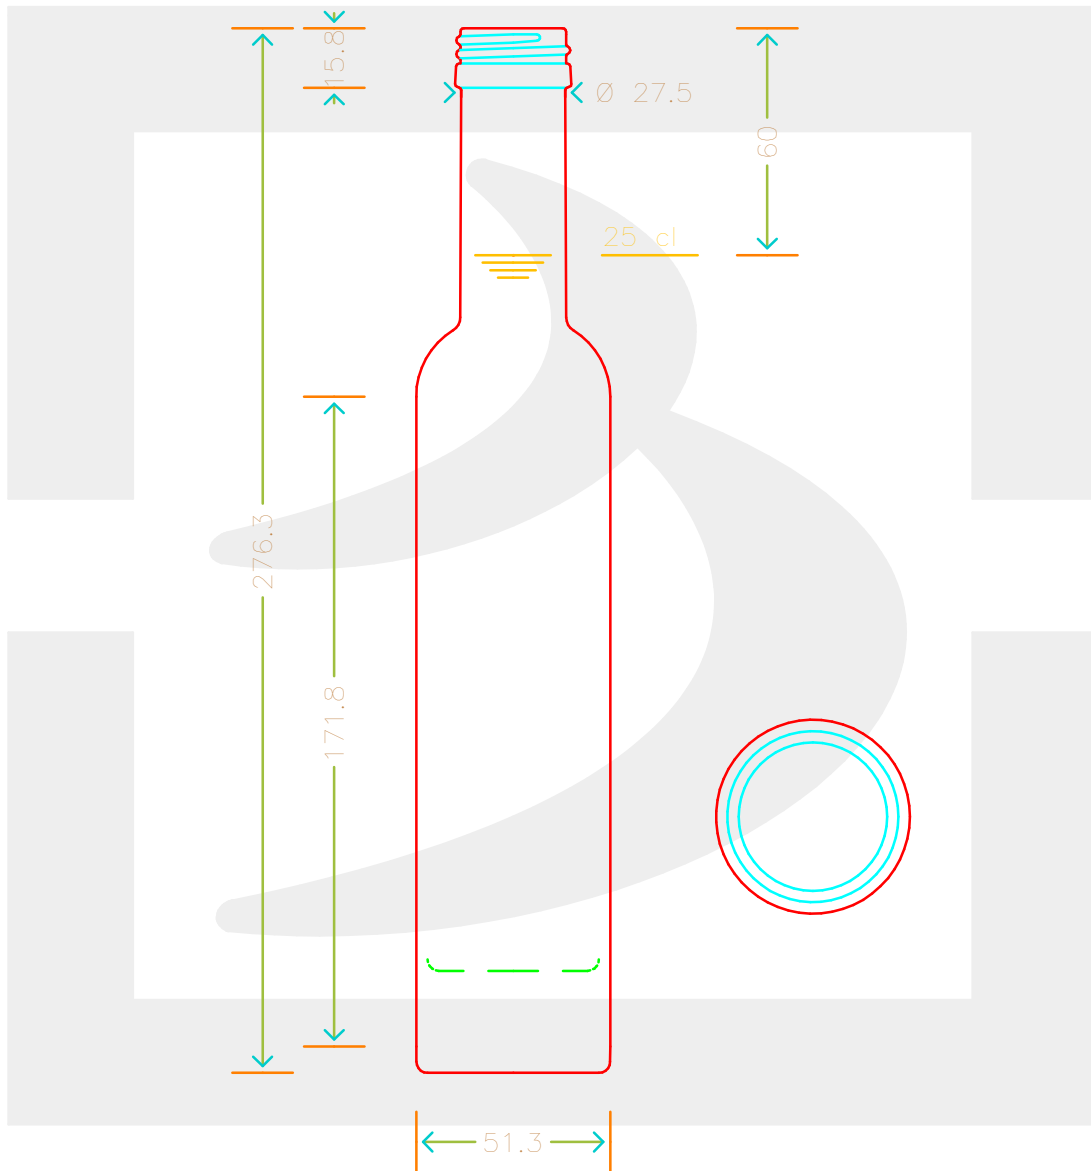

ARTICOLO / ITEM

BORD S 25 250 STEPHANIE P31,5 BT *

Colore : BIANCO
Color : BIANCO

 **bruni glass**
a **berlin packaging** company

www.bruniglass.com

MODELLO DEPOSITATO - PATENTED

SCALA: 1:2
SCALE:

Capacità R.B. (c.c.) : Brimful cap. (c.c.) :	250	Peso vetro (gr): Glass weight (gr):	450
Altezza tot (mm): Total height (mm):	276.3	Bocca: Finish:	PILFER-PROOF
Diametro corpo (mm): Body diameter (mm):	51.3	Min. foro passante (mm): Minimum through bore (mm):	17,5

LE QUOTE SONO ESPRESSE IN mm
DIMENSIONS ARE EXPRESSED IN mm

COD. ARTICOLO / ITEM CODE

18407P2

Data ultimo aggiornamento / Last update: 10/05/2019
Origine / Source: 18407