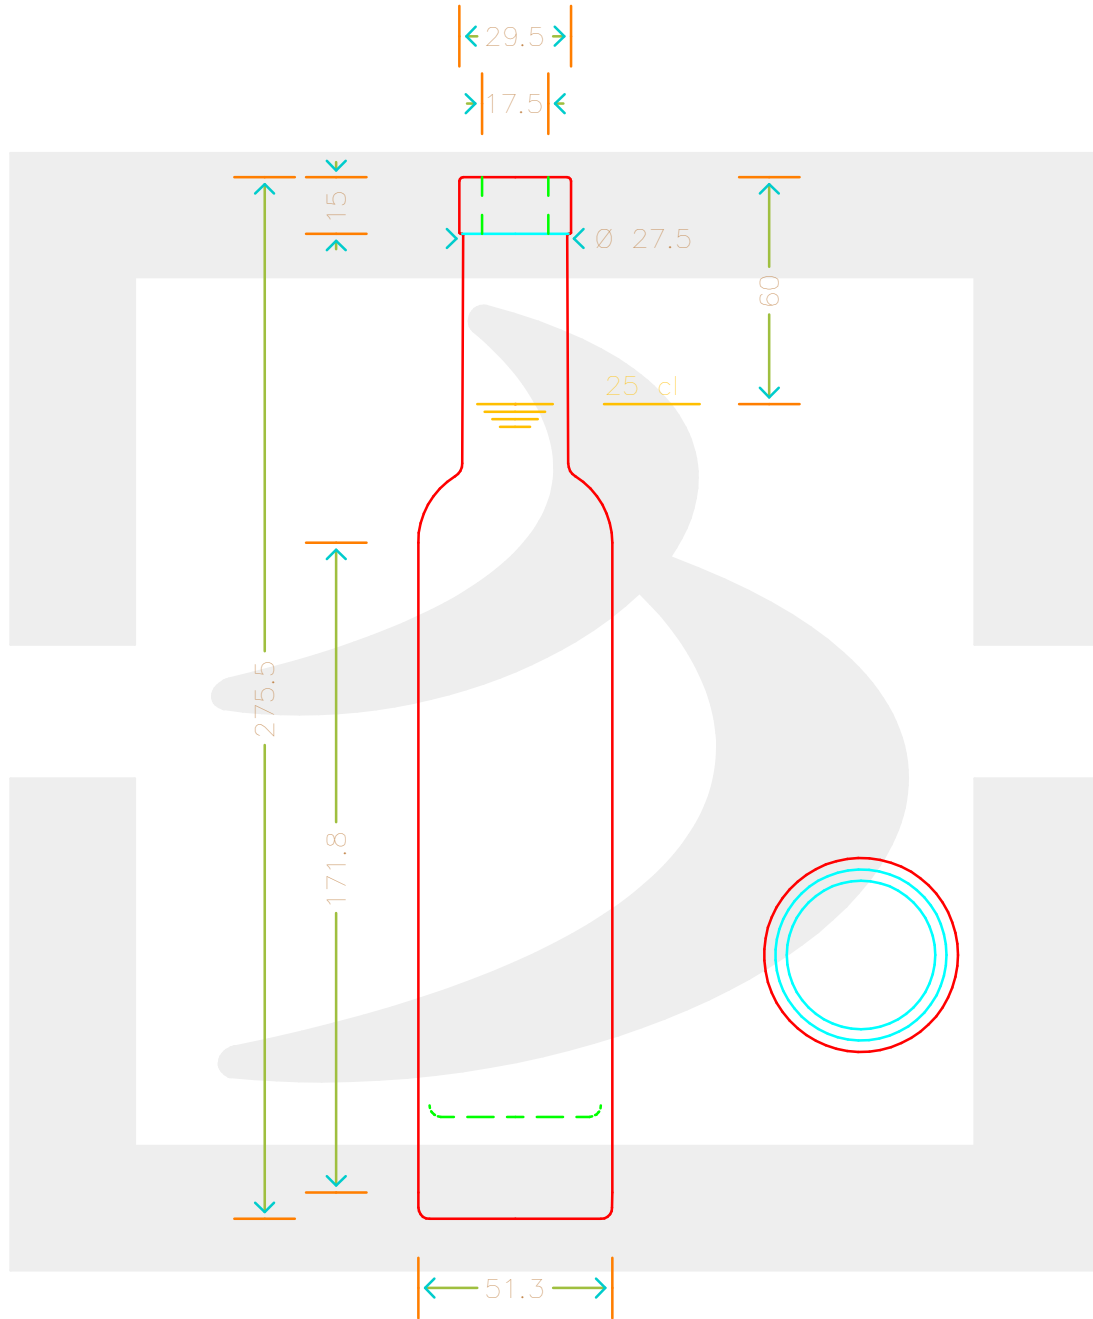

# BORD S 25 250 STEPHANIE F15 BT \*

Colore : BIANCO  
Color : BIANCO

 **bruni glass**  
a **berlin packaging** company  
www.bruniglass.com

**MODELLO DEPOSITATO - PATENTED**

SCALA: 1:2  
SCALE:

Capacità R.B. (c.c.): Brimful cap. (c.c.):	250	Peso vetro (gr): Glass weight (gr):	450
Altezza tot (mm): Total height (mm):	275.5	Bocca: Finish:	FASCETTA
Diametro corpo (mm): Body diameter (mm):	51.3	Min. foro passante (mm): Minimum through bore (mm):	

LE QUOTE SONO ESPRESSE IN mm  
DIMENSIONS ARE EXPRESSED IN mm

COD. ARTICOLO / ITEM CODE  
**18406P2**

Data ultimo aggiornamento / Last update: 25/08/2020  
Origine / Source: 18406